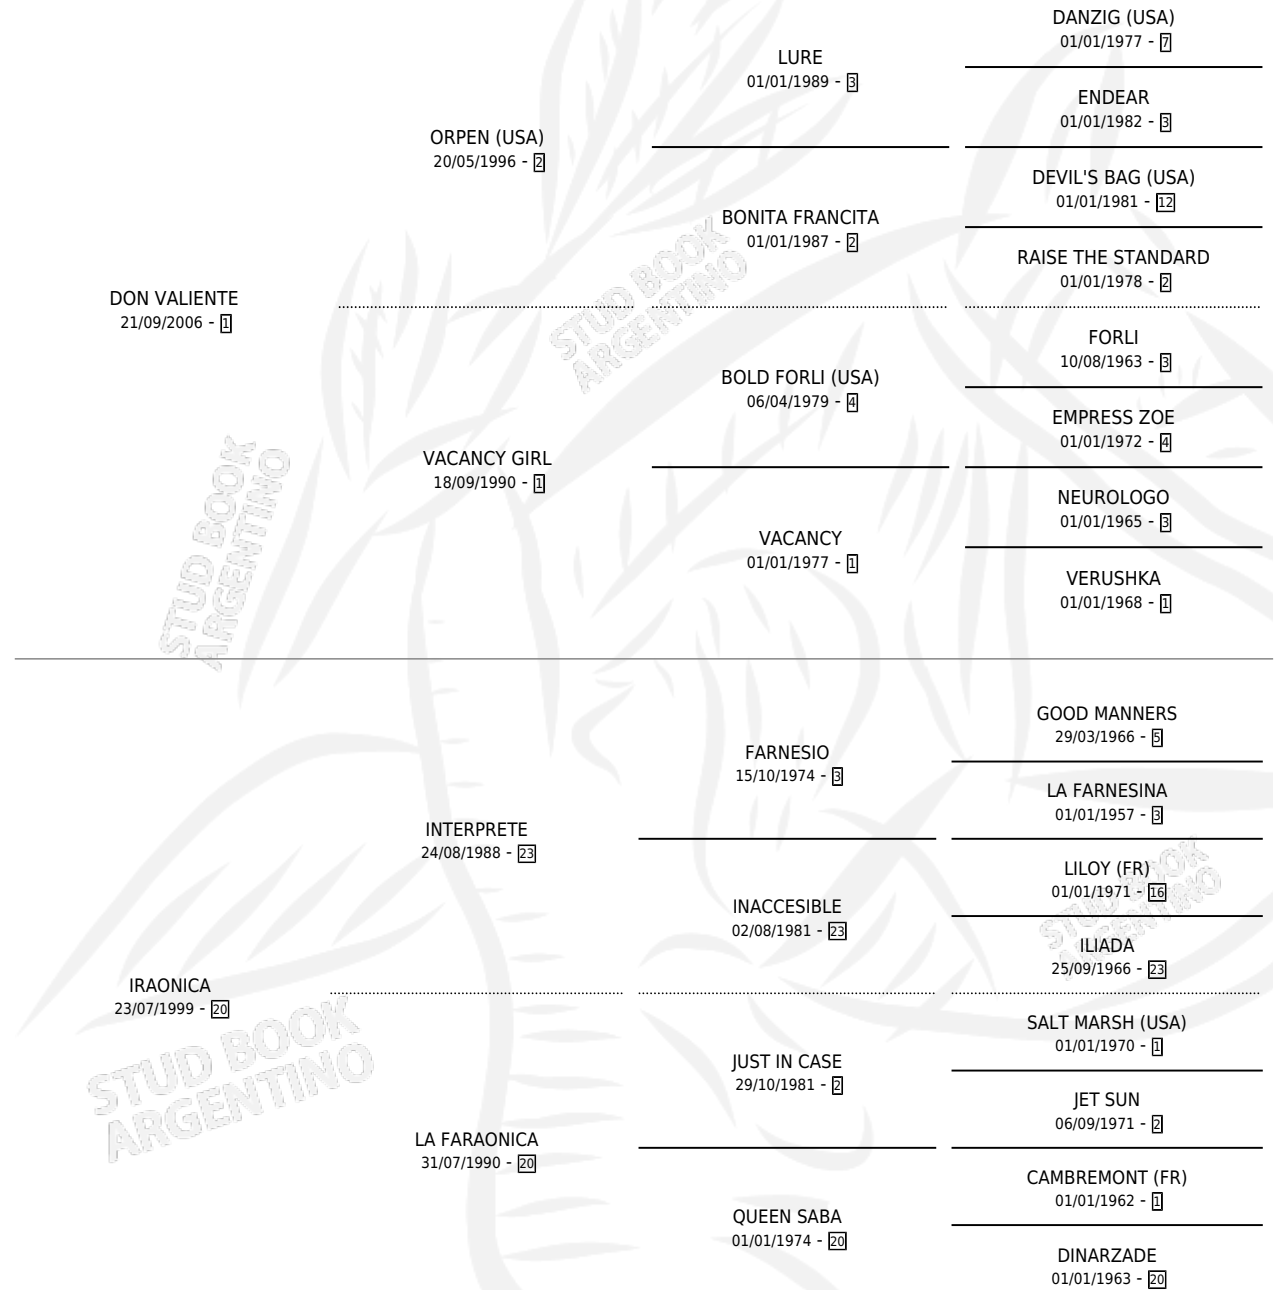

DAONICA

por **DON VALIENTE** y **IRAONICA** por **INTERPRETE**

Argentina · Hembra · Alazan · SP · 22/08/2013
Familia 20-d · Volumen 41

ESTADO

TIPIFICACIÓN SANGUÍNEA	X
TIPIFICACIÓN POR ADN	✓
PASAPORTE	✓
IDENTIFICACIÓN POR MICROCHIP	✓
REPRODUCTOR	X

Lugar de nacimiento: El Paraiso

Criador: El Paraiso

PEDIGREE

CAMPAÑA

Solo carreras oficiales de Argentina

POR EDAD

EDAD	CC	1°	2°	3°	4°	5°	NP	CLC	CLG	CLCG1	CLGG1	IMPORTE	GANANCIA / CC
3 AÑOS	5	1	0	0	2	0	2	0	0	0	0	\$135,230	\$27,046
4 AÑOS	7	1	2	1	1	0	2	0	0	0	0	\$160,688	\$22,955
TOTALES	12	2	2	1	3	0	4	0	0	0	0	\$295,918	\$24,660
%		16.7%	16.7%	8.3%	25.0%	0.0%	33.3%	0.0%	0.0%	0.0%	0.0%		

Ganadora de 2 carreras en San Isidro y Palermo - \$295,918, a los 3 y 4 años.

POR DISTANCIA

HIPODROMO	CC	1°	2°	3°	4°	5°	NP	CLC	CLG	CLCG1	CLGG1	IMPORTE
PALERMO	4	1	0	1	1	0	1	0	0	0	0	\$108,750
1000 MTS	4	1	0	1	1	0	1	0	0	0	0	\$108,750
SAN ISIDRO	8	1	2	0	2	0	3	0	0	0	0	\$187,168
1000 MTS	6	1	0	0	2	0	3	0	0	0	0	\$139,480
1100 MTS	2	0	2	0	0	0	0	0	0	0	0	\$47,688