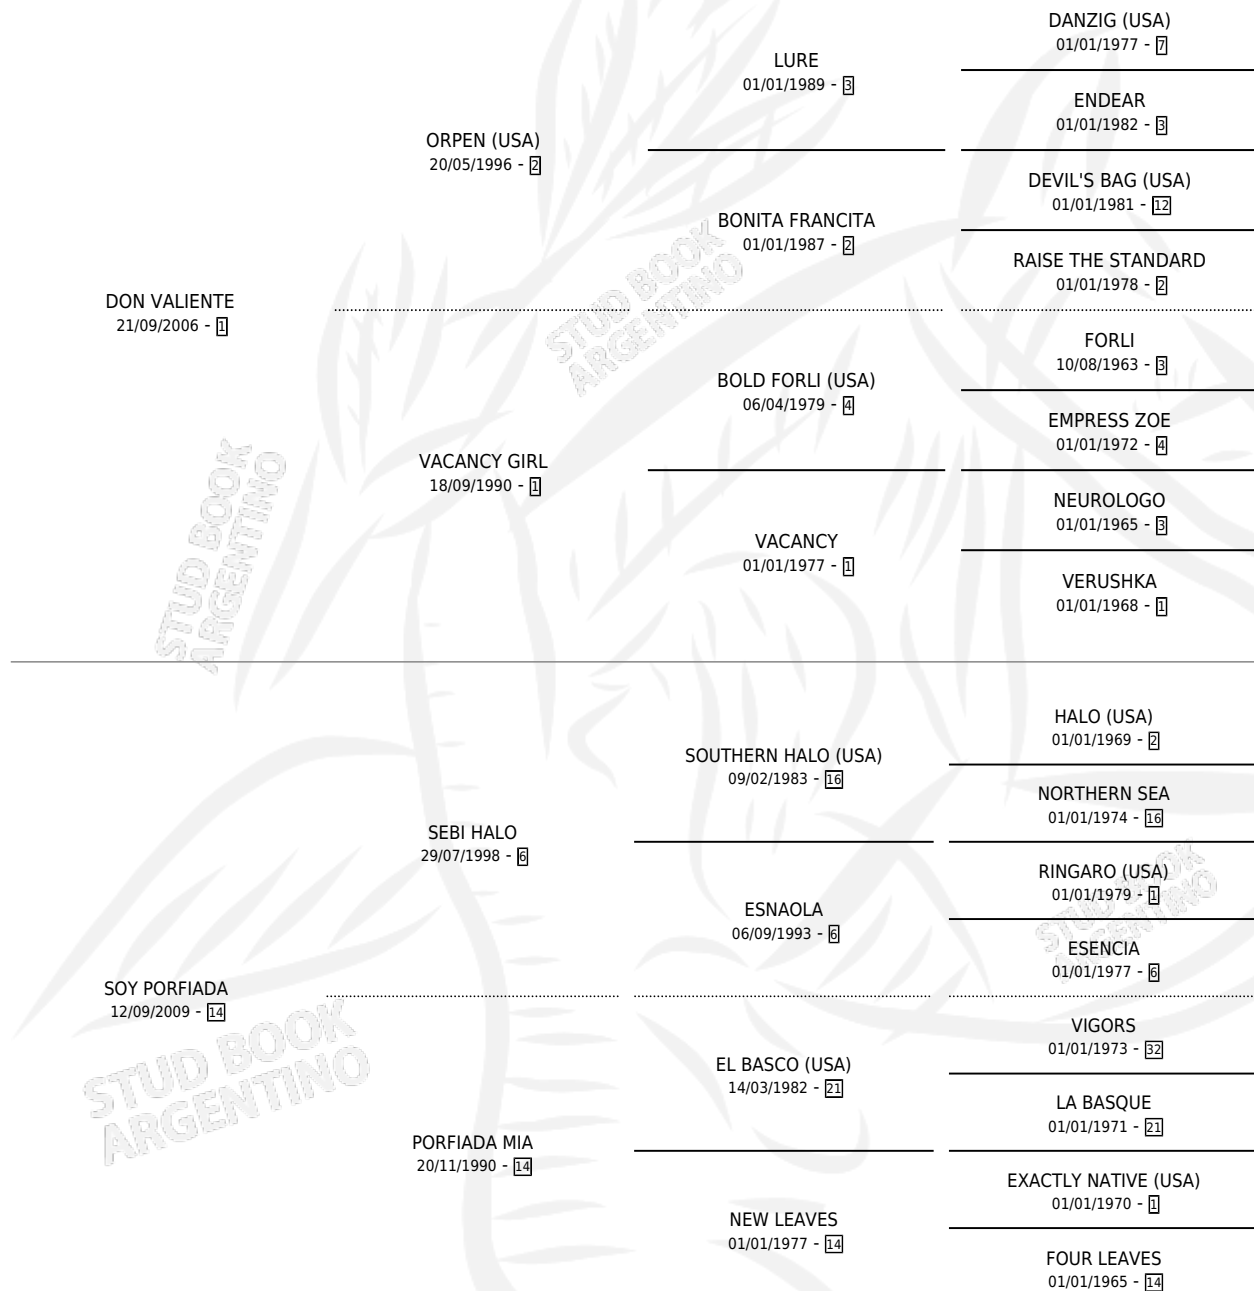

DAME LA RAZON

por DON VALIENTE y SOY PORFIADA por SEBI HALO

Argentina · Hembra · Alazan · SP · 27/08/2013
Familia 14-e · Volumen 41

ESTADO

TIPIFICACIÓN SANGUÍNEA	X
TIPIFICACIÓN POR ADN	✓
PASAPORTE	✓
IDENTIFICACIÓN POR MICROCHIP	✓
REPRODUCTOR	X

Lugar de nacimiento: El Paraiso

Criador: El Paraiso

PEDIGREE

CAMPAÑA

Solo carreras oficiales de Argentina

POR EDAD

EDAD	CC	1°	2°	3°	4°	5°	NP	CLC	CLG	CLCG1	CLGG1	IMPORTE	GANANCIA / CC
4 AÑOS	2	0	0	0	0	0	2	0	0	0	0	\$0	\$0
TOTALES	2	0	0	0	0	0	2	0	0	0	0	\$0	\$0
%		0.0%	0.0%	0.0%	0.0%	0.0%	100%	0.0%	0.0%	0.0%	0.0%		