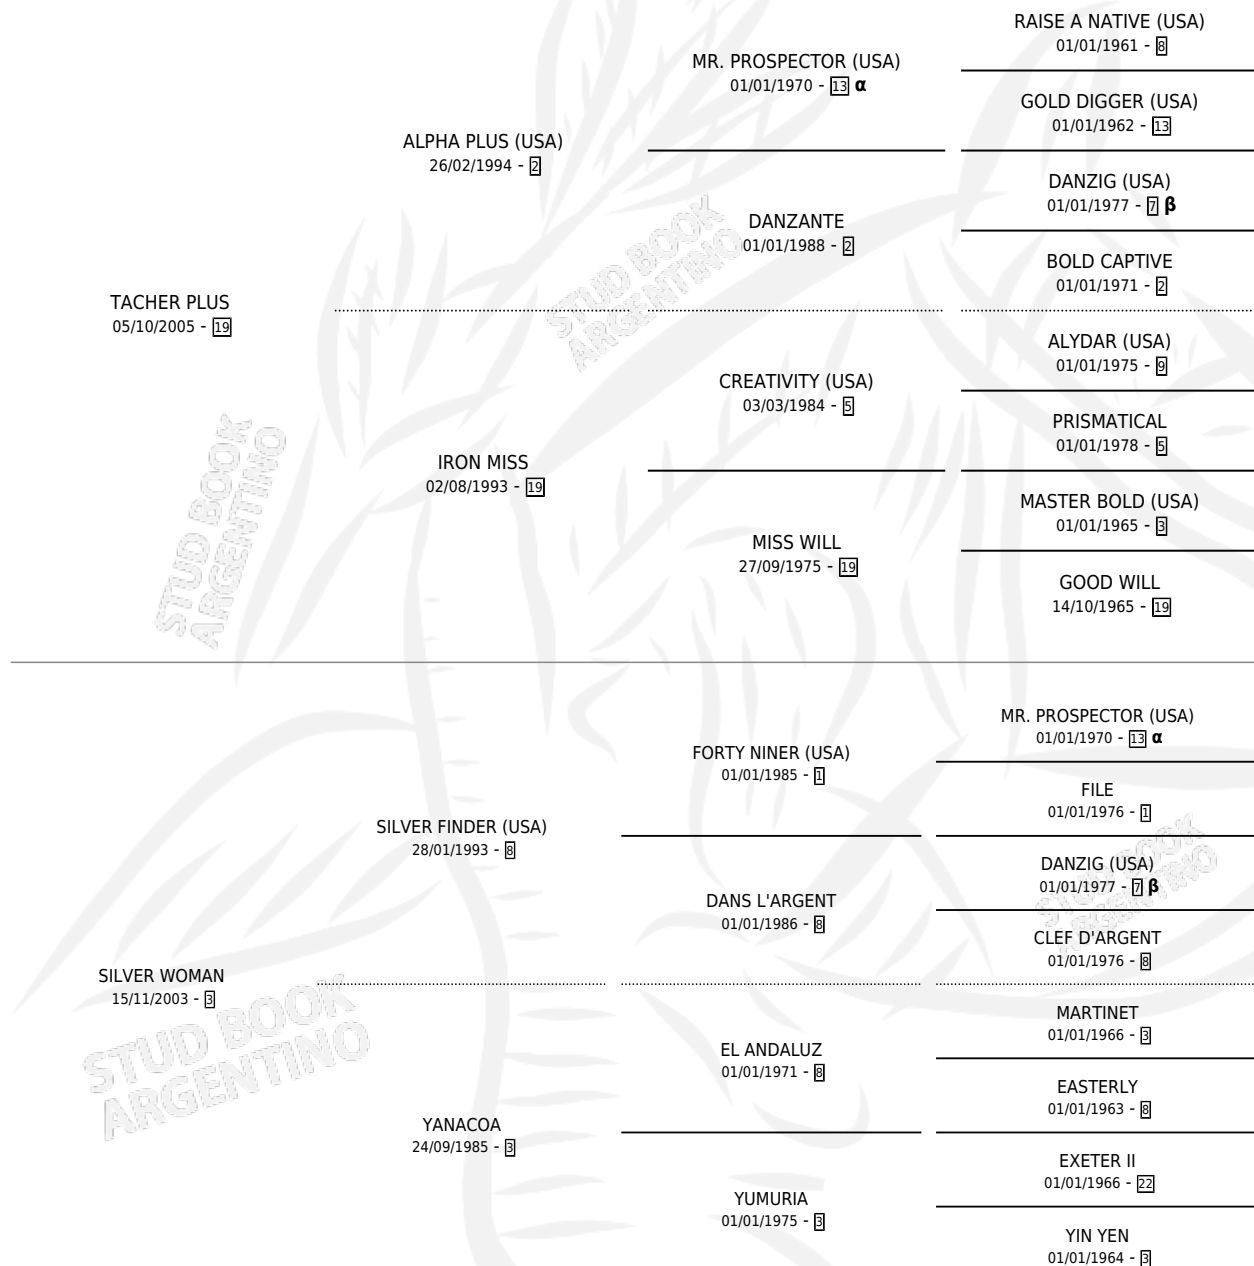

# WOMAN PLUS

por TACHER PLUS y SILVER WOMAN por SILVER FINDER (USA)

Argentina · Hembra · Zaino · SP · 30/08/2013  
Familia 3 · Volumen 41

## ESTADO

TIPIFICACIÓN SANGUÍNEA	X
TIPIFICACIÓN POR ADN	X
PASAPORTE	X
IDENTIFICACIÓN POR MICROCHIP	X
REPRODUCTOR	X

**Lugar de nacimiento:** El Yacare  
**Criador:** Sin dato

## PEDIGREE

INBREEDING :  $\alpha, \beta$