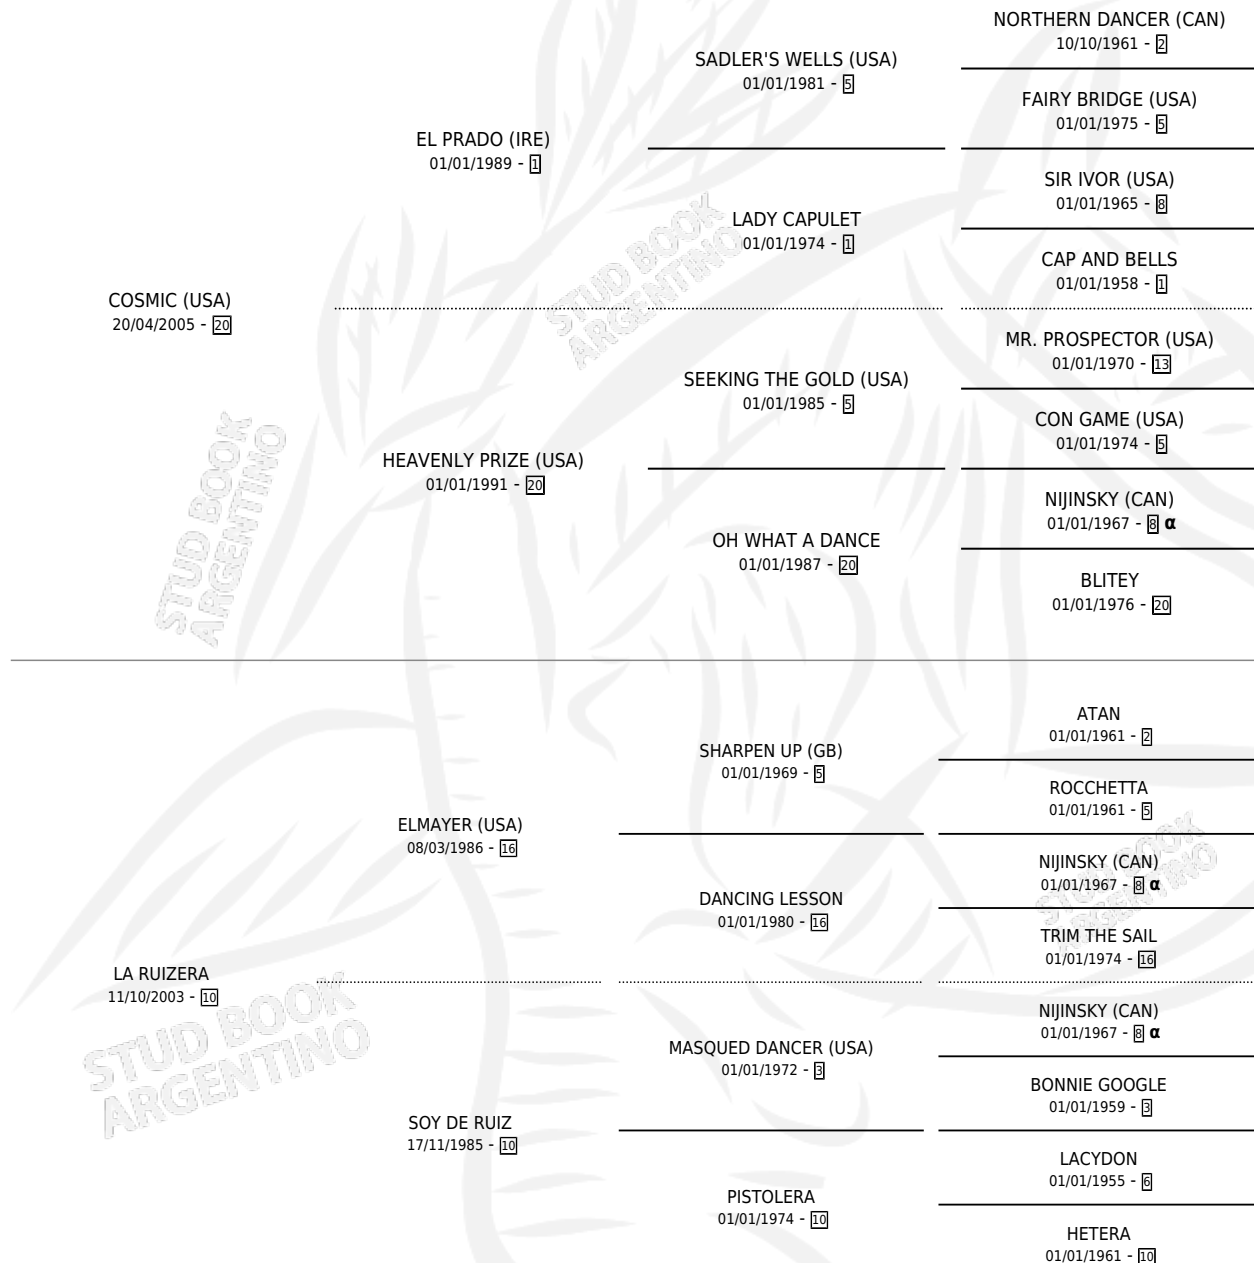

LA COSMIC

por COSMIC (USA) y LA RUIZERA por ELMAYER (USA)

Argentina · Hembra · Alazan · SP · 19/08/2013
Familia 10-a · Volumen 41

ESTADO

TIPIFICACIÓN SANGUÍNEA	X
TIPIFICACIÓN POR ADN	✓
PASAPORTE	✓
IDENTIFICACIÓN POR MICROCHIP	✓
REPRODUCTOR	✓

Lugar de nacimiento: Los Cesares

Criador: Los Cesares

~

HIJOS

	MACHOS	HEMBRAS
1 NACIERON	0	1

SIN ACTUACIONES

PEDIGREE

INBREEDING : α

CAMPAÑA

Solo carreras oficiales de Argentina

POR EDAD

EDAD	CC	1°	2°	3°	4°	5°	NP	CLC	CLG	CLCG1	CLGG1	IMPORTE	GANANCIA / CC
3 AÑOS	4	0	0	0	0	0	4	0	0	0	0	\$0	\$0
4 AÑOS	5	0	0	0	0	0	5	0	0	0	0	\$0	\$0
5 AÑOS	2	0	0	0	0	0	2	0	0	0	0	\$0	\$0
TOTALES	11	0	0	0	0	0	11	0	0	0	0	\$0	\$0
%		0.0%	0.0%	0.0%	0.0%	0.0%	100%	0.0%	0.0%	0.0%	0.0%		