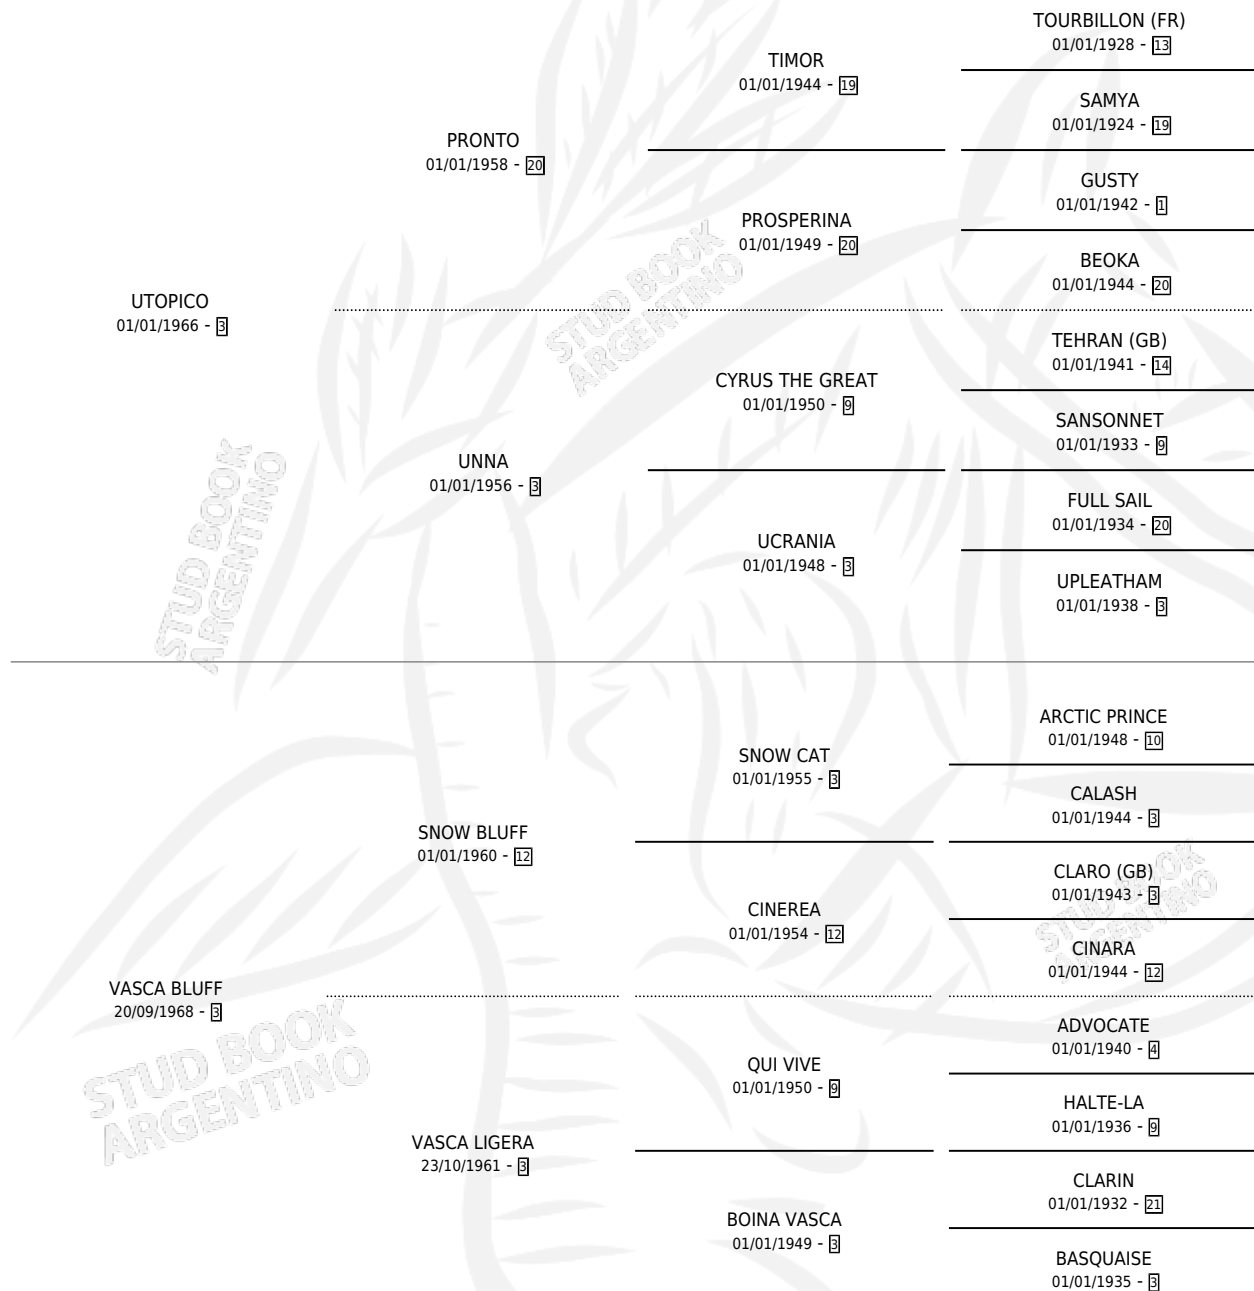

VASCA PRONTA

por UTOPICO y VASCA BLUFF por SNOW BLUFF

Argentina · Hembra · No Consigna · SP · 01/01/1976
Familia 3-d · Volumen 29

ESTADO

TIPIFICACIÓN SANGUÍNEA	X
TIPIFICACIÓN POR ADN	X
PASAPORTE	X
IDENTIFICACIÓN POR MICROCHIP	X
REPRODUCTOR	X

Lugar de nacimiento: Campo particular

Criador: Sin dato

PEDIGREE

CAMPAÑA

Solo carreras oficiales de Argentina

POR EDAD

EDAD	CC	1°	2°	3°	4°	5°	NP	CLC	CLG	CLCG1	CLGG1	IMPORTE	GANANCIA / CC
3 AÑOS	1	1	0	0	0	0	0	0	0	0	0	\$0	\$0
4 AÑOS	2	1	0	1	0	0	0	0	0	0	0	\$0	\$0
TOTALES	3	2	0	1	0	0	0	0	0	0	0	\$0	\$0
%		66.7%	0.0%	33.3%	0.0%	0.0%	0.0%	0.0%	0.0%	0.0%	0.0%		