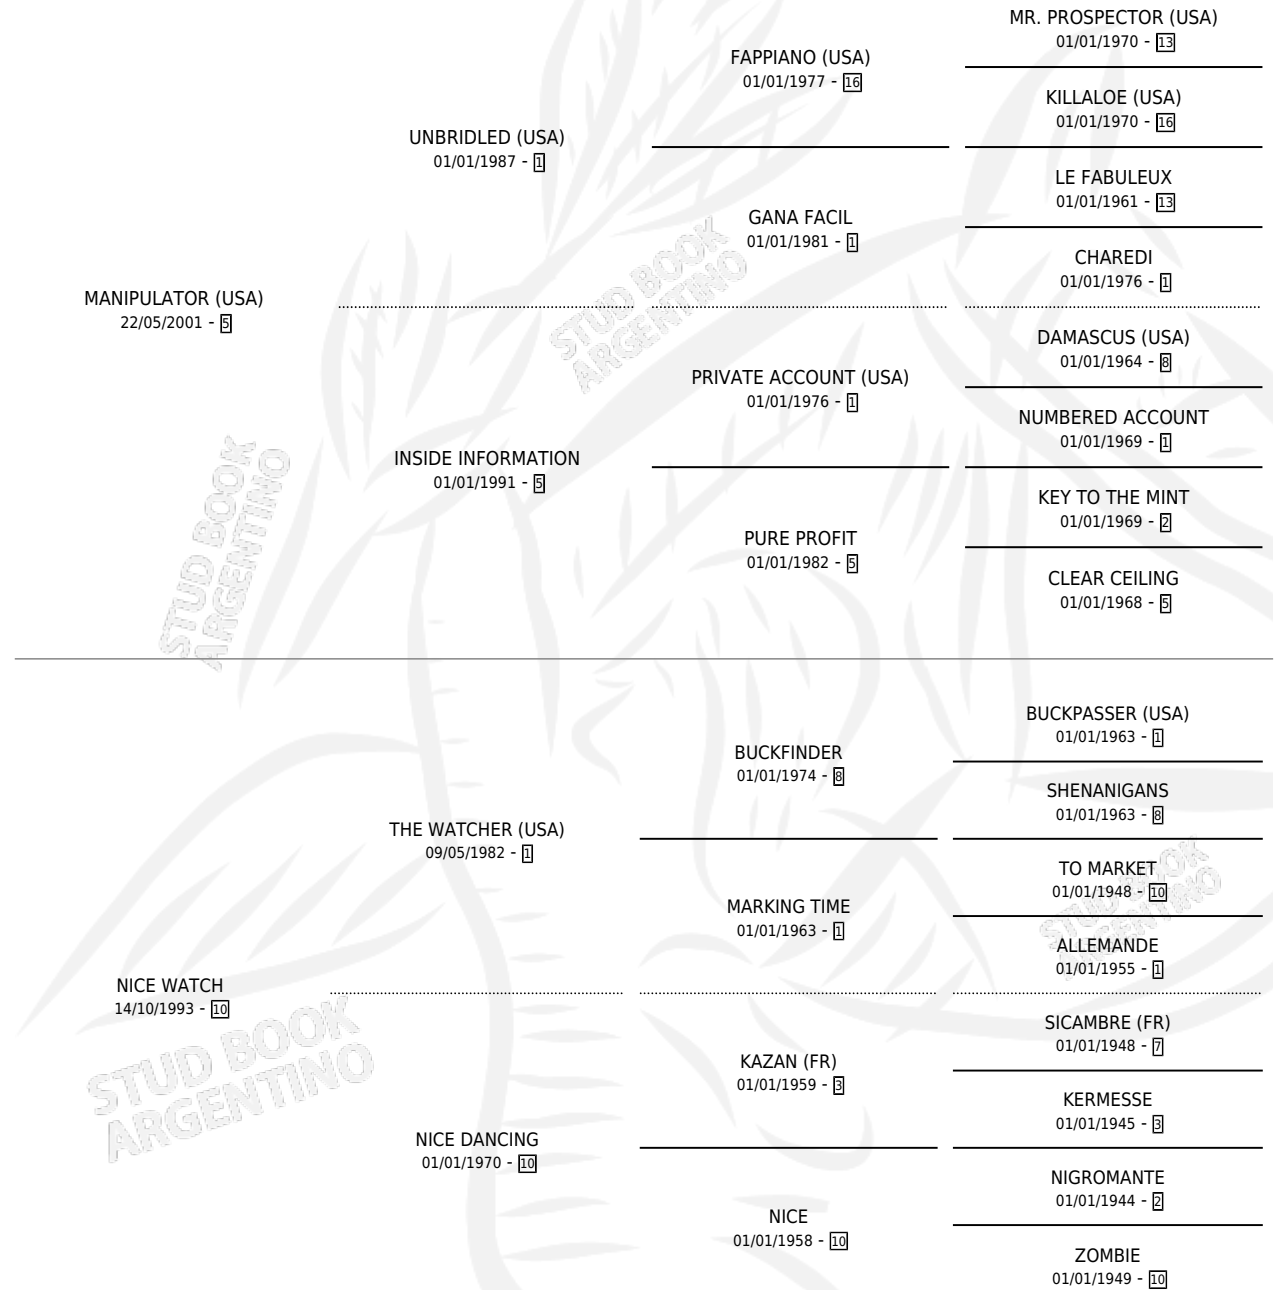

SCHUBERT

por **MANIPULATOR (USA)** y **NICE WATCH** por **THE WATCHER (USA)**

Argentina · Macho · Zaino · SP · 04/09/2013
Familia 10 · Volumen 41

ESTADO

TIPIFICACIÓN SANGUÍNEA	X
TIPIFICACIÓN POR ADN	✓
PASAPORTE	✓
IDENTIFICACIÓN POR MICROCHIP	✓
REPRODUCTOR	X

Lugar de nacimiento: Don Arcangel

Criador: Don Arcangel

PEDIGREE

CAMPAÑA

Solo carreras oficiales de Argentina

POR EDAD

EDAD	CC	1°	2°	3°	4°	5°	NP	CLC	CLG	CLCG1	CLGG1	IMPORTE	GANANCIA / CC
2 AÑOS	2	0	0	0	0	0	2	0	0	0	0	\$0	\$0
3 AÑOS	5	0	0	1	1	0	3	0	0	0	0	\$36,960	\$7,392
TOTALES	7	0	0	1	1	0	5	0	0	0	0	\$36,960	\$5,280
%		0.0%	0.0%	14.3%	14.3%	0.0%	71.4%	0.0%	0.0%	0.0%	0.0%		