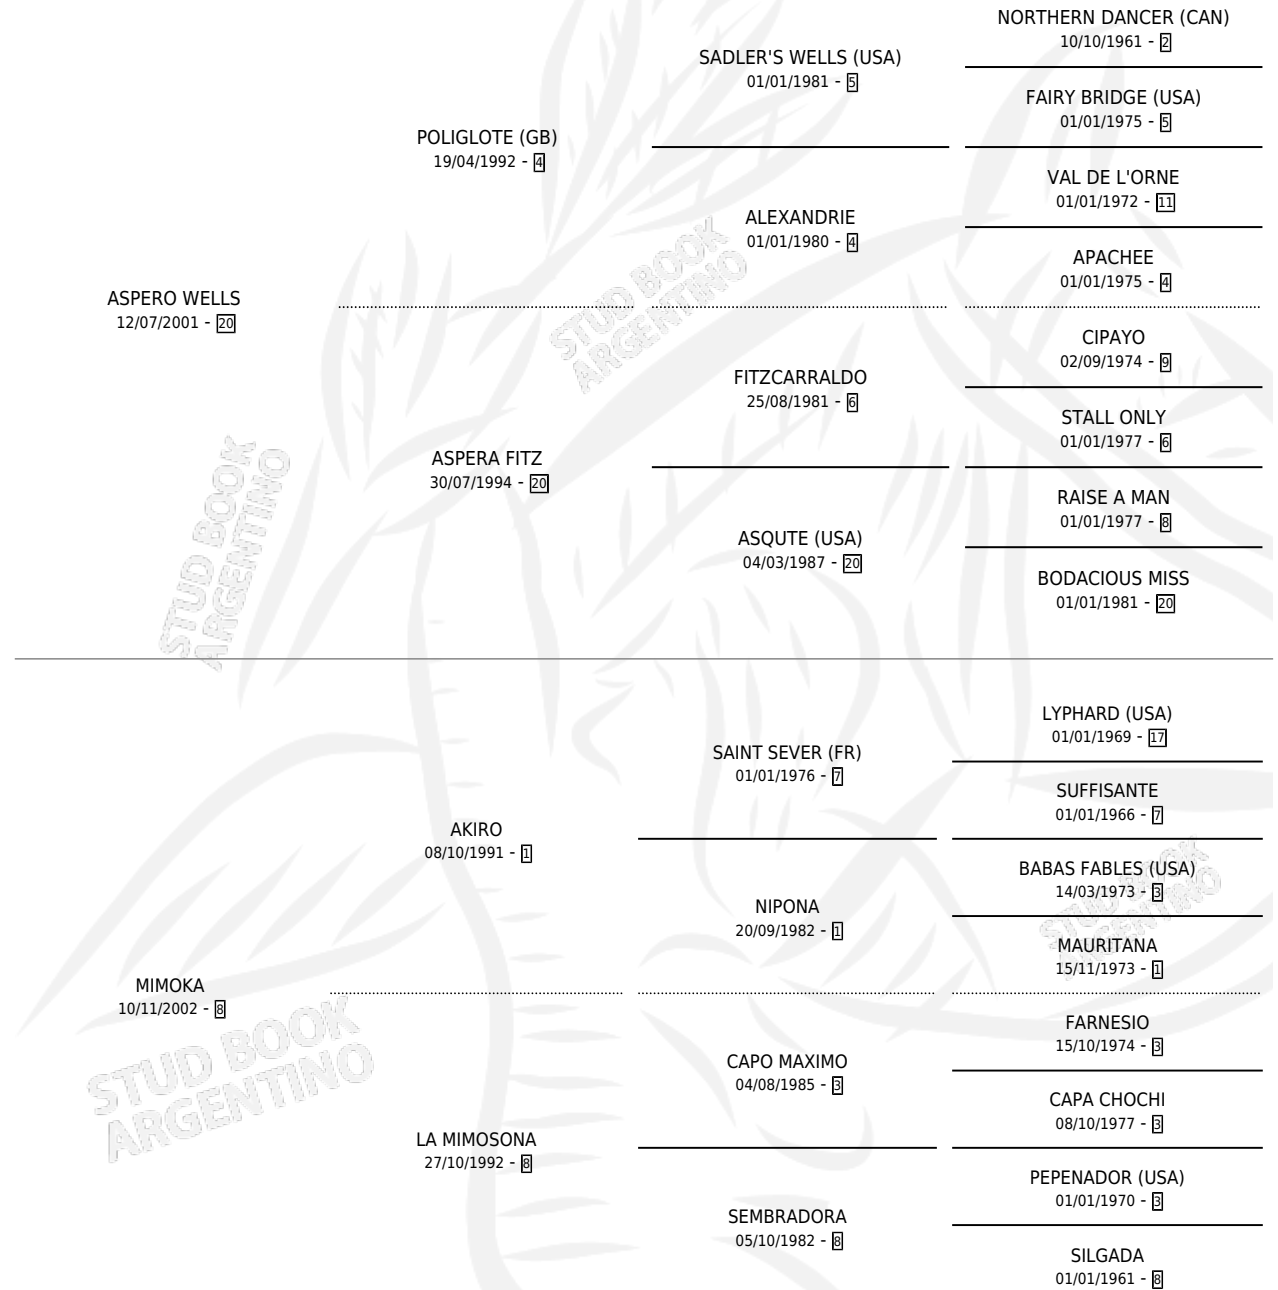

ASPERO MIMOSO

por ASPERO WELLS y MIMOKA por AKIRO

Argentina · Macho · Zaino · SP · 21/08/2013
Familia 8-j · Volumen 41

ESTADO

TIPIFICACIÓN SANGUÍNEA	X
TIPIFICACIÓN POR ADN	X
PASAPORTE	X
IDENTIFICACIÓN POR MICROCHIP	X
REPRODUCTOR	X

Lugar de nacimiento: Jomar

Criador: Jomar

PEDIGREE

ASPERO MIMOSO

Datos oficiales del Stud Book Argentino

Documento generado el 11/05/2026

studbook.org.ar