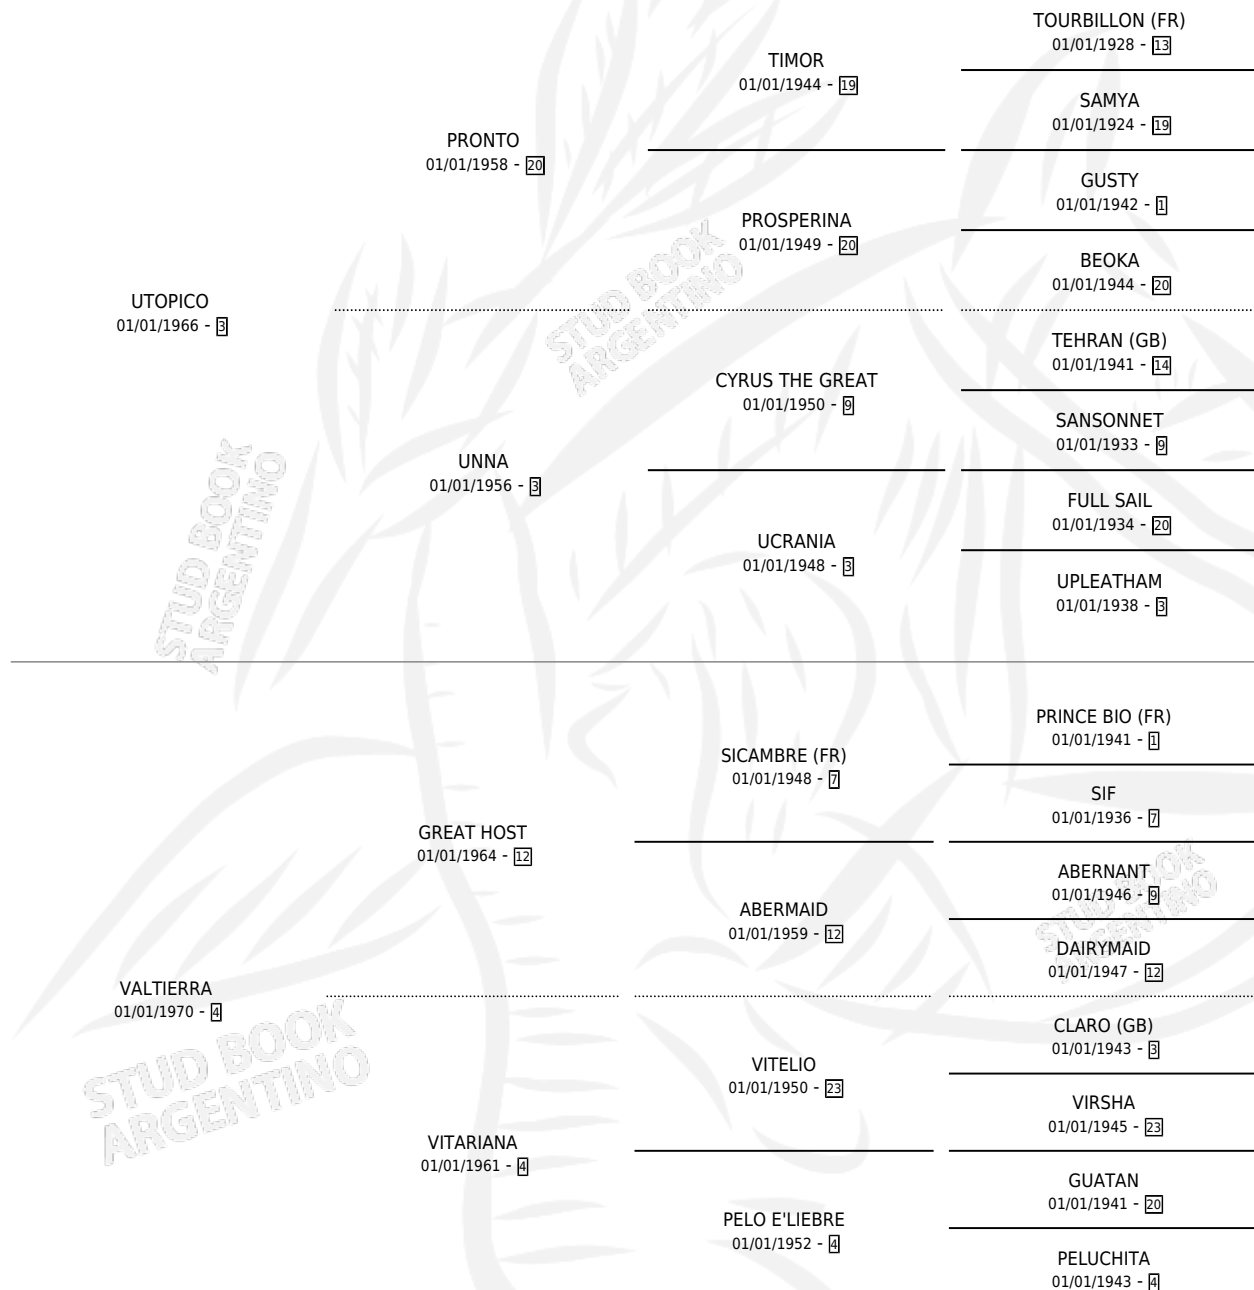

VANWARD

por UTOPICO y VALTIERRA por GREAT HOST

Argentina · Macho · No Consigna · SP · 01/01/1976
Familia 4-p · Volumen 29

ESTADO

TIPIFICACIÓN SANGUÍNEA	X
TIPIFICACIÓN POR ADN	X
PASAPORTE	X
IDENTIFICACIÓN POR MICROCHIP	X
REPRODUCTOR	X

Lugar de nacimiento: Campo particular

Criador: Sin dato

PEDIGREE