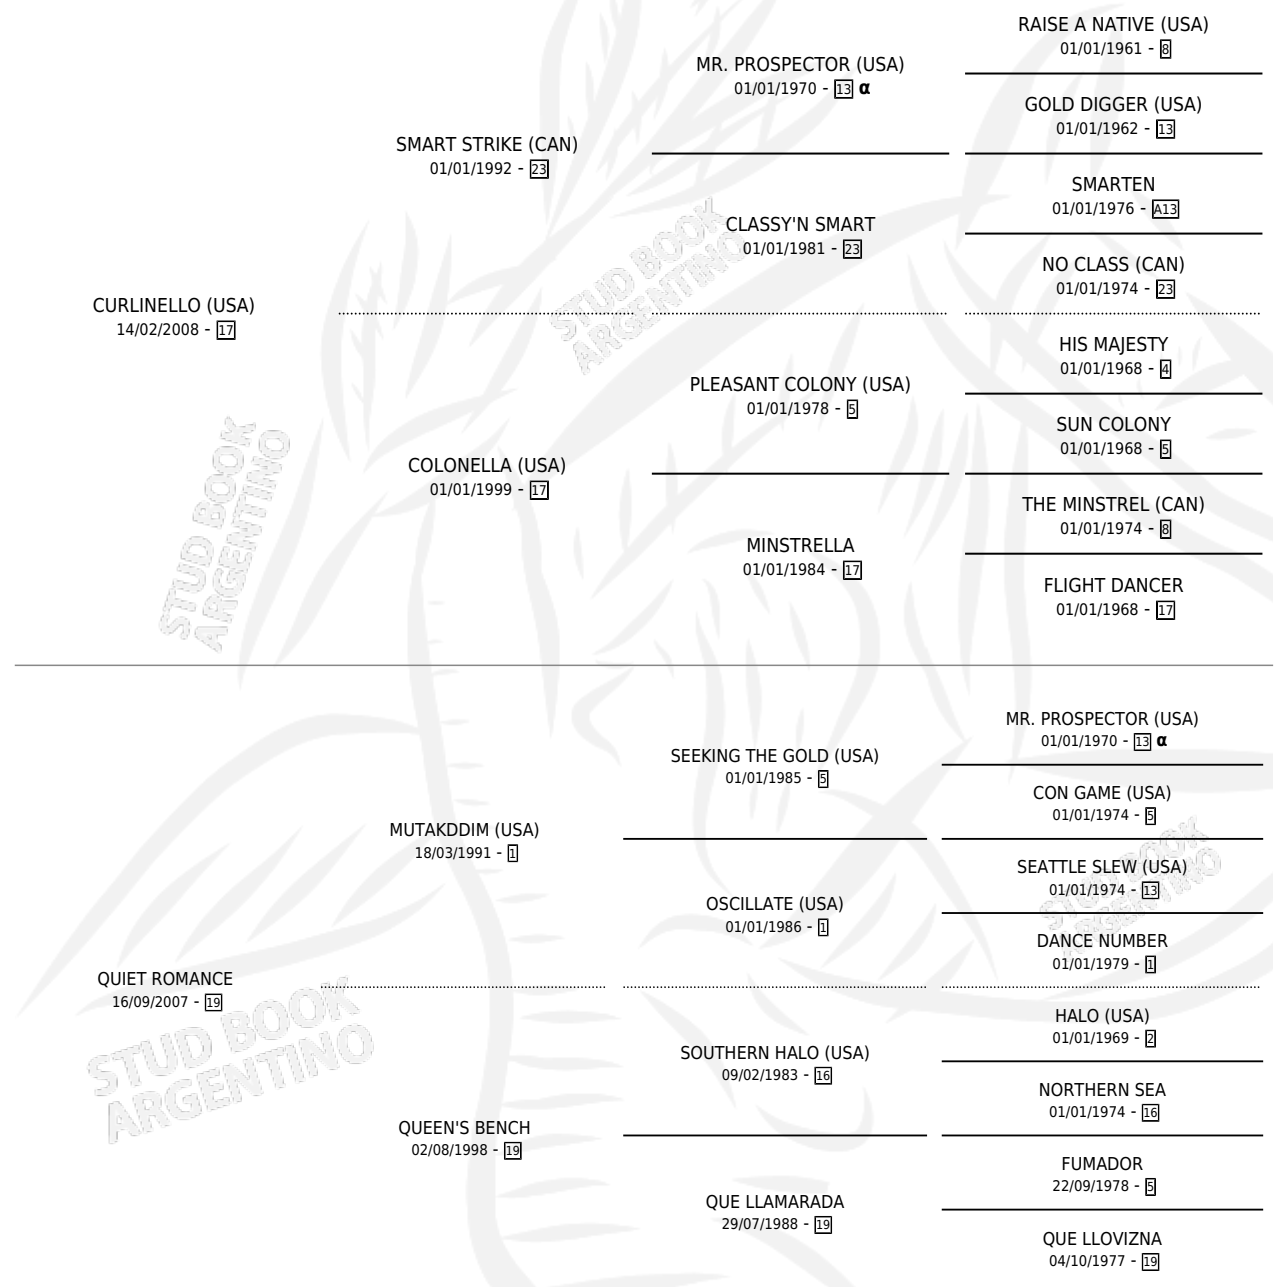

QUIET RIOT

por **CURLINELLO (USA)** y **QUIET ROMANCE** por **MUTAKDDIM (USA)**

Argentina · Macho · Zaino · SP · 22/08/2013
Familia 19-c · Volumen 41

ESTADO

TIPIFICACIÓN SANGUÍNEA	X
TIPIFICACIÓN POR ADN	✓
PASAPORTE	✓
IDENTIFICACIÓN POR MICROCHIP	✓
REPRODUCTOR	X

Lugar de nacimiento: Orilla Del Monte

Criador: Orilla Del Monte

PEDIGREE

INBREEDING : α