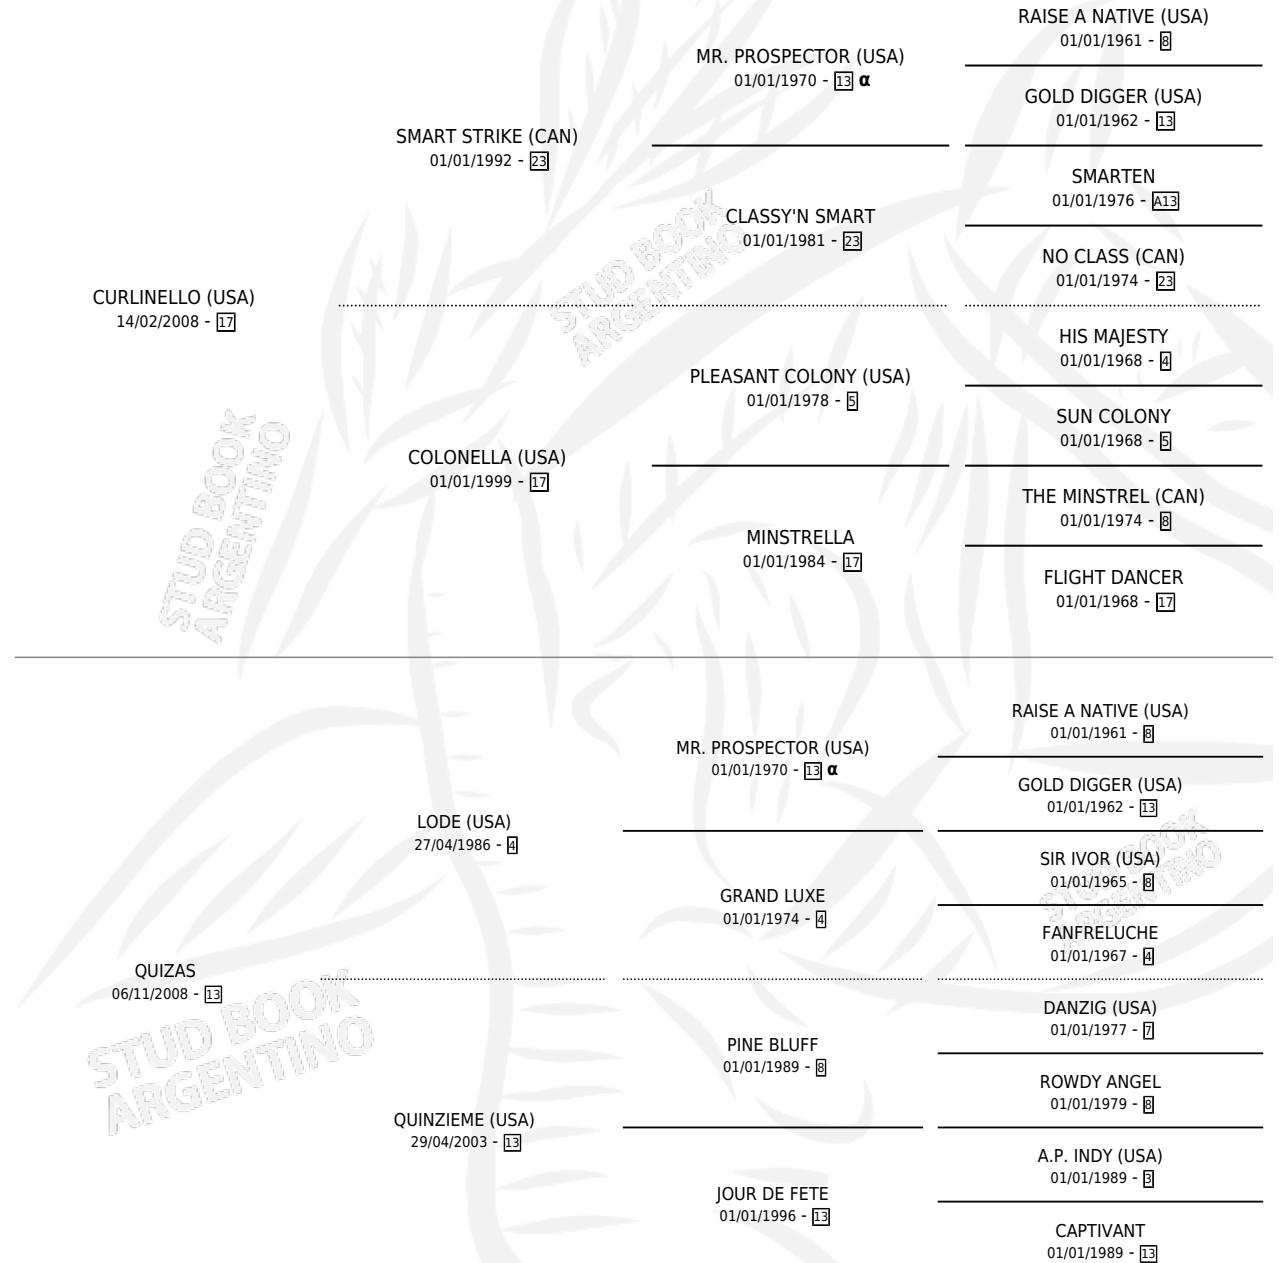

QING DYNASTY

por **CURLINELLO (USA)** y **QUIZAS** por **LODE (USA)**

Argentina · Macho · Alazan Tostado · SP · 25/08/2013
Familia 13-c · Volumen 41

ESTADO

TIPIFICACIÓN SANGUÍNEA	X
TIPIFICACIÓN POR ADN	✓
PASAPORTE	✓
IDENTIFICACIÓN POR MICROCHIP	✓
REPRODUCTOR	X

Lugar de nacimiento: Orilla Del Monte

Criador: Orilla Del Monte

PEDIGREE

INBREEDING : α

CAMPAÑA

Solo carreras oficiales de Argentina

POR EDAD

EDAD	CC	1°	2°	3°	4°	5°	NP	CLC	CLG	CLCG1	CLGG1	IMPORTE	GANANCIA / CC
3 AÑOS	5	1	0	1	0	2	1	0	0	0	0	\$173,960	\$34,792
4 AÑOS	8	1	1	1	0	2	3	0	0	0	0	\$280,008	\$35,001
TOTALES	13	2	1	2	0	4	4	0	0	0	0	\$453,968	\$34,921
%		15.4%	7.7%	15.4%	0.0%	30.8%	30.8%	0.0%	0.0%	0.0%	0.0%		

Ganador de 2 carreras en San Isidro y Palermo - \$453,968, a los 3 y 4 años.

POR DISTANCIA

HIPODROMO	CC	1°	2°	3°	4°	5°	NP	CLC	CLG	CLCG1	CLGG1	IMPORTE
LA PLATA	5	0	0	1	0	2	2	0	0	0	0	\$43,758
2100 MTS	1	0	0	0	0	0	1	0	0	0	0	\$0
1400 MTS	4	0	0	1	0	2	1	0	0	0	0	\$43,758
PALERMO	4	1	1	1	0	0	1	0	0	0	0	\$265,250
1800 MTS	2	1	1	0	0	0	0	0	0	0	0	\$236,250
1600 MTS	1	0	0	0	0	0	1	0	0	0	0	\$0
1400 MTS	1	0	0	1	0	0	0	0	0	0	0	\$29,000
SAN ISIDRO	4	1	0	0	0	2	1	0	0	0	0	\$144,960
1400 MTS	2	1	0	0	0	1	0	0	0	0	0	\$138,480
1600 MTS	1	0	0	0	0	0	1	0	0	0	0	\$0
1200 MTS	1	0	0	0	0	1	0	0	0	0	0	\$6,480