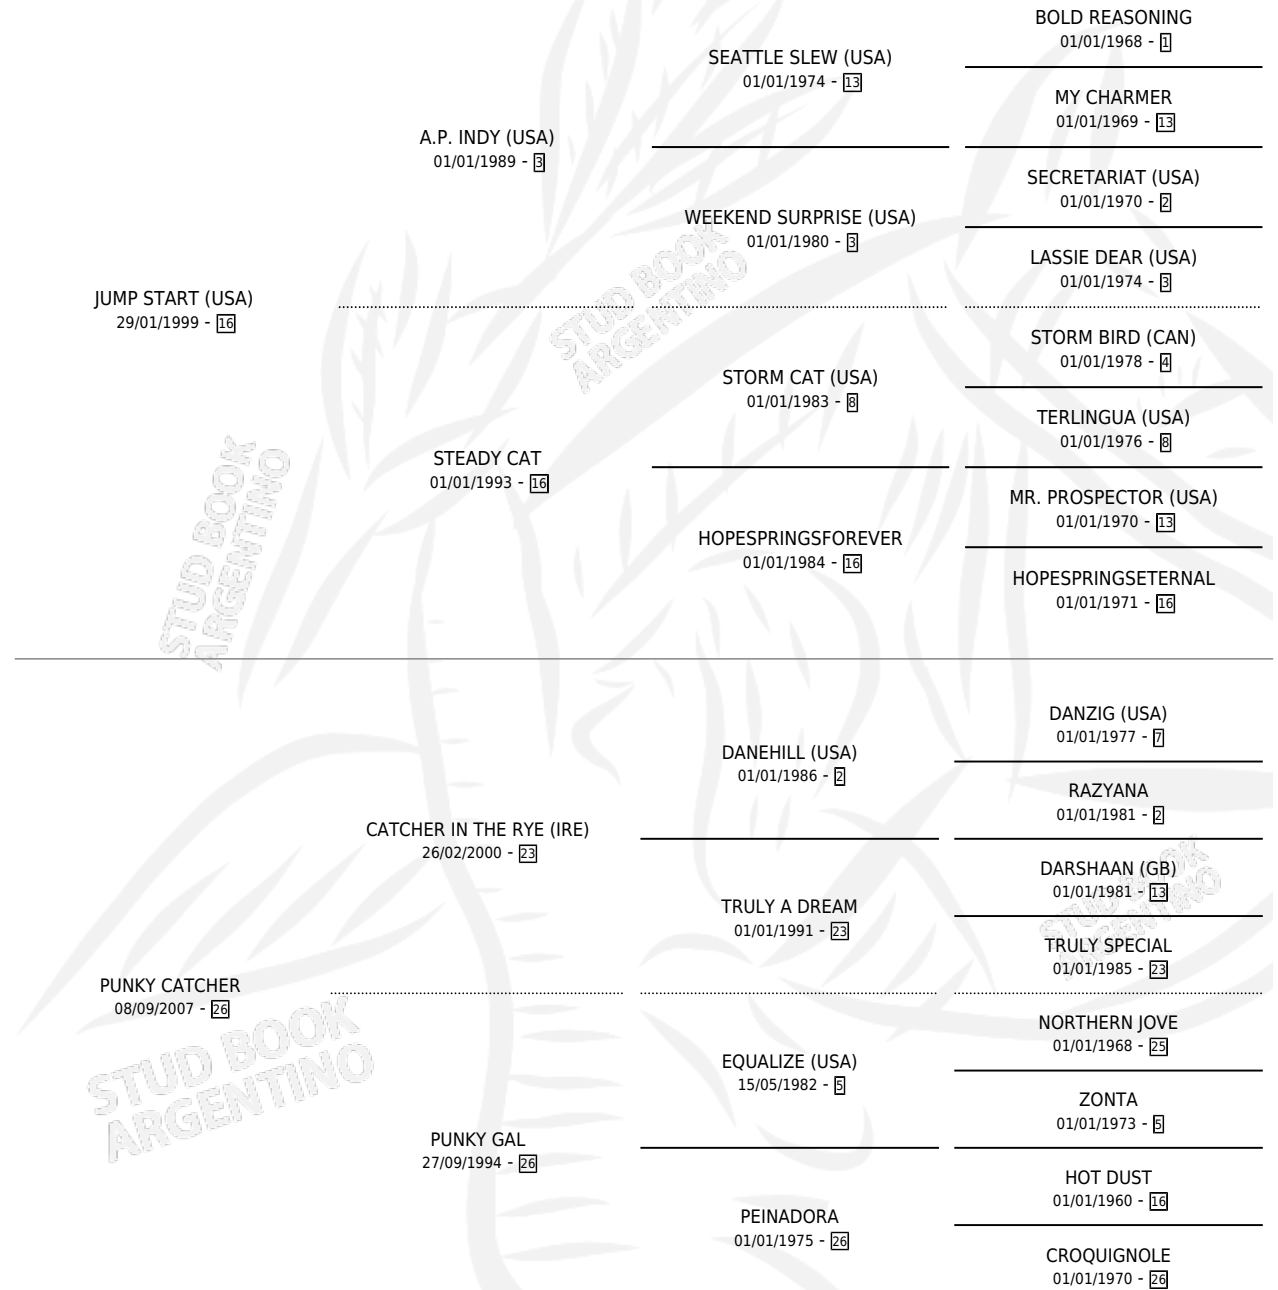

POLUTION COLT

por **JUMP START (USA)** y **PUNKY CATCHER** por **CATCHER IN THE RYE (IRE)**

Argentina · Macho · Zaino · SP · 01/09/2013
Familia 26 · Volumen 41

ESTADO

TIPIFICACIÓN SANGUÍNEA	X
TIPIFICACIÓN POR ADN	✓
PASAPORTE	✓
IDENTIFICACIÓN POR MICROCHIP	✓
REPRODUCTOR	X

Lugar de nacimiento: Orilla Del Monte

Criador: Orilla Del Monte

PEDIGREE

CAMPAÑA

Solo carreras oficiales de Argentina

POR EDAD

EDAD	CC	1°	2°	3°	4°	5°	NP	CLC	CLG	CLCG1	CLGG1	IMPORTE	GANANCIA / CC
3 AÑOS	3	0	1	0	0	0	2	0	0	0	0	\$17,500	\$5,833
5 AÑOS	3	0	0	0	0	0	3	0	0	0	0	\$0	\$0
TOTALES	6	0	1	0	0	0	5	0	0	0	0	\$17,500	\$2,917
%		0.0%	16.7%	0.0%	0.0%	0.0%	83.3%	0.0%	0.0%	0.0%	0.0%		