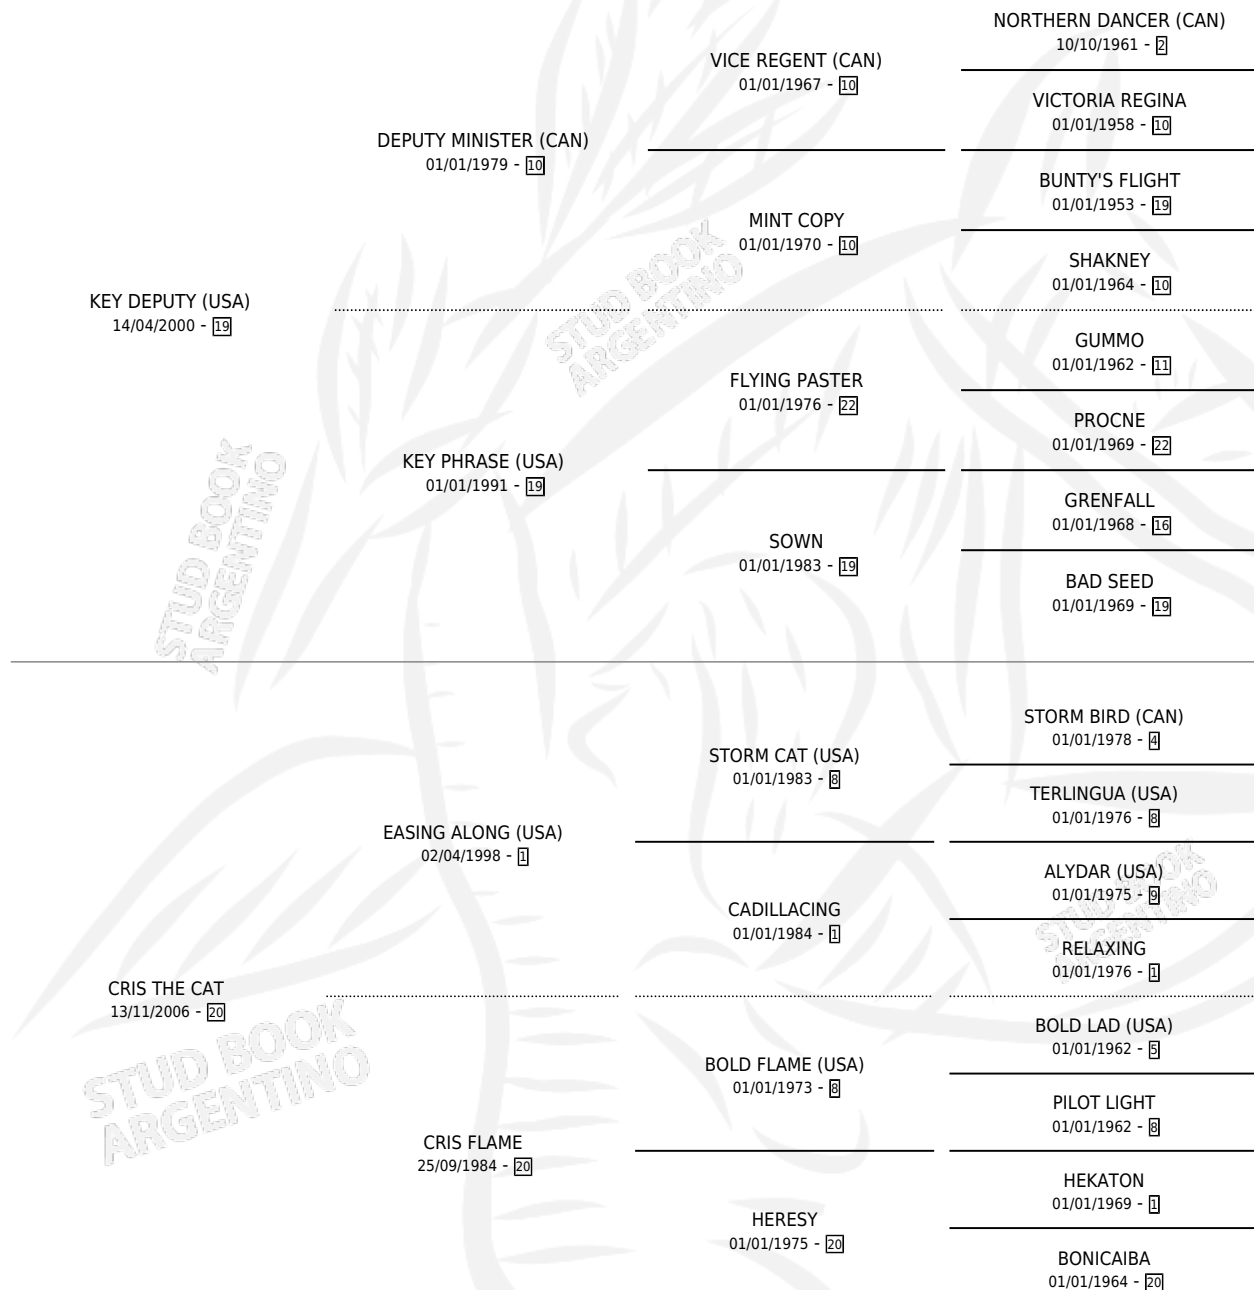

IMAGINE KEY

por **KEY DEPUTY (USA)** y **CRIS THE CAT** por **EASING ALONG (USA)**

Argentina · Hembra · Alazan · SP · 30/08/2013
Familia 20-d · Volumen 41

ESTADO

TIPIFICACIÓN SANGUÍNEA	X
TIPIFICACIÓN POR ADN	✓
PASAPORTE	✓
IDENTIFICACIÓN POR MICROCHIP	✓
REPRODUCTOR	✓

Lugar de nacimiento: El Alfalar
Criador: El Alfalar

~

HIJOS

	MACHOS	HEMBRAS
1 NACIERON	0	1
1 CORRIERON	0	1

SIN ACTUACIONES

PEDIGREE

CAMPAÑA

Solo carreras oficiales de Argentina