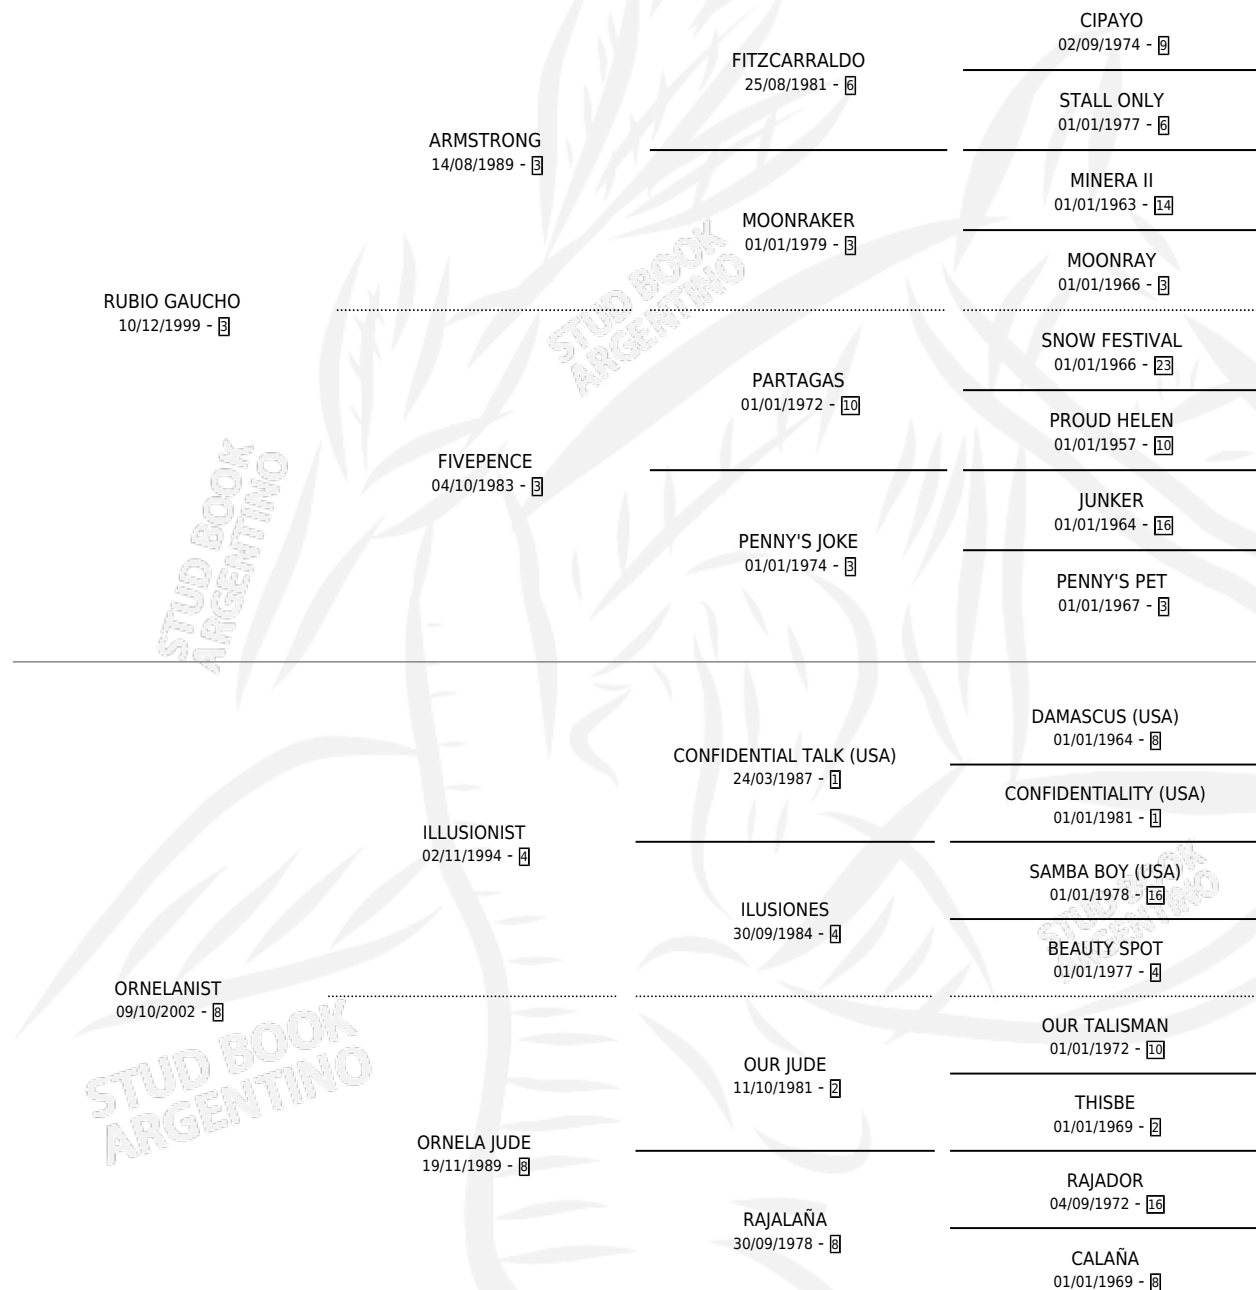

ORNELA GAUCHA

por RUBIO GAUCHO y ORNELANIST por ILLUSIONIST

Argentina · Hembra · Alazan · SP · 30/08/2013
Familia 8-c · Volumen 41

ESTADO

TIPIFICACIÓN SANGUÍNEA	X
TIPIFICACIÓN POR ADN	X
PASAPORTE	X
IDENTIFICACIÓN POR MICROCHIP	X
REPRODUCTOR	X

Lugar de nacimiento: El Cañadon

Criador: Sin dato

PEDIGREE