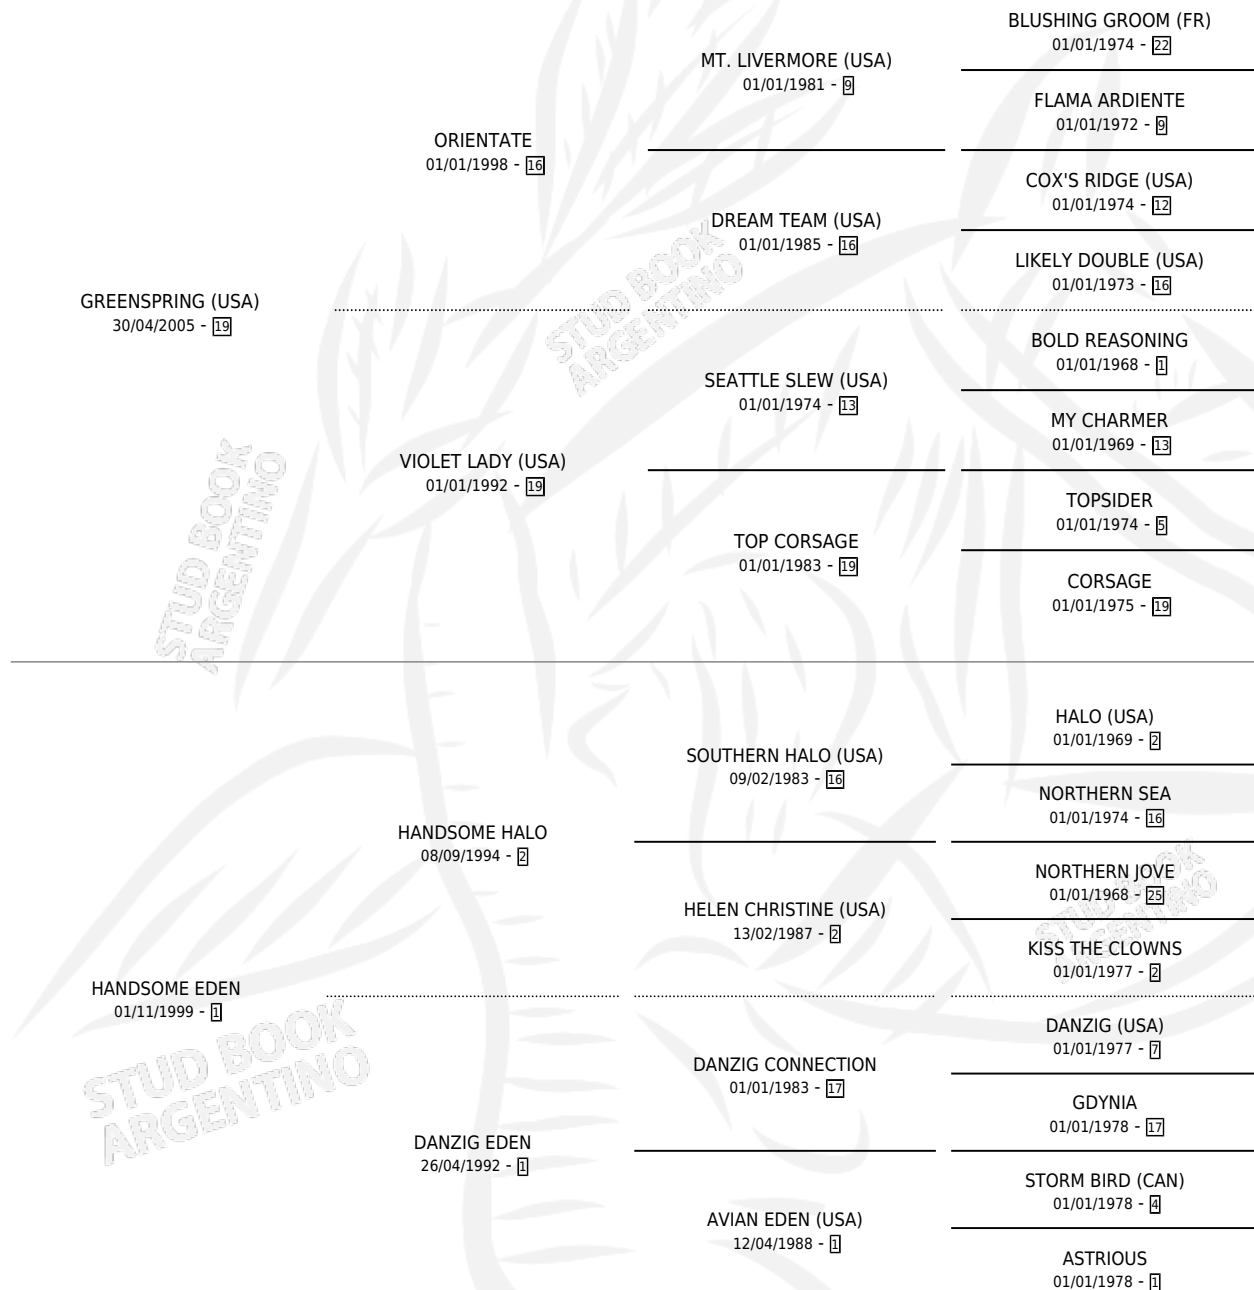

TERRIBLE SPRING

por **GREENSPRING (USA)** y **HANDSOME EDEN** por **HANDSOME HALO**

Argentina · Macho · Zaino · SP · 02/09/2013
Familia 1 · Volumen 41

ESTADO

TIPIFICACIÓN SANGUÍNEA	X
TIPIFICACIÓN POR ADN	✓
PASAPORTE	✓
IDENTIFICACIÓN POR MICROCHIP	✓
REPRODUCTOR	X

Lugar de nacimiento: La Carolina
Criador: Paz Carlos Alberto

PEDIGREE