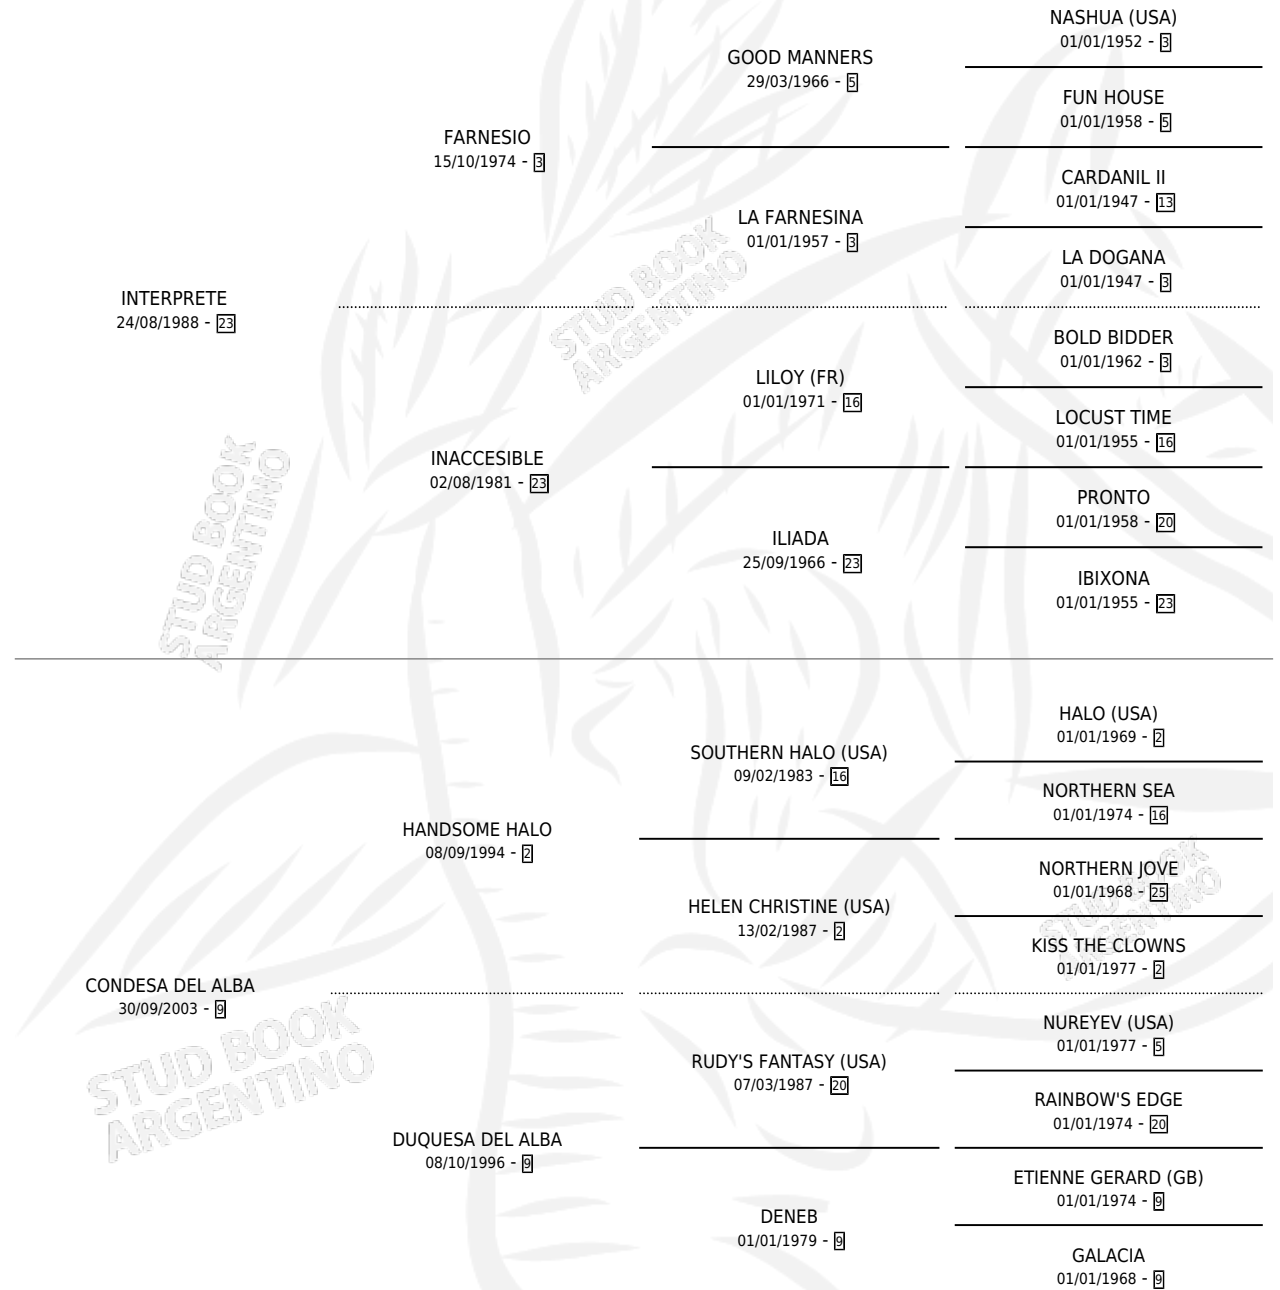

OLD MATIAS

por INTERPRETE y CONDESA DEL ALBA por HANDSOME HALO

Argentina · Macho · Zaino · SP · 19/08/2013
Familia 9-g · Volumen 41

ESTADO

TIPIFICACIÓN SANGUÍNEA	X
TIPIFICACIÓN POR ADN	✓
PASAPORTE	✓
IDENTIFICACIÓN POR MICROCHIP	✓
REPRODUCTOR	X

Lugar de nacimiento: San Ignacio De Loyola
Criador: Lopez Roberto Mario

PEDIGREE