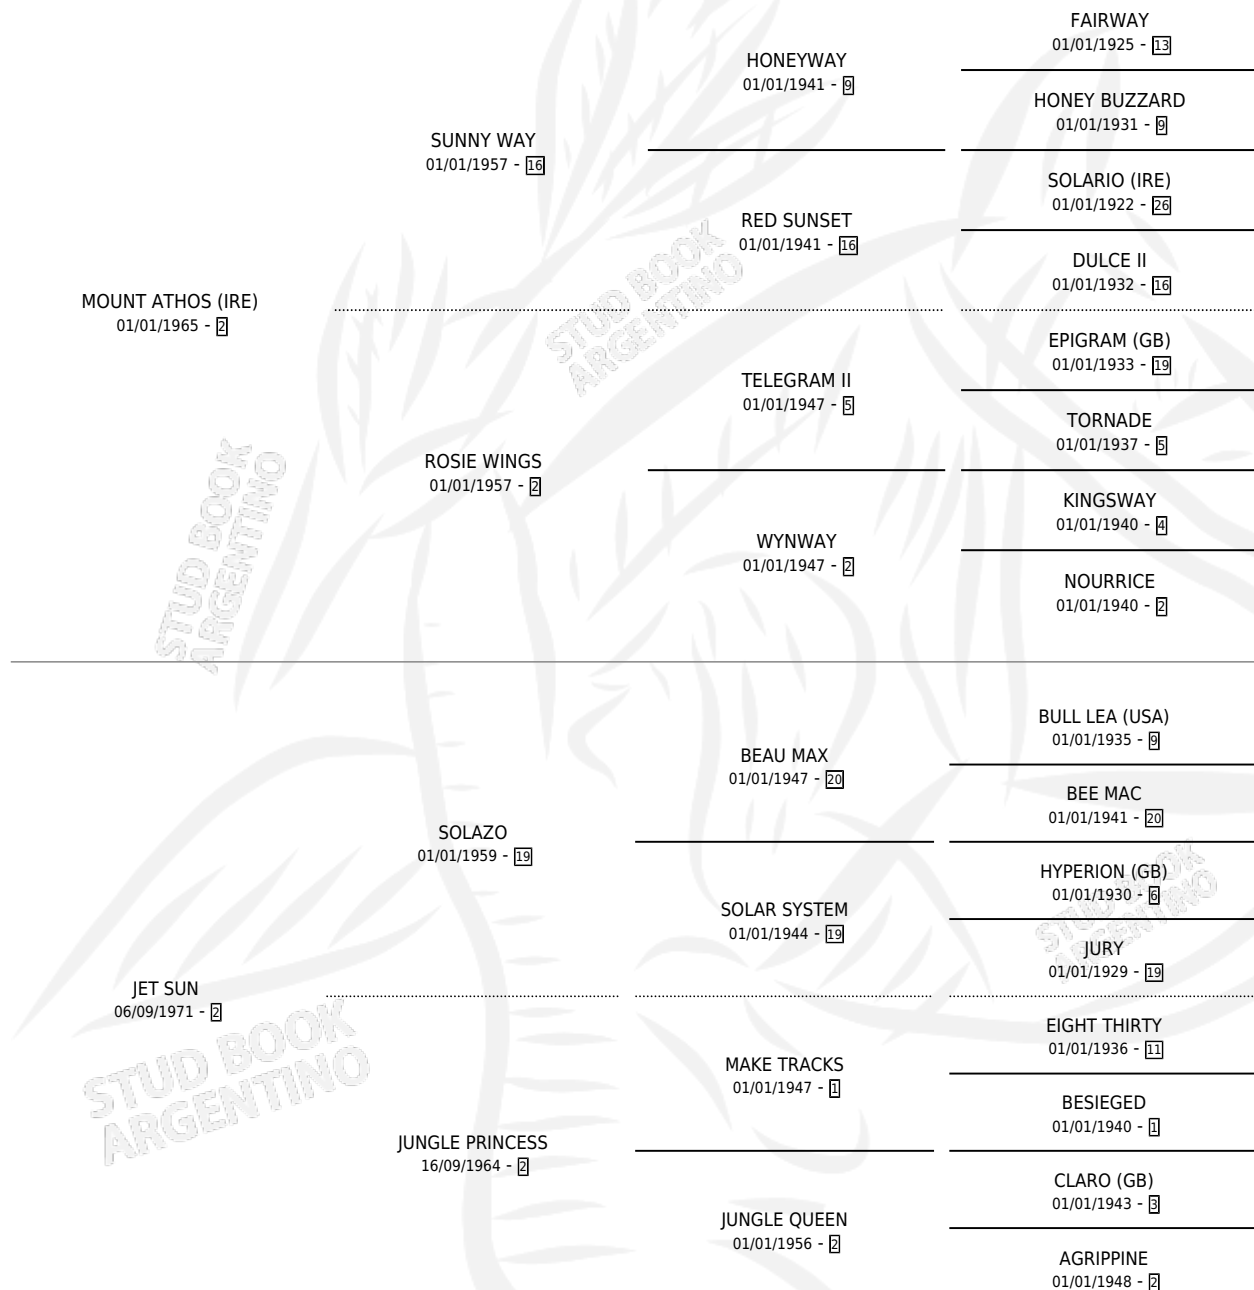

ATENAS

por MOUNT ATHOS (IRE) y JET SUN por SOLAZO

Argentina · Hembra · Alazan Tostado · SP · 01/01/1976
Familia 2-g · Volumen 29

ESTADO

TIPIFICACIÓN SANGUÍNEA	✓
TIPIFICACIÓN POR ADN	X
PASAPORTE	X
IDENTIFICACIÓN POR MICROCHIP	X
REPRODUCTOR	✓

Lugar de nacimiento: Campo particular

Criador: Beloso Manuel Agustin

~

HIJOS

	MACHOS	HEMBRAS
8 NACIERON	4	4
3 CORRIERON	2	1
2 GANARON	1	1
0 GANADORES CL	0 GANADORES GR	0 GANADORES G1

PEDIGREE

**S**

Cimientos 8 / Efectividad 66.67%

PADRILLO	PRODUCTO	CRIADOR	1ER SERVICIO	ÚLTIMO SERVICIO
CIPAYO	∅		06/12/1994	10/12/1994
ATENAS	ULISES EL GRIEGO (M Z, 09/07/1994)	RODEO CHICO	07/08/1993	07/08/1993
CIPAYO	∅		25/10/1992	25/10/1992
CIPAYO	MODAFFAR (M AT, 20/07/1992)	SIN DATO	26/08/1991	26/08/1991
CIPAYO	∅		13/11/1990	13/11/1990
LARABEE	TALUMBA (H A, 10/07/1990) •MURIÓ EL 20/06/2007•	SIN DATO	09/08/1989	11/08/1989
LEFTY (USA)	MARUBA (H A, 31/07/1989) •MURIÓ EL 27/01/2005•	BELOSO MANUEL AGUSTIN	04/09/1988	08/09/1988
RED SALT	JOANA BONITA (H A, 26/08/1988)	BELOSO MANUEL AGUSTIN	23/08/1987	22/09/1987
RED SALT	∅		03/11/1986	06/11/1986
SOLTERO	LA GRIEGA (H Z, 28/10/1986)	BELOSO MANUEL AGUSTIN	24/10/1985	29/11/1985
GUERRICAIZ	EL GOLPEADOR (M A, 31/07/1985)	SIN DATO		
STOPPER	EL ATENEISTA (M Z, 15/08/1984)	SIN DATO		