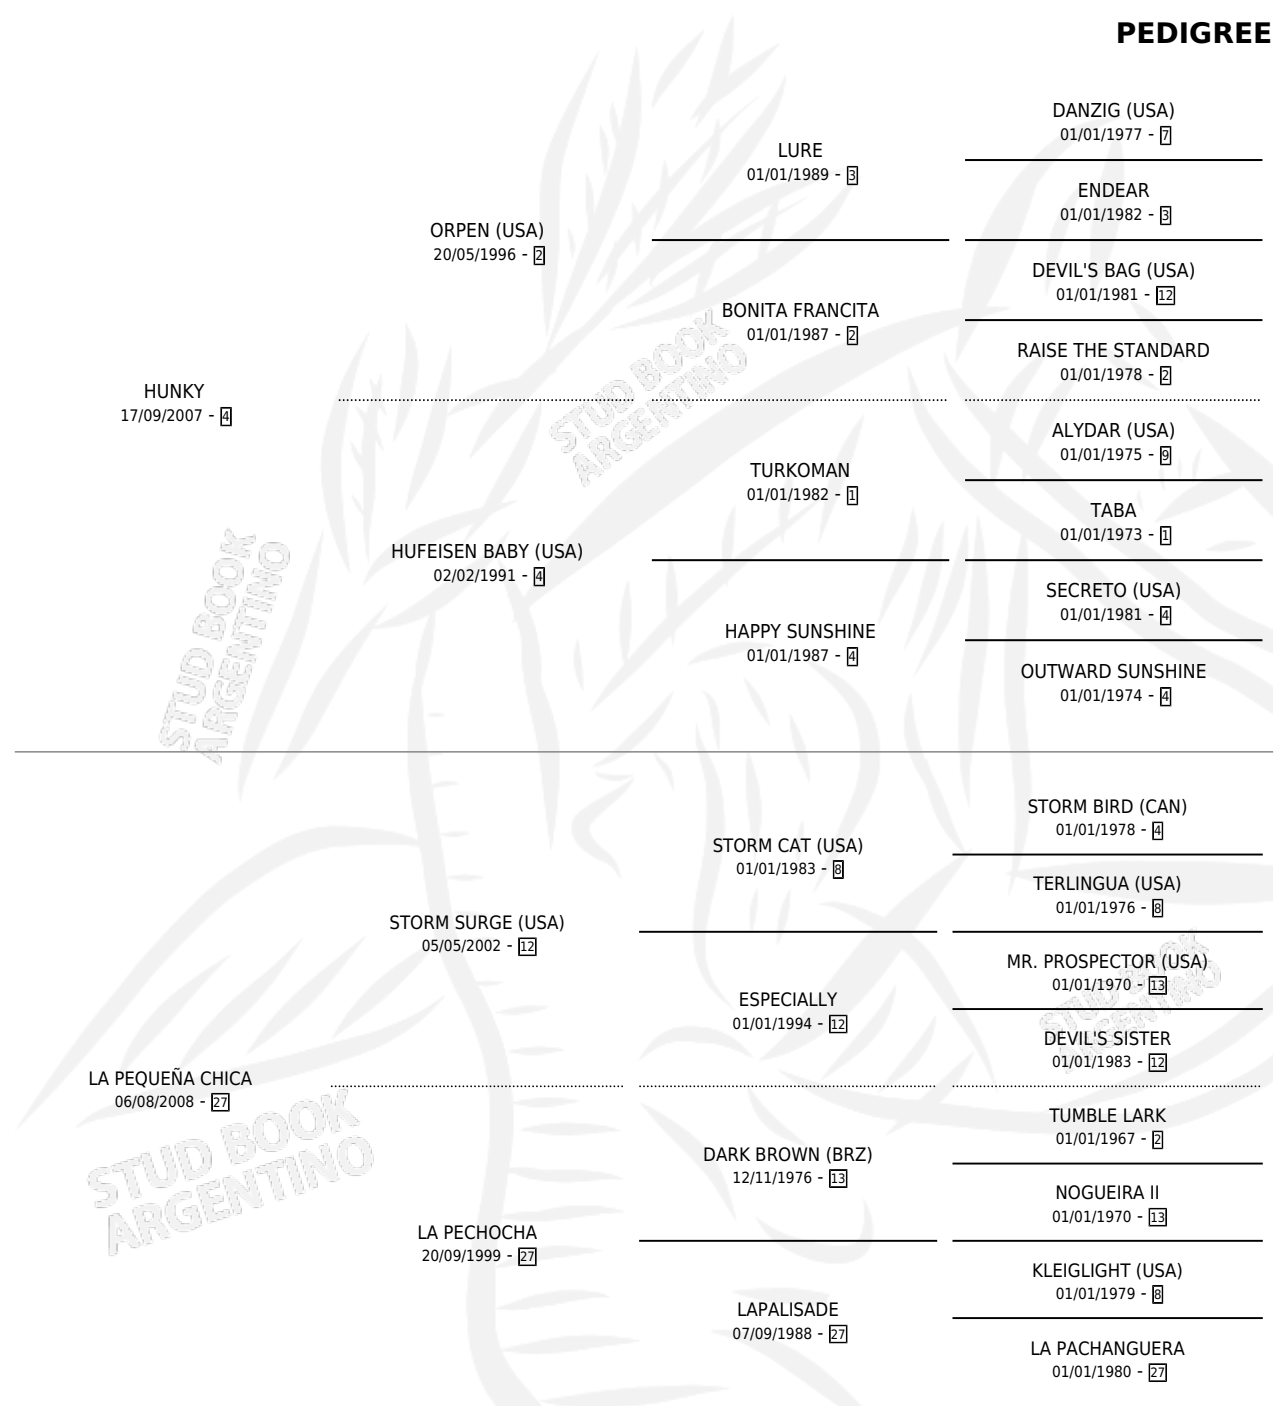

LA PINTONA CHICA

por HUNKY y LA PEQUEÑA CHICA por STORM SURGE (USA)

Argentina · Hembra · Zaino · SP · 08/08/2013
Familia 27-a · Volumen 41

ESTADO

TIPIFICACIÓN SANGUÍNEA	X
TIPIFICACIÓN POR ADN	✓
PASAPORTE	X
IDENTIFICACIÓN POR MICROCHIP	✓
REPRODUCTOR	X

Lugar de nacimiento: Blanca Chica
Criador: Blanca Chica

PEDIGREE

LA PINTONA CHICA

Datos oficiales del Stud Book Argentino

Documento generado el 12/05/2026

studbook.org.ar