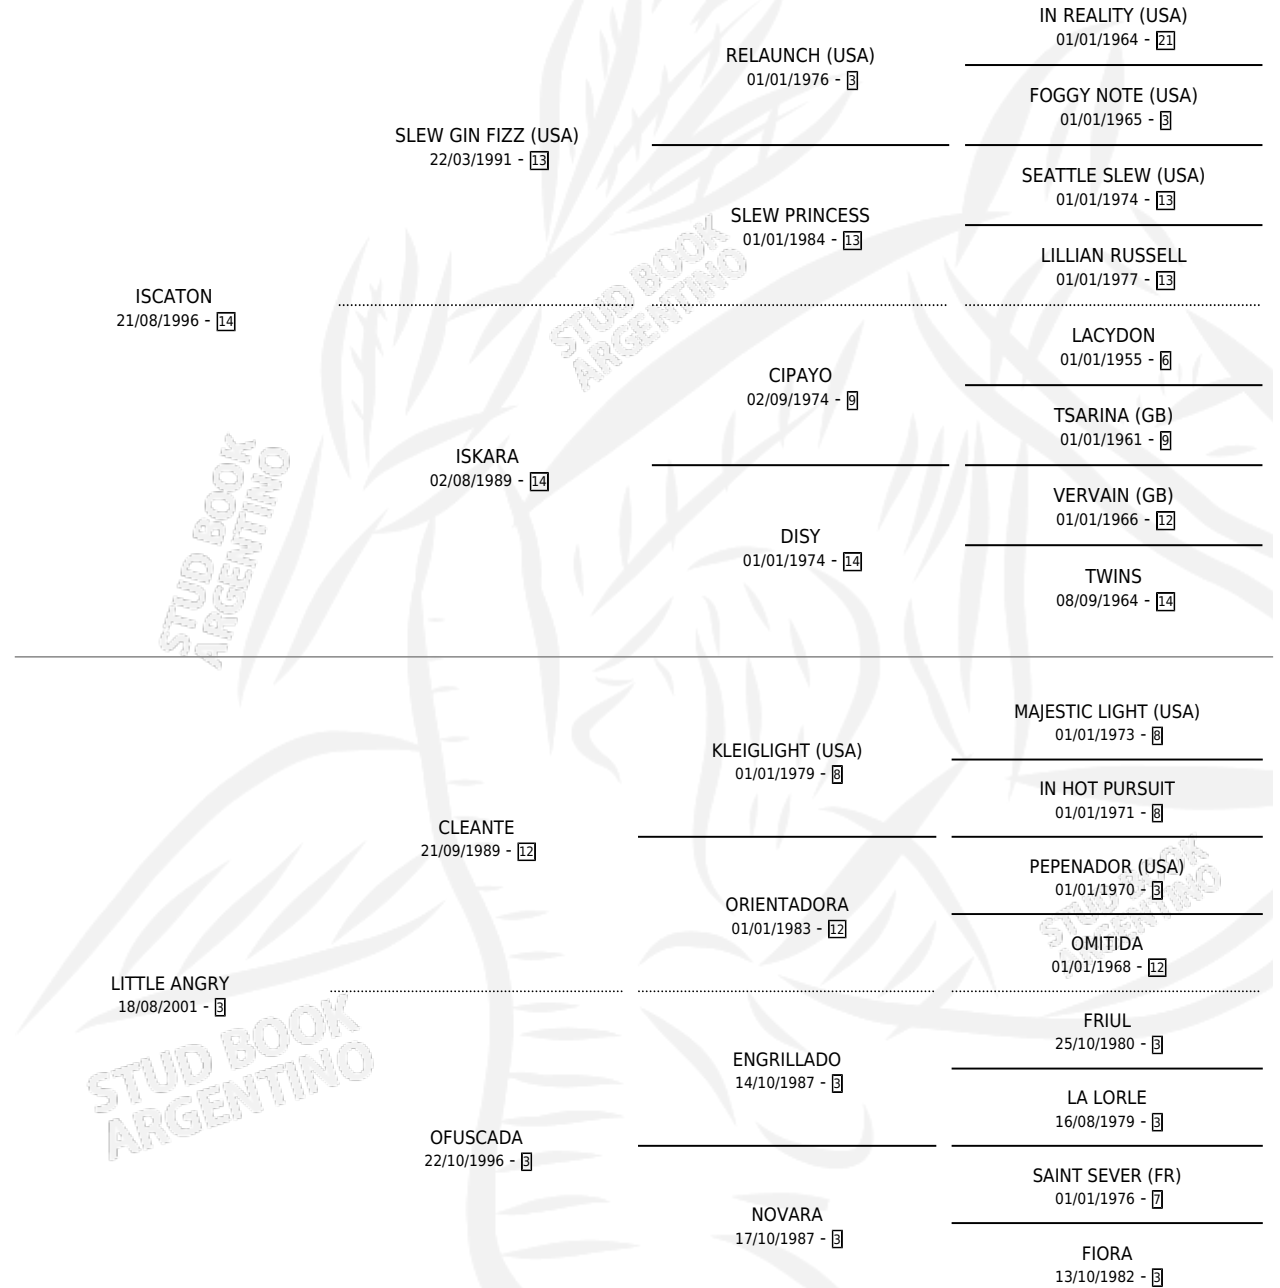

LOCA ANGRY

por ISCATON y LITTLE ANGRY por CLEANTE

Argentina · Hembra · Zaino · SP · 08/09/2013
Familia 3-b · Volumen 41

ESTADO

TIPIFICACIÓN SANGUÍNEA	X
TIPIFICACIÓN POR ADN	✓
PASAPORTE	✓
IDENTIFICACIÓN POR MICROCHIP	✓
REPRODUCTOR	X

Lugar de nacimiento: A.r.g.

Criador: A.r.g.

PEDIGREE

LOCA ANGRY

Datos oficiales del Stud Book Argentino

Documento generado el 05/05/2026

studbook.org.ar