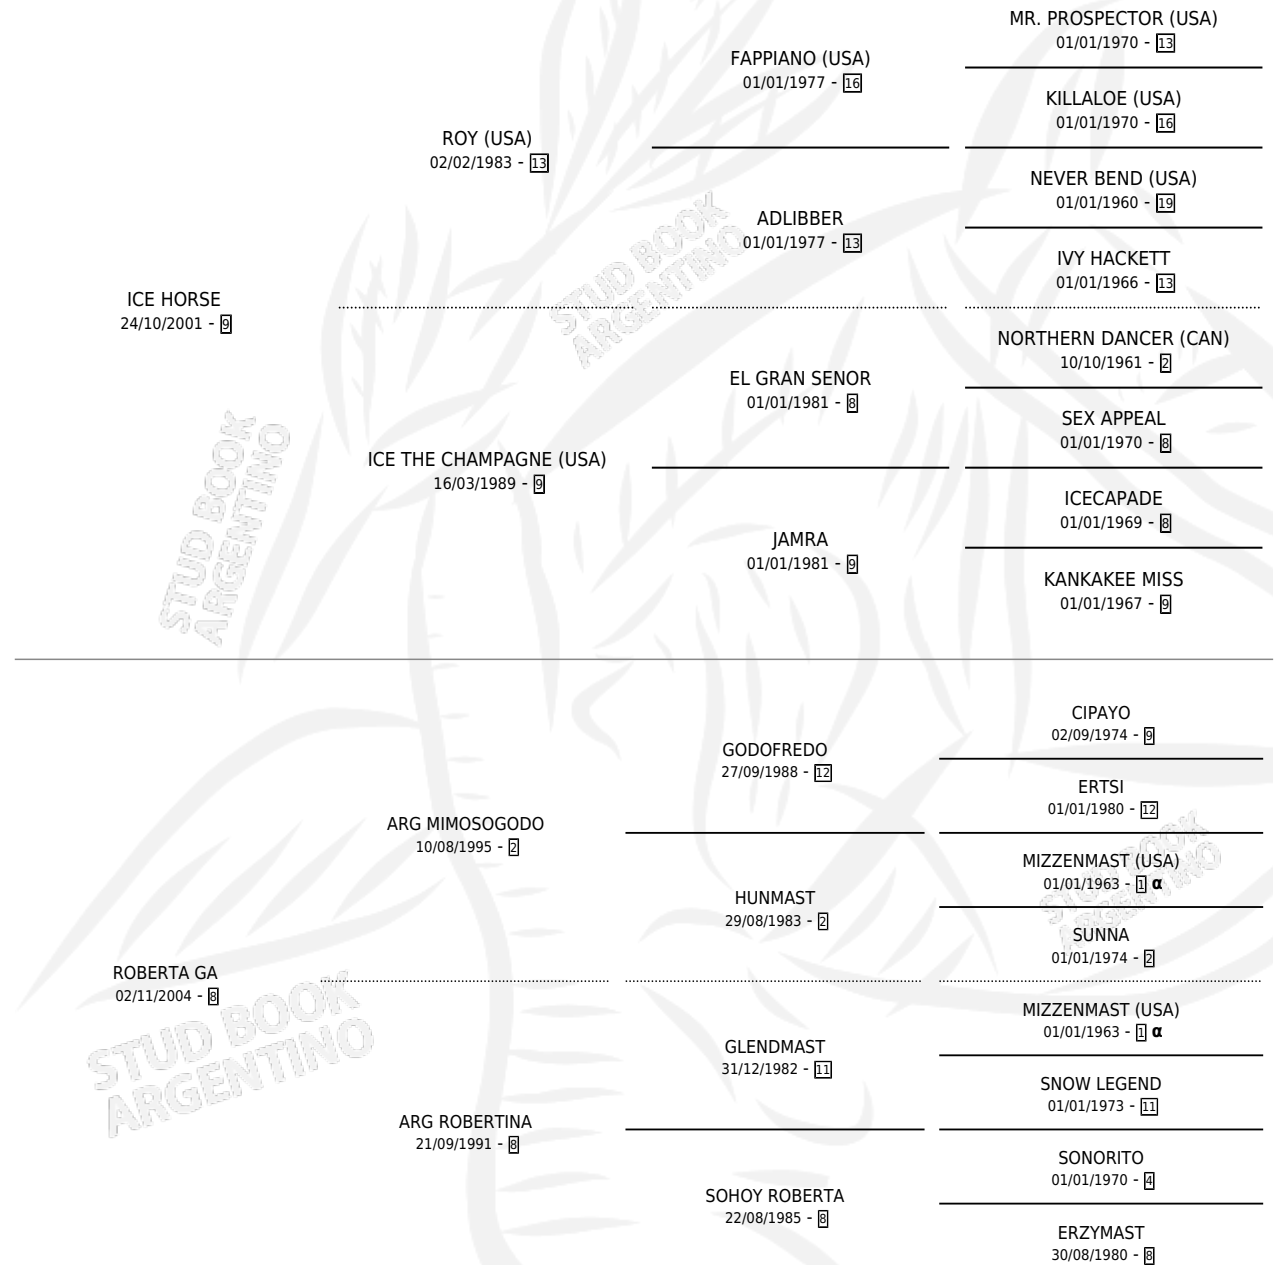

ROBERTINHA ICE

por ICE HORSE y ROBERTA GA por ARG MIMOSOGODO

PEDIGREE

Argentina · Hembra · Alazan · SP · 12/08/2013
Familia 8-k · Volumen 41

ESTADO

TIPIFICACIÓN SANGUÍNEA	X
TIPIFICACIÓN POR ADN	✓
PASAPORTE	✓
IDENTIFICACIÓN POR MICROCHIP	✓
REPRODUCTOR	✓

Lugar de nacimiento: A.r.g.

Criador: A.r.g.

~

HIJOS

	MACHOS	HEMBRAS
2 NACIERON	0	2
SIN ACTUACIONES		

INBREEDING : α

CAMPAÑA

Solo carreras oficiales de Argentina