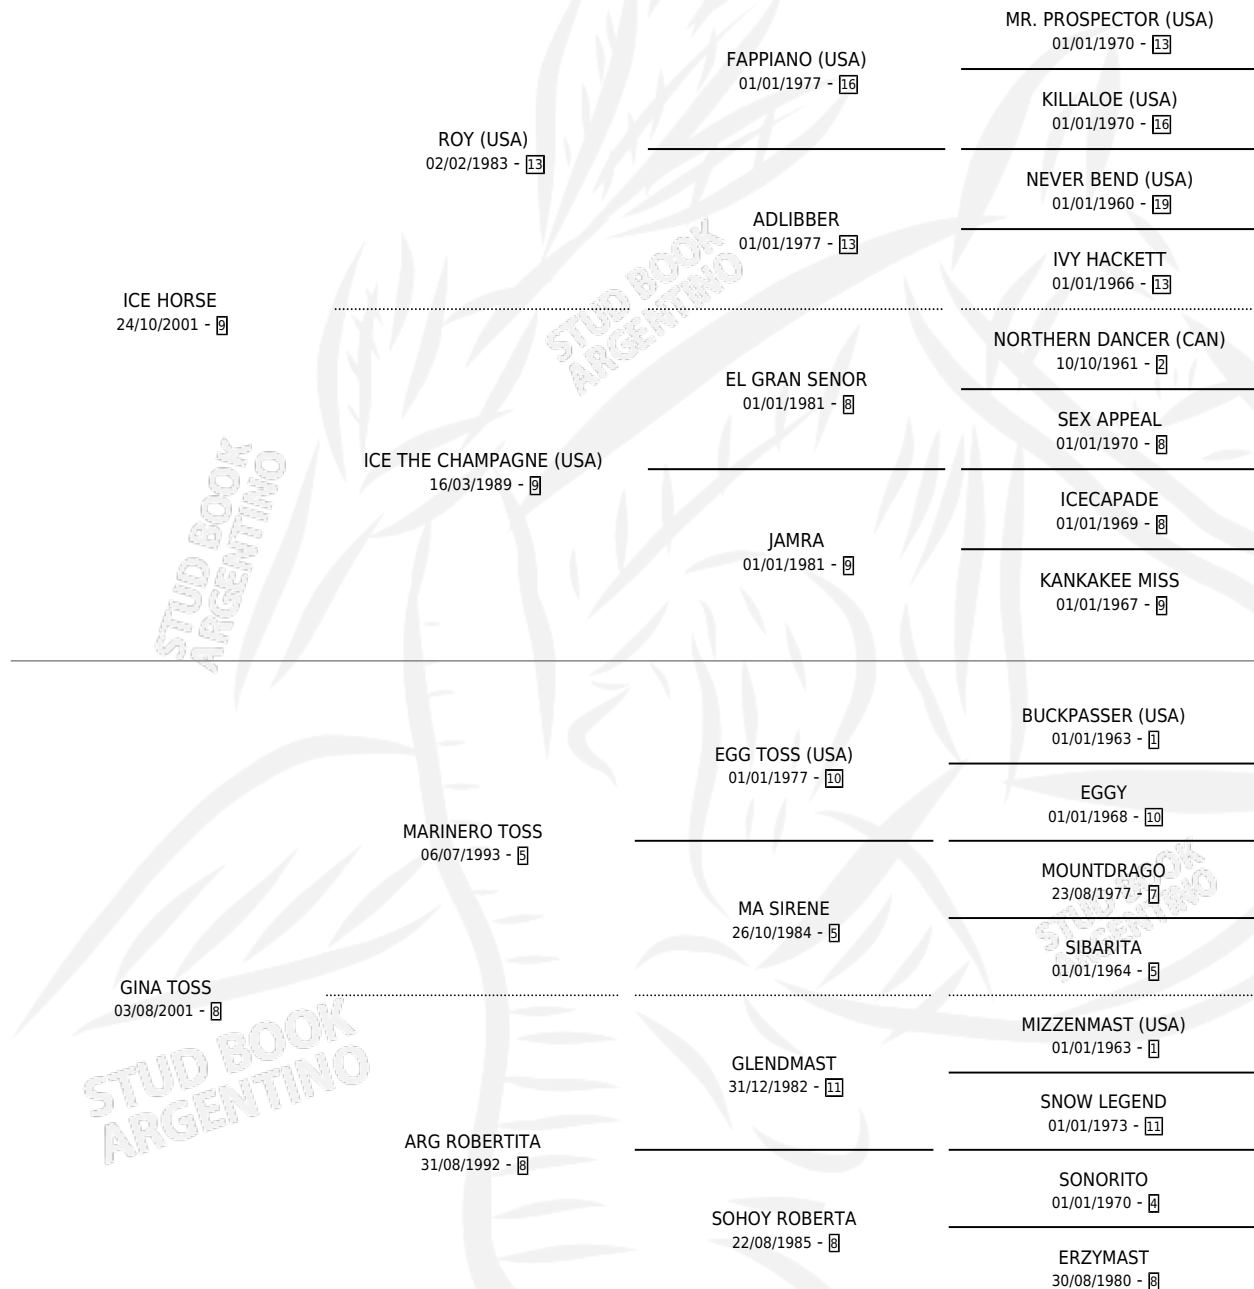

ICE GIN

por ICE HORSE y GINA TOSS por MARINERO TOSS

Argentina · Macho · Alazan · SP · 12/08/2013
Familia 8-k · Volumen 41

ESTADO

TIPIFICACIÓN SANGUÍNEA	X
TIPIFICACIÓN POR ADN	✓
PASAPORTE	✓
IDENTIFICACIÓN POR MICROCHIP	✓
REPRODUCTOR	X

Lugar de nacimiento: A.r.g.

Criador: A.r.g.

PEDIGREE

ICE GIN

Datos oficiales del Stud Book Argentino

Documento generado el 04/05/2026

studbook.org.ar