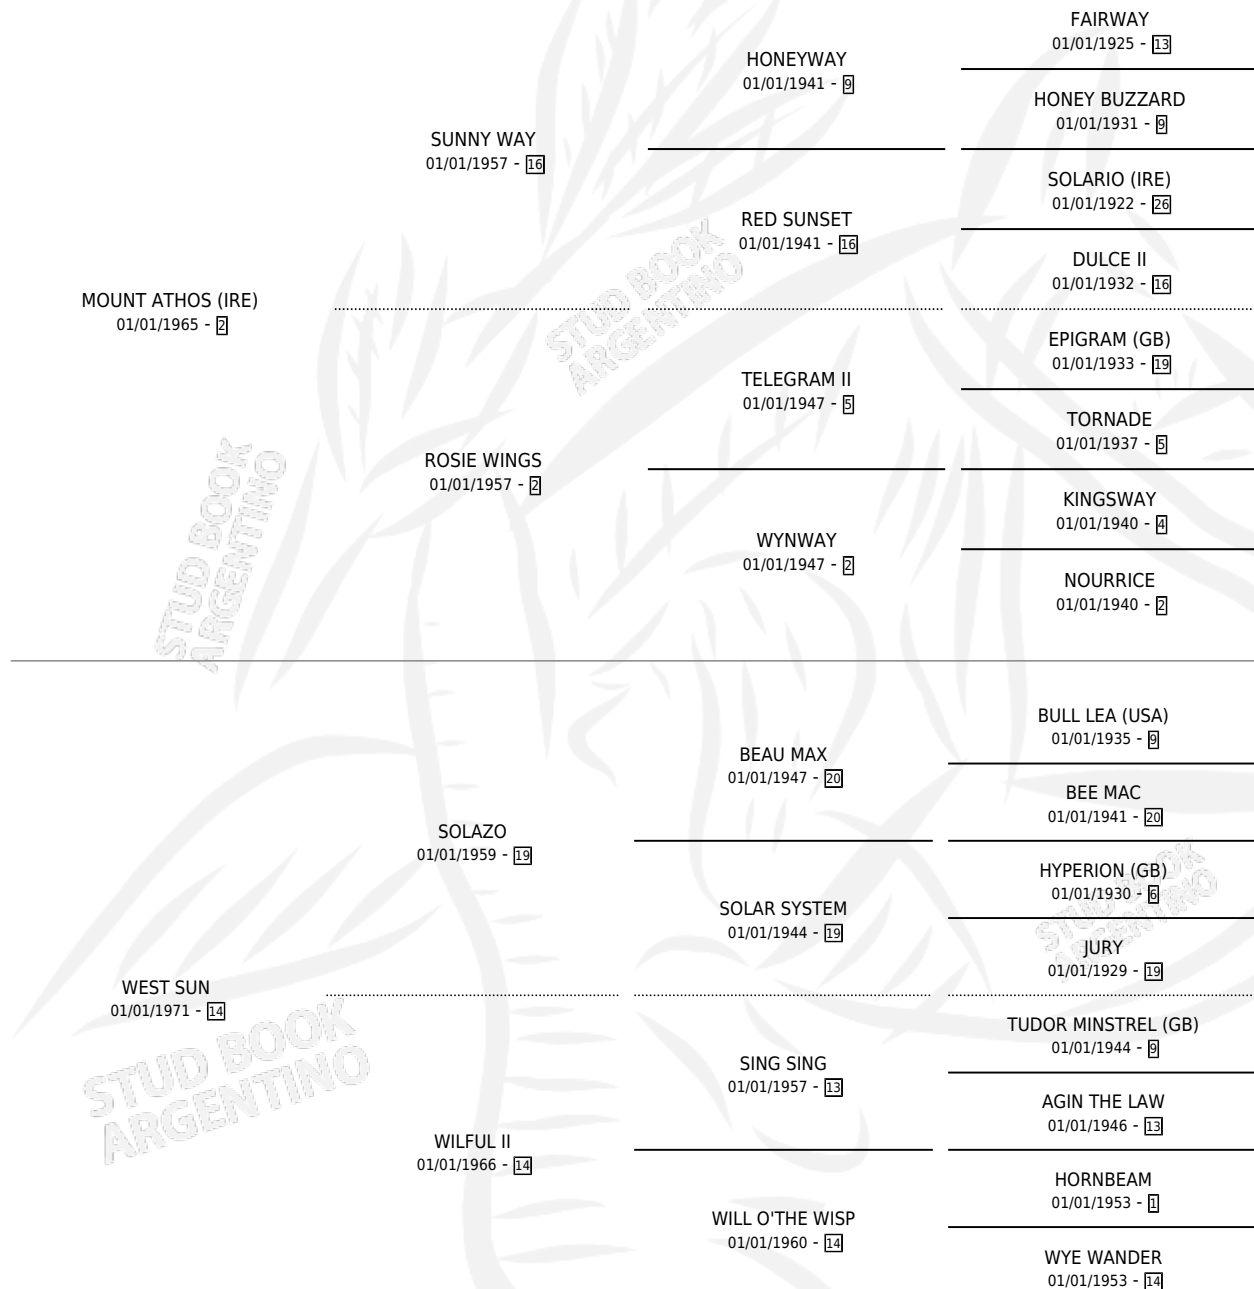

WESTMOUNT

por MOUNT ATHOS (IRE) y WEST SUN por SOLAZO

Argentina · Macho · Alazan · SP · 01/01/1976
Familia 14-c · Volumen 29

ESTADO

TIPIFICACIÓN SANGUÍNEA	X
TIPIFICACIÓN POR ADN	X
PASAPORTE	X
IDENTIFICACIÓN POR MICROCHIP	X
REPRODUCTOR	✓

Lugar de nacimiento: Campo particular

Criador: Sin dato

~

HIJOS

	MACHOS	HEMBRAS
11 NACIERON	5	6
2 CORRIERON	1	1
2 GANARON	1	1
0 GANADORES CL	0 GANADORES GR	0 GANADORES G1

PEDIGREE

CAMPAÑA

Solo carreras oficiales de Argentina