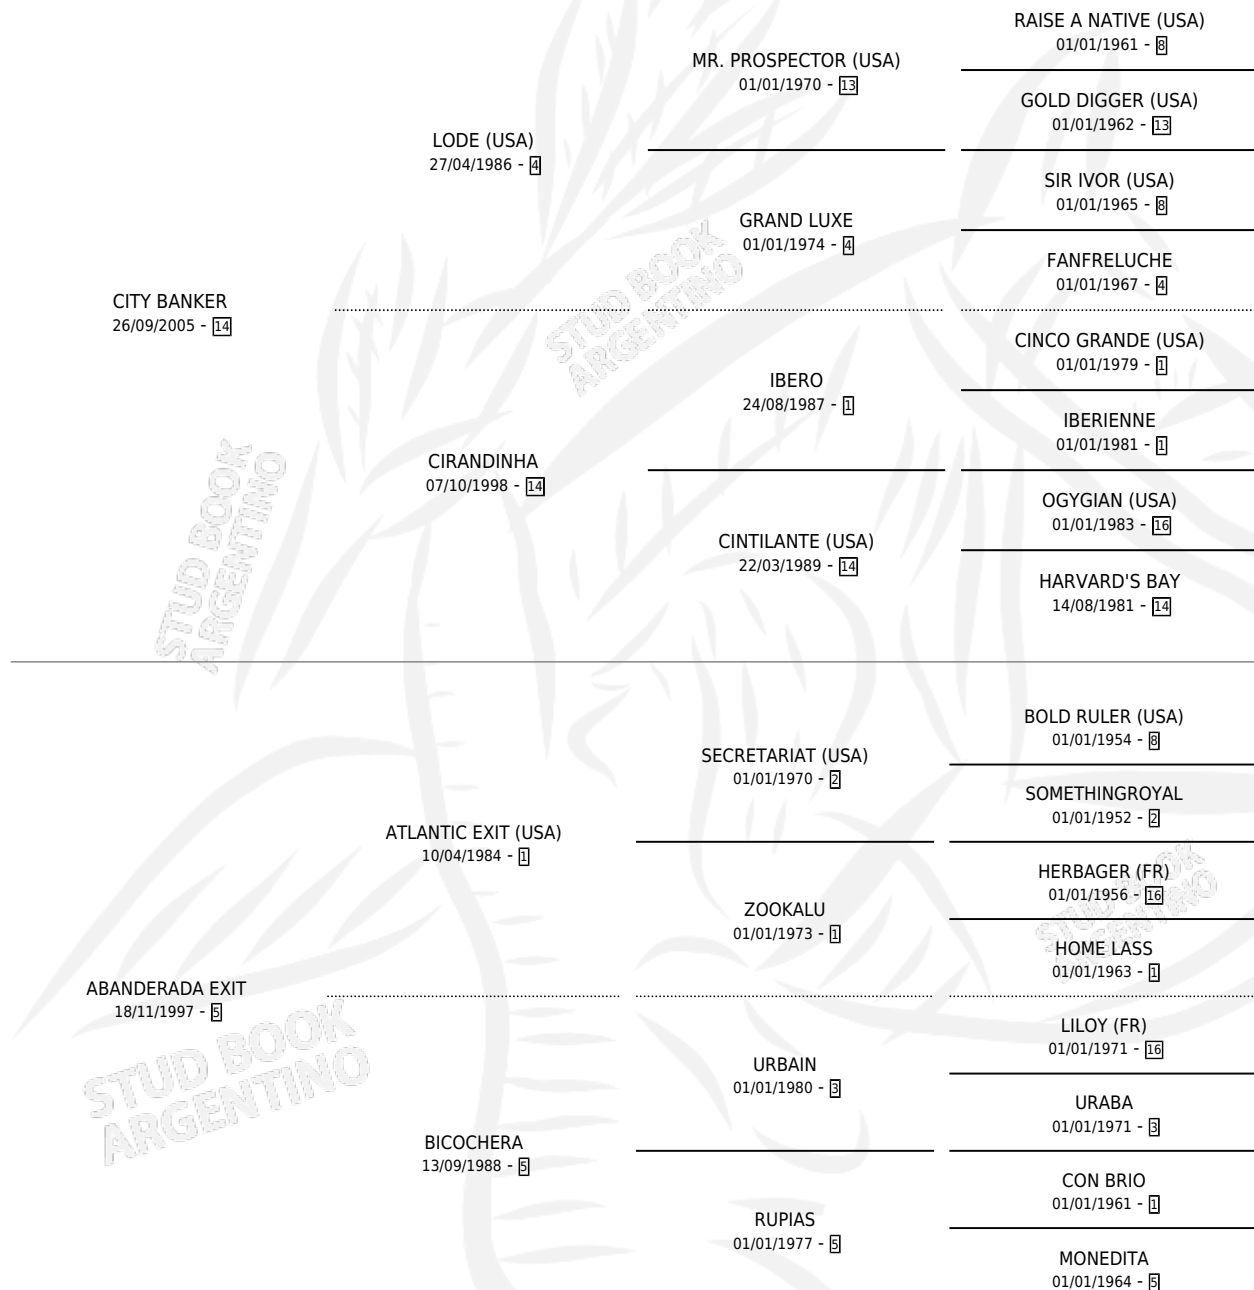

STANDARD BEARER

por CITY BANKER y ABANDERADA EXIT por ATLANTIC EXIT (USA)

Argentina · Macho · Alazan · SP · 08/08/2013
Familia 5-i · Volumen 41

ESTADO

TIPIFICACIÓN SANGUÍNEA	X
TIPIFICACIÓN POR ADN	✓
PASAPORTE	✓
IDENTIFICACIÓN POR MICROCHIP	✓
REPRODUCTOR	X

Lugar de nacimiento: Don Yeye

Criador: Estacion De Montas La Mission S.A. y Guasco
Mario Ernesto Angel

PEDIGREE

STANDARD BEARER

Datos oficiales del Stud Book Argentino

Documento generado el 05/05/2026

studbook.org.ar