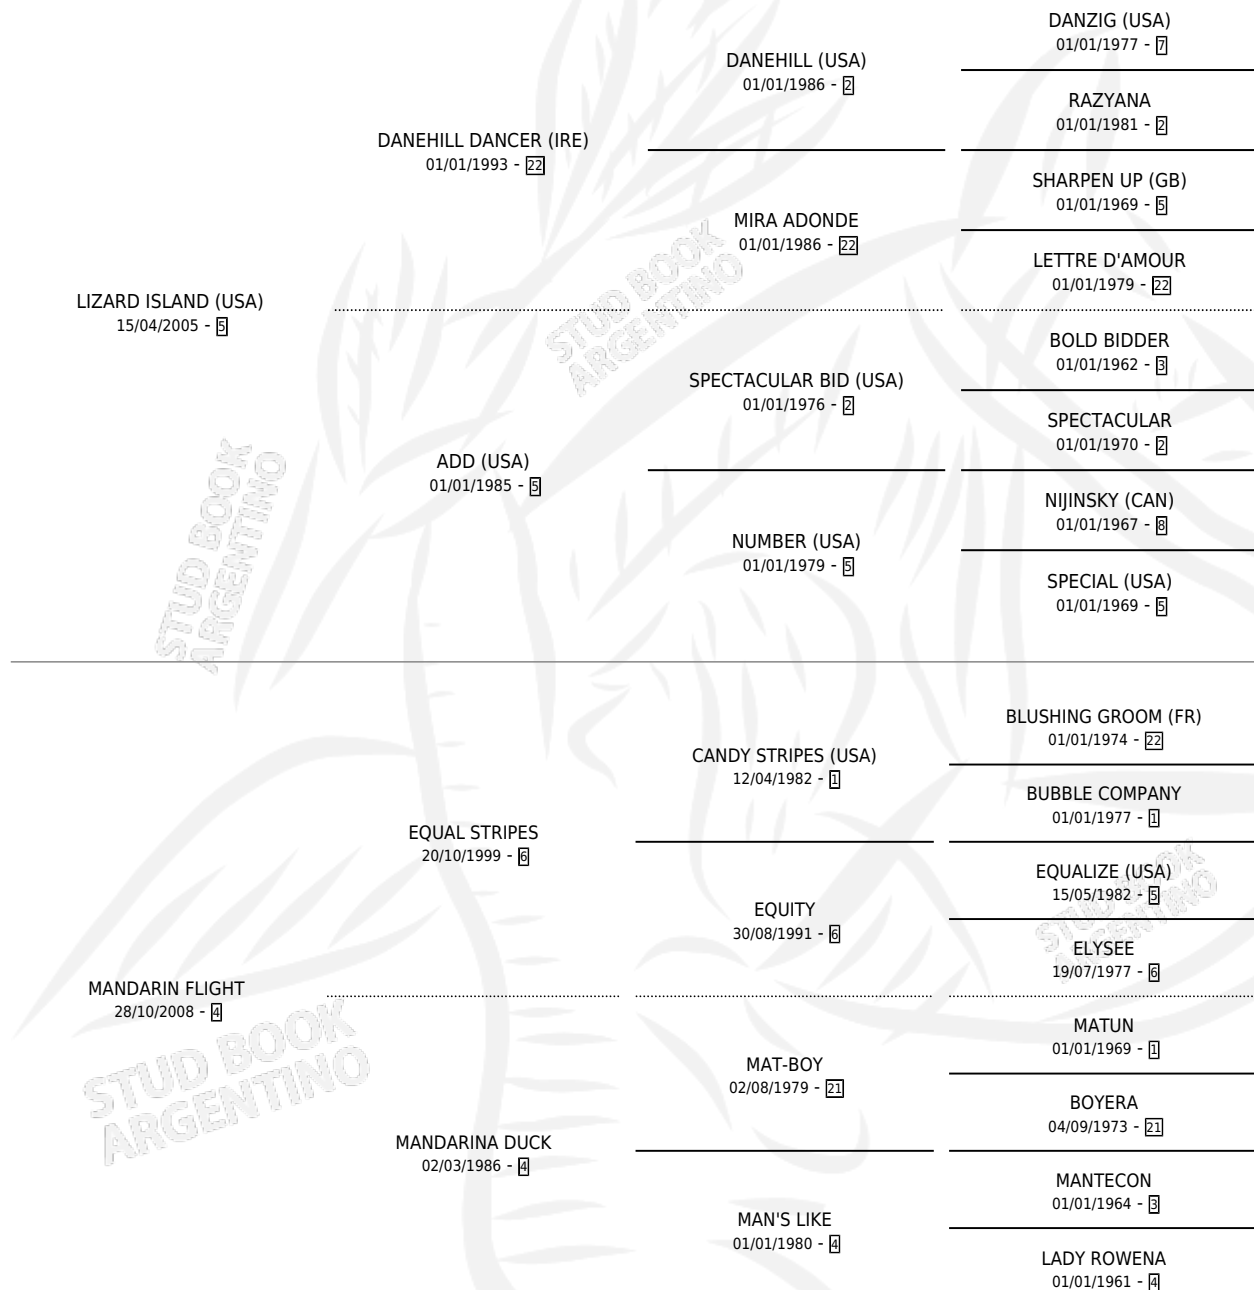

MANDARINE JELLY

por LIZARD ISLAND (USA) y MANDARIN FLIGHT por
EQUAL STRIPES

Argentina · Hembra · Zaino Doradillo · SP · 08/08/2013
Familia 4-h · Volumen 41

ESTADO

TIPIFICACIÓN SANGUÍNEA	X
TIPIFICACIÓN POR ADN	✓
PASAPORTE	✓
IDENTIFICACIÓN POR MICROCHIP	✓
REPRODUCTOR	✓

Lugar de nacimiento: Abolengo

Criador: Abolengo

~

HIJOS

	MACHOS	HEMBRAS
6 NACIERON	4	2
3 CORRIERON	2	1
2 GANARON	2	0

1 GANADORES CL	1 GANADORES GR	1 GANADORES G1
---------------------------------	---------------------------------	---------------------------------

PEDIGREE

S

mientos 6 / Efectividad 75.00%

PADRILLO	PRODUCTO	CRIADOR	1ER SERVICIO	ÚLTIMO SERVICIO
WILLANDER	Ø		31/10/2025	04/11/2025
MANDARINE JELLY				
VERMONT (USA)	MENDIFY (M Z, 16/10/2025)	EL DOGUITO	15/10/2024	15/10/2024
WILLANDER	MARILLAR (M Z, 21/08/2024)	EL DOGUITO	14/09/2023	18/09/2023
TREASURE BEACH (GB)	MY FEELING (H Z, 05/09/2023)	EL DOGUITO	07/09/2022	07/09/2022
WILLANDER	Ø		20/08/2021	24/10/2021
TREASURE BEACH (GB)	MANDALORIAN (M Z, 10/08/2021)	EL DOGUITO	28/08/2020	28/08/2020
VAGABUNDO INC	MOUGLY (H ZD, 13/11/2019)	EL DOGUITO	06/11/2018	25/11/2018
TREASURE BEACH (GB)	TREASURE ISLAND (M ZD, 28/10/2018)	EL DOGUITO	10/08/2017	24/10/2017