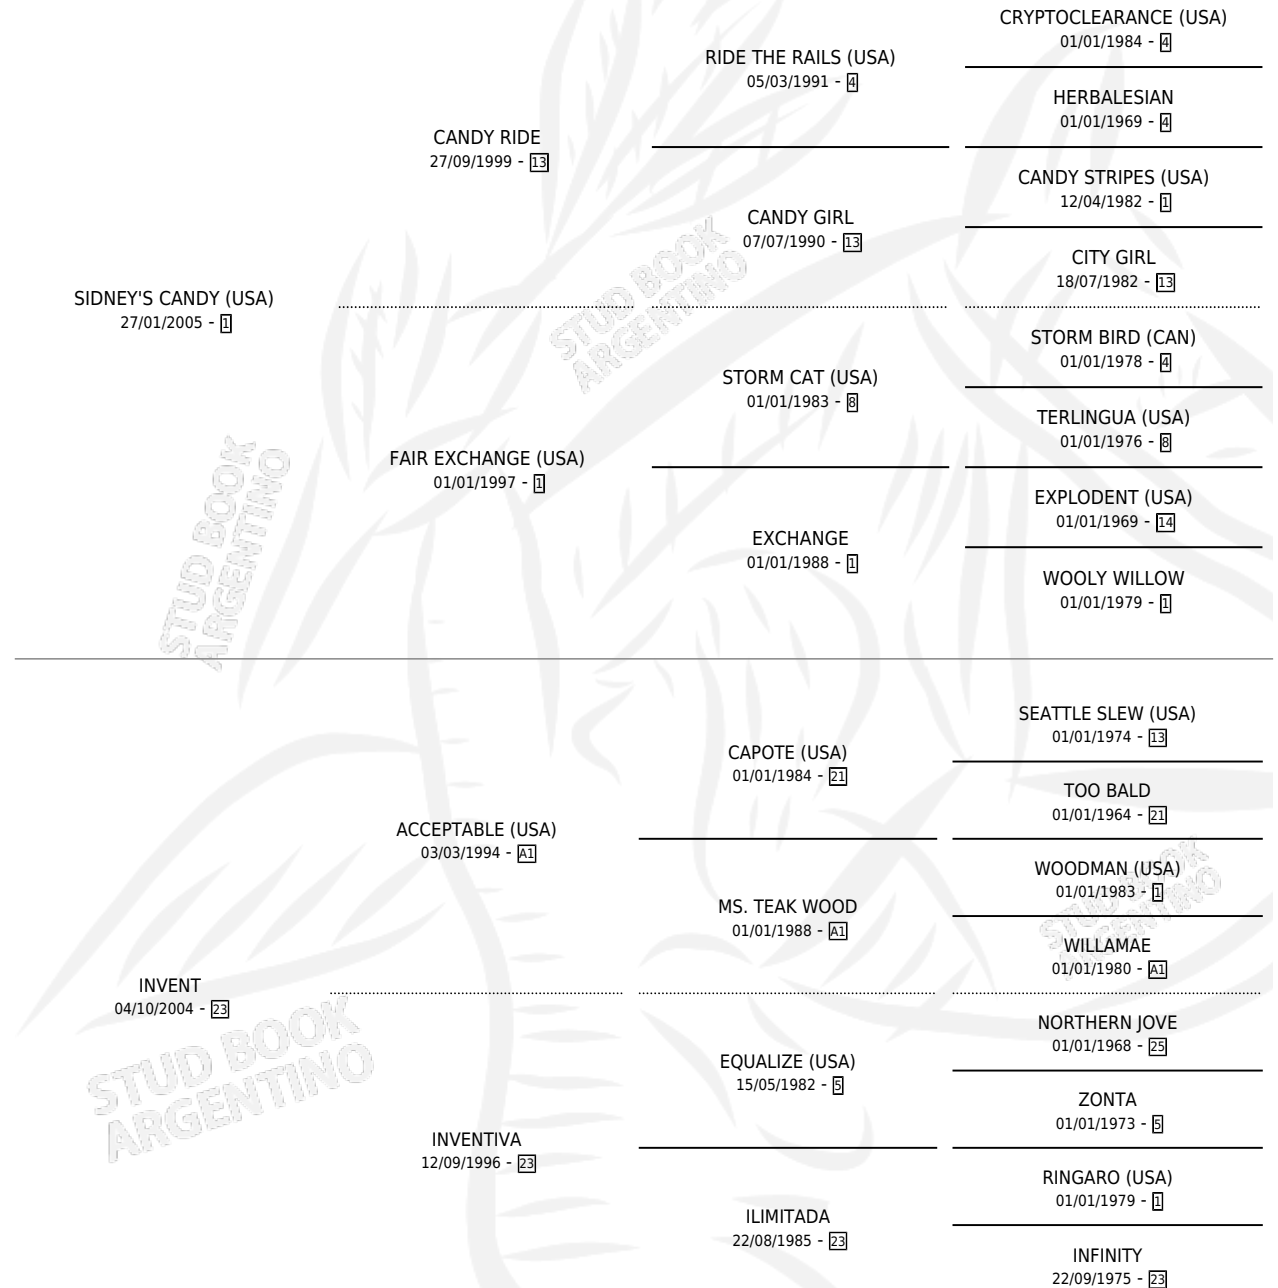

INVENTORY

por **SIDNEY'S CANDY (USA)** y **INVENT** por **ACCEPTABLE (USA)**

Argentina · Macho · Alazan · SP · 09/08/2013
Familia 23-a · Volumen 41

ESTADO

TIPIFICACIÓN SANGUÍNEA	X
TIPIFICACIÓN POR ADN	✓
PASAPORTE	✓
IDENTIFICACIÓN POR MICROCHIP	✓
REPRODUCTOR	X

Lugar de nacimiento: Abolengo
Criador: Abolengo

PEDIGREE

CAMPAÑA

Solo carreras oficiales de Argentina

POR EDAD

EDAD	CC	1°	2°	3°	4°	5°	NP	CLC	CLG	CLCG1	CLGG1	IMPORTE	GANANCIA / CC
3 AÑOS	6	1	0	0	0	2	3	0	0	0	0	\$61,840	\$10,307
4 AÑOS	6	2	1	2	1	0	0	0	0	0	0	\$228,110	\$38,018
TOTALES	12	3	1	2	1	2	3	0	0	0	0	\$289,950	\$24,163
%		25.0%	8.3%	16.7%	8.3%	16.7%	25.0%	0.0%	0.0%	0.0%	0.0%		

Ganador de 3 carreras en San Isidro - \$289,950, a los 3 y 4 años.

POR DISTANCIA

HIPODROMO	CC	1°	2°	3°	4°	5°	NP	CLC	CLG	CLCG1	CLGG1	IMPORTE
SAN ISIDRO	8	3	1	2	1	1	0	0	0	0	0	\$283,950
1100 MTS	3	2	0	1	0	0	0	0	0	0	0	\$184,760
1200 MTS	3	0	1	1	1	0	0	0	0	0	0	\$43,350
1400 MTS	1	0	0	0	0	1	0	0	0	0	0	\$3,240
1300 MTS	1	1	0	0	0	0	0	0	0	0	0	\$52,600
PALERMO	4	0	0	0	0	1	3	0	0	0	0	\$6,000
1200 MTS	2	0	0	0	0	0	2	0	0	0	0	\$0
1000 MTS	2	0	0	0	0	1	1	0	0	0	0	\$6,000