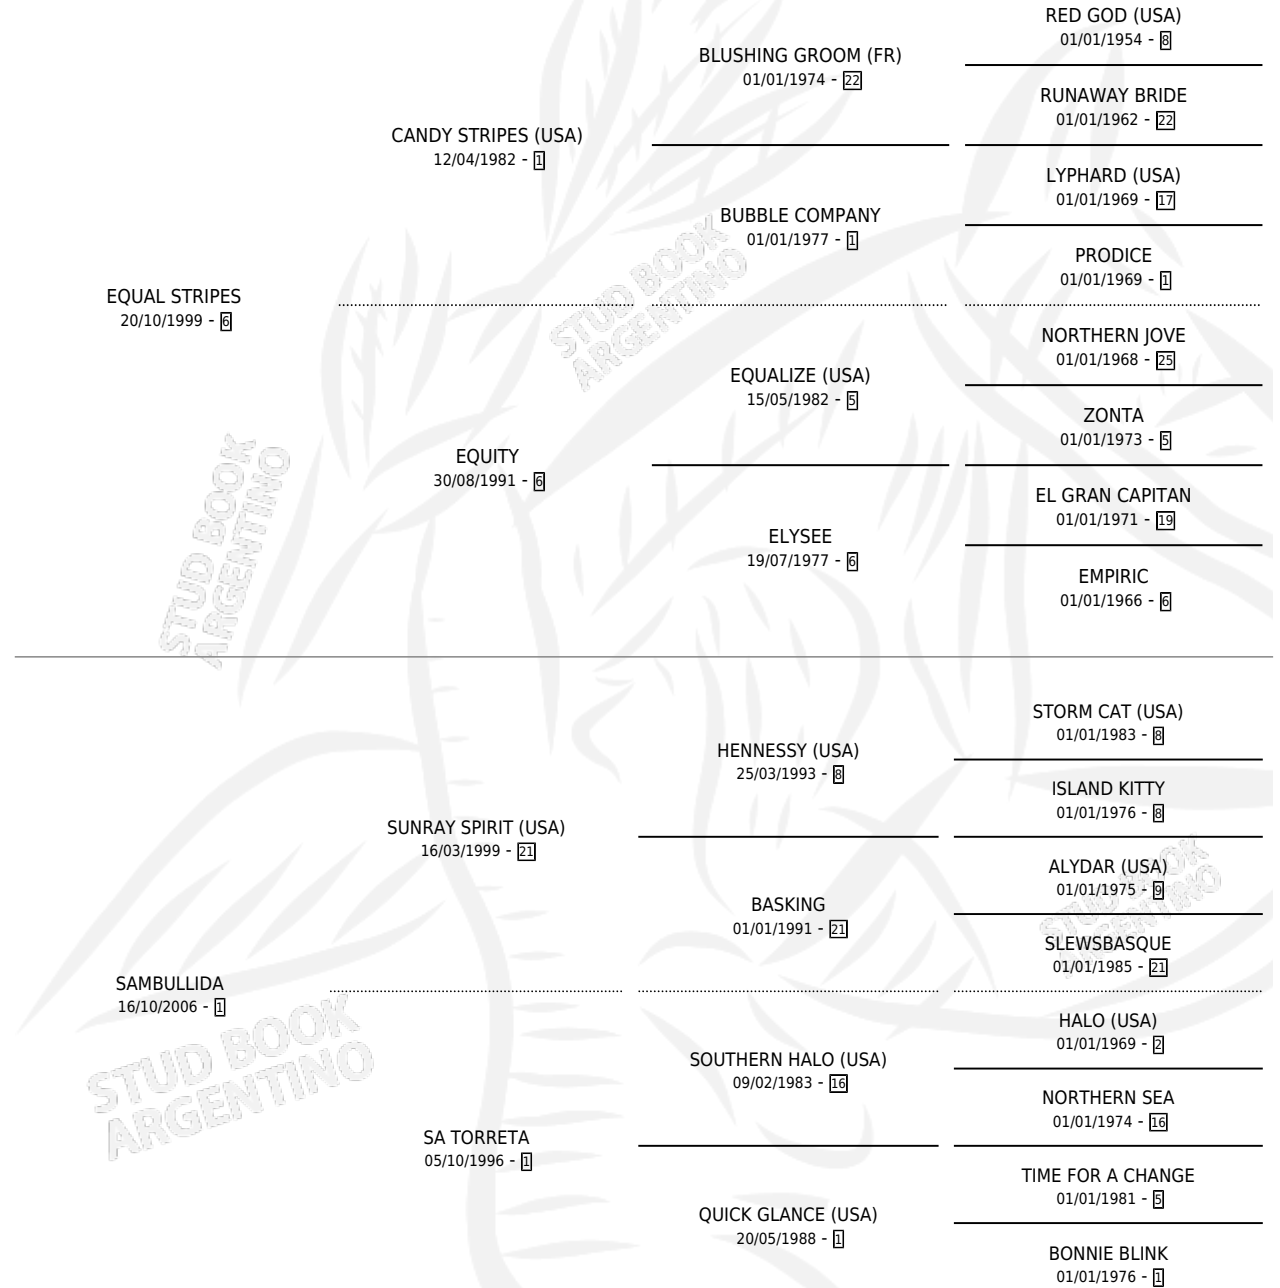

SAMPAYO

por **EQUAL STRIPES** y **SAMBULLIDA** por **SUNRAY SPIRIT (USA)**

Argentina · Macho · Zaino · SP · 12/08/2013
Familia 1-x · Volumen 41

ESTADO

TIPIFICACIÓN SANGUÍNEA	X
TIPIFICACIÓN POR ADN	X
PASAPORTE	X
IDENTIFICACIÓN POR MICROCHIP	X
REPRODUCTOR	X

Lugar de nacimiento: Abolengo
Criador: Abolengo

PEDIGREE

SAMPAYO

Datos oficiales del Stud Book Argentino

Documento generado el 03/07/2025

studbook.org.ar