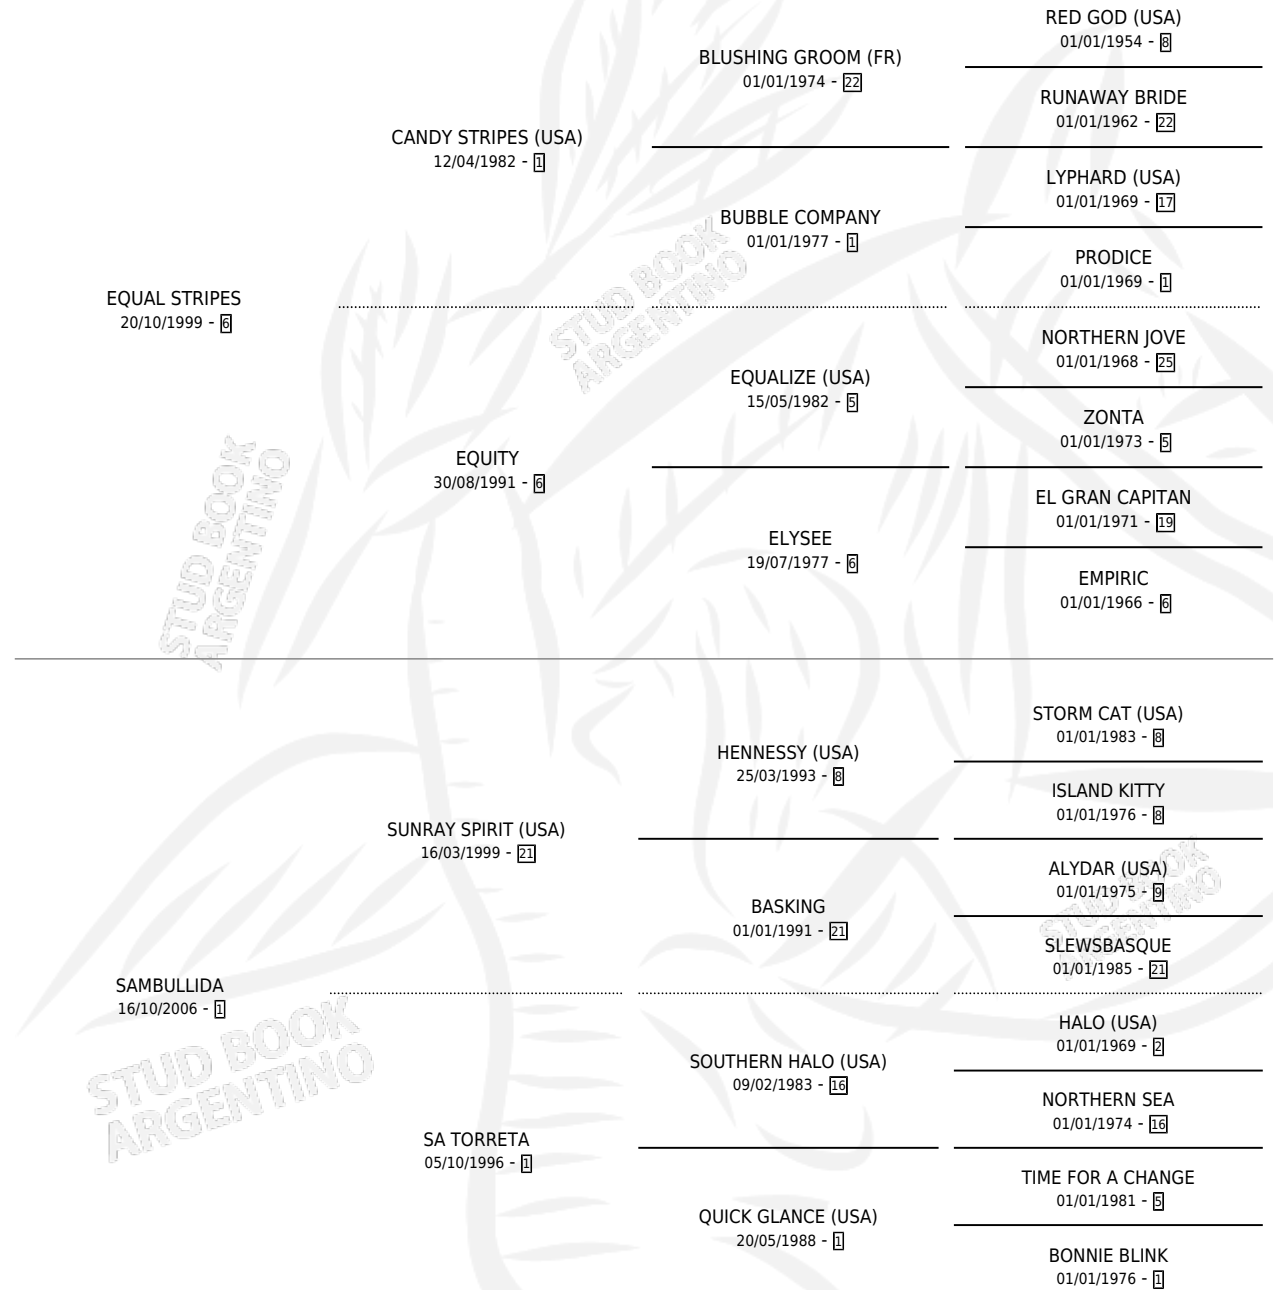

SAMPAYO

por **EQUAL STRIPES** y **SAMBULLIDA** por **SUNRAY SPIRIT (USA)**

Argentina · Macho · Zaino · SP · 12/08/2013
Familia 1-x · Volumen 41

ESTADO

TIPIFICACIÓN SANGUÍNEA	X
TIPIFICACIÓN POR ADN	X
PASAPORTE	X
IDENTIFICACIÓN POR MICROCHIP	X
REPRODUCTOR	X

Lugar de nacimiento: Abolengo
Criador: Abolengo

PEDIGREE

SAMPAYO

Datos oficiales del Stud Book Argentino

Documento generado el 05/05/2026

studbook.org.ar