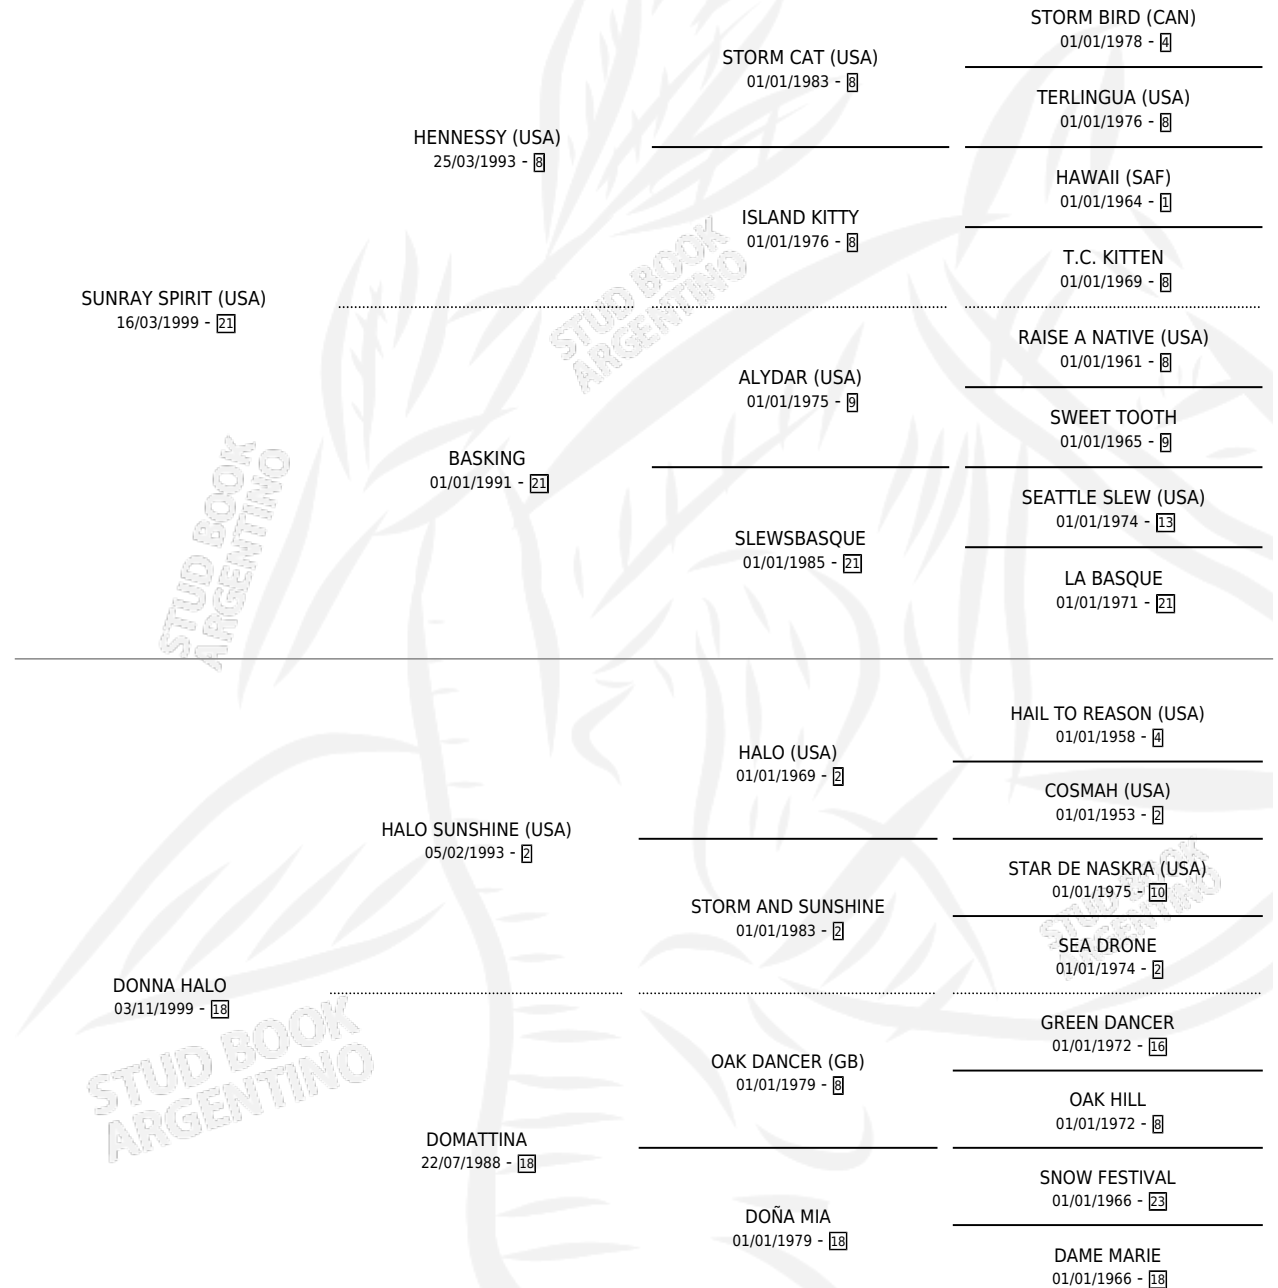

DON LAURI

por **SUNRAY SPIRIT (USA)** y **DONNA HALO** por **HALO SUNSHINE (USA)**

Argentina · Macho · Alazan · SP · 13/08/2013
Familia 18-a · Volumen 41

ESTADO

TIPIFICACIÓN SANGUÍNEA	X
TIPIFICACIÓN POR ADN	✓
PASAPORTE	✓
IDENTIFICACIÓN POR MICROCHIP	✓
REPRODUCTOR	X

Lugar de nacimiento: Abolengo
Criador: Abolengo

PEDIGREE

CAMPAÑA

Solo carreras oficiales de Argentina

POR EDAD

EDAD	CC	1°	2°	3°	4°	5°	NP	CLC	CLG	CLCG1	CLGG1	IMPORTE	GANANCIA / CC
2 AÑOS	1	0	0	0	0	1	0	0	0	0	0	\$11,250	\$11,250
TOTALES	1	0	0	0	0	1	0	0	0	0	0	\$11,250	\$11,250
%		0.0%	0.0%	0.0%	0.0%	100%	0.0%	0.0%	0.0%	0.0%	0.0%		