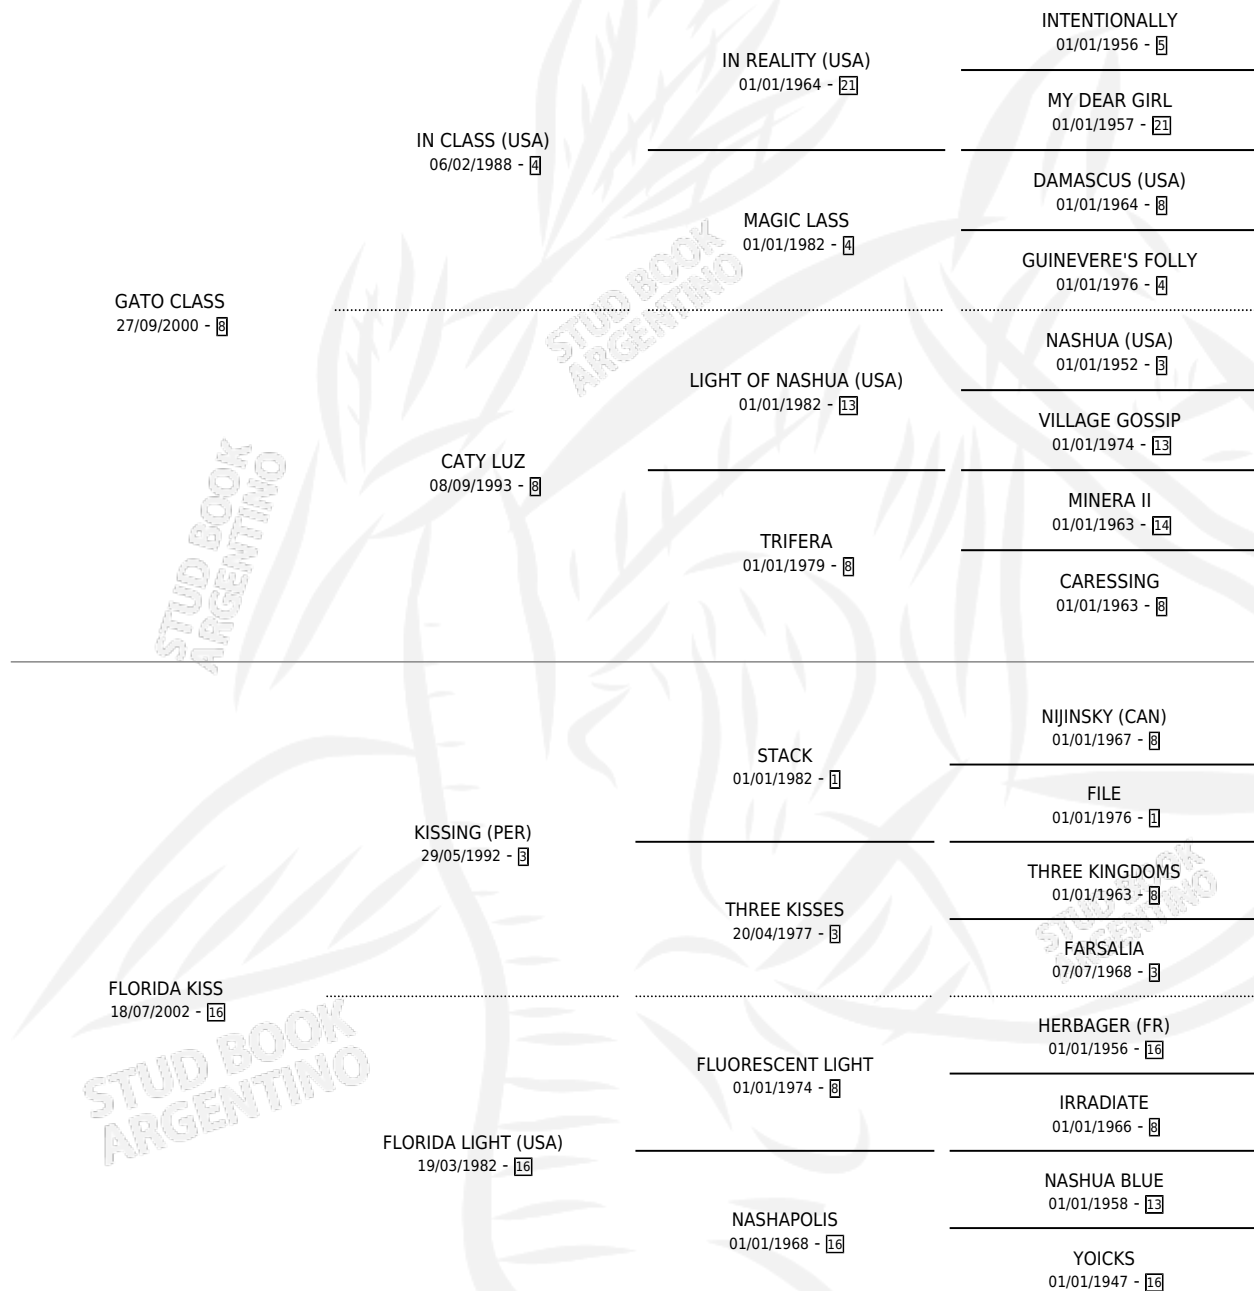

VIBORITA CLASS

por GATO CLASS y FLORIDA KISS por KISSING (PER)

Argentina · Hembra · Zaino · SP · 05/09/2013
Familia 16-g · Volumen 41

ESTADO

TIPIFICACIÓN SANGUÍNEA	X
TIPIFICACIÓN POR ADN	✓
PASAPORTE	✓
IDENTIFICACIÓN POR MICROCHIP	✓
REPRODUCTOR	X

Lugar de nacimiento: Santa Brigida

Criador: Santa Brigida

PEDIGREE

CAMPAÑA

Solo carreras oficiales de Argentina

POR EDAD

EDAD	CC	1°	2°	3°	4°	5°	NP	CLC	CLG	CLCG1	CLGG1	IMPORTE	GANANCIA / CC
4 AÑOS	1	0	0	0	0	0	1	0	0	0	0	\$0	\$0
5 AÑOS	6	1	0	0	0	1	4	0	0	0	0	\$100,250	\$16,708
6 AÑOS	1	0	0	0	0	0	1	0	0	0	0	\$0	\$0
TOTALES	8	1	0	0	0	1	6	0	0	0	0	\$100,250	\$12,531
%		12.5%	0.0%	0.0%	0.0%	12.5%	75.0%	0.0%	0.0%	0.0%	0.0%		

Ganadora en Palermo - \$100,250, a los 5 años.

POR DISTANCIA

HIPODROMO	CC	1°	2°	3°	4°	5°	NP	CLC	CLG	CLCG1	CLGG1	IMPORTE
LA PLATA	1	0	0	0	0	0	1	0	0	0	0	\$0
1000 MTS	1	0	0	0	0	0	1	0	0	0	0	\$0
SAN ISIDRO	2	0	0	0	0	0	2	0	0	0	0	\$0
1100 MTS	1	0	0	0	0	0	1	0	0	0	0	\$0
1200 MTS	1	0	0	0	0	0	1	0	0	0	0	\$0
PALERMO	5	1	0	0	0	1	3	0	0	0	0	\$100,250
1000 MTS	5	1	0	0	0	1	3	0	0	0	0	\$100,250