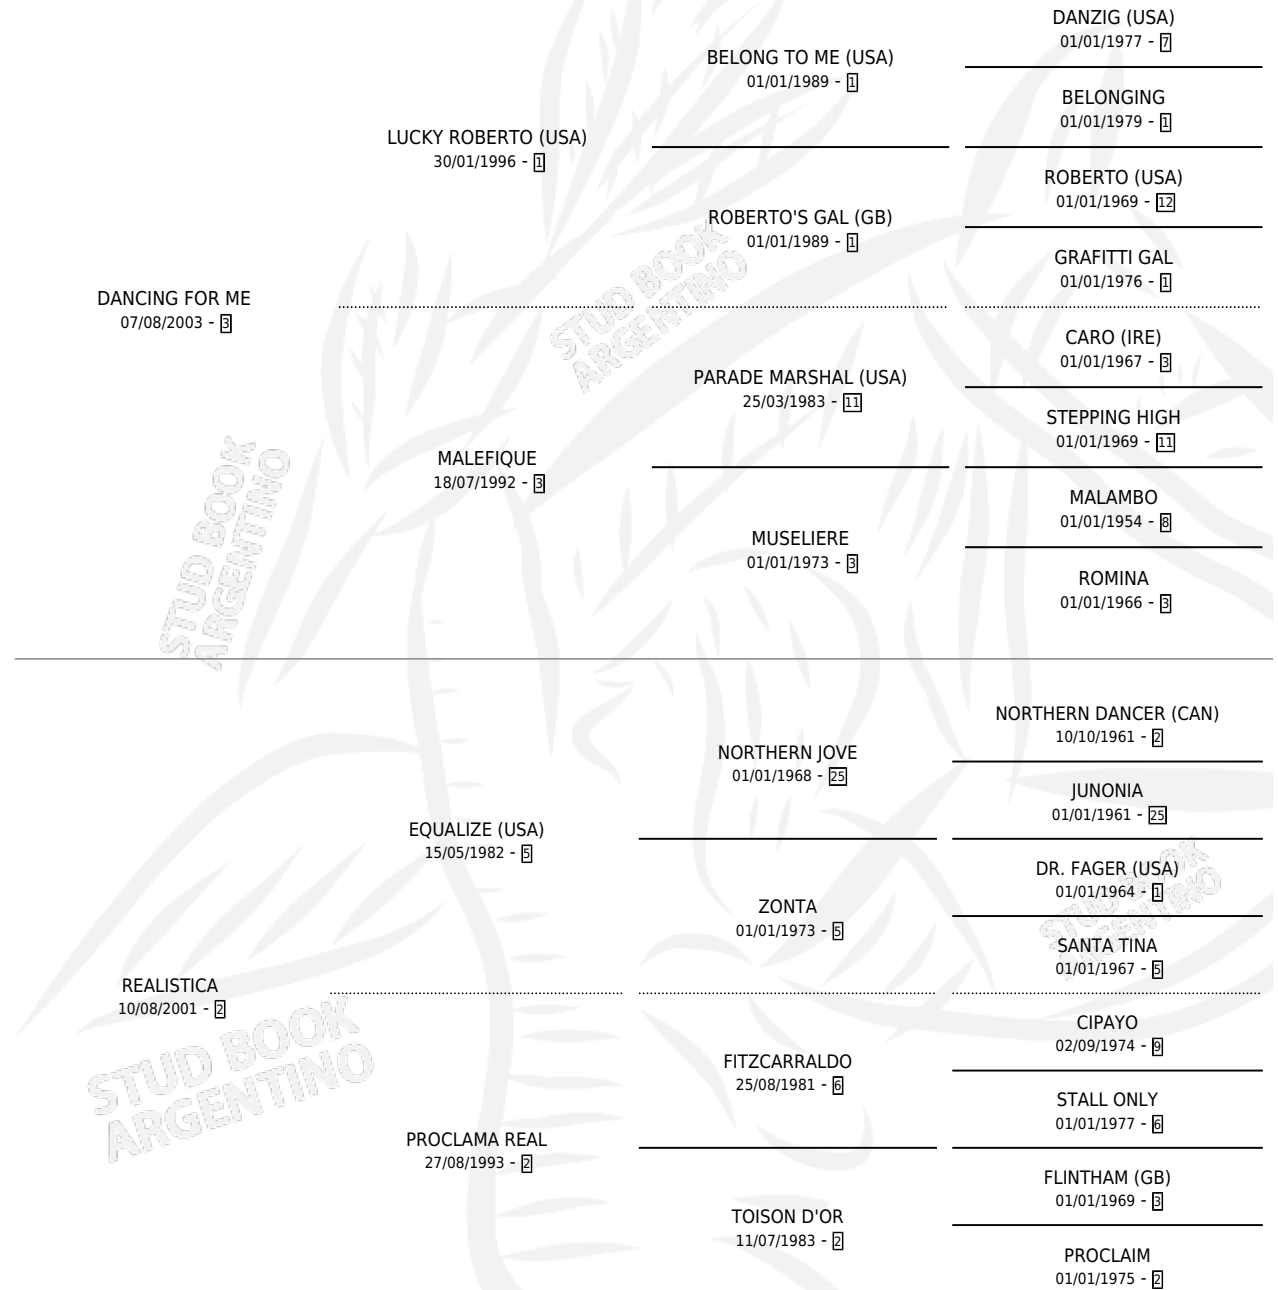

REAL DANCE

por DANCING FOR ME y REALISTICA por EQUALIZE (USA)

Argentina · Macho · Zaino · SP · 03/09/2013
Familia 2-u · Volumen 41

ESTADO

TIPIFICACIÓN SANGUÍNEA	X
TIPIFICACIÓN POR ADN	✓
PASAPORTE	✓
IDENTIFICACIÓN POR MICROCHIP	✓
REPRODUCTOR	X

Lugar de nacimiento: La Numancia

Criador: L Y R

PEDIGREE