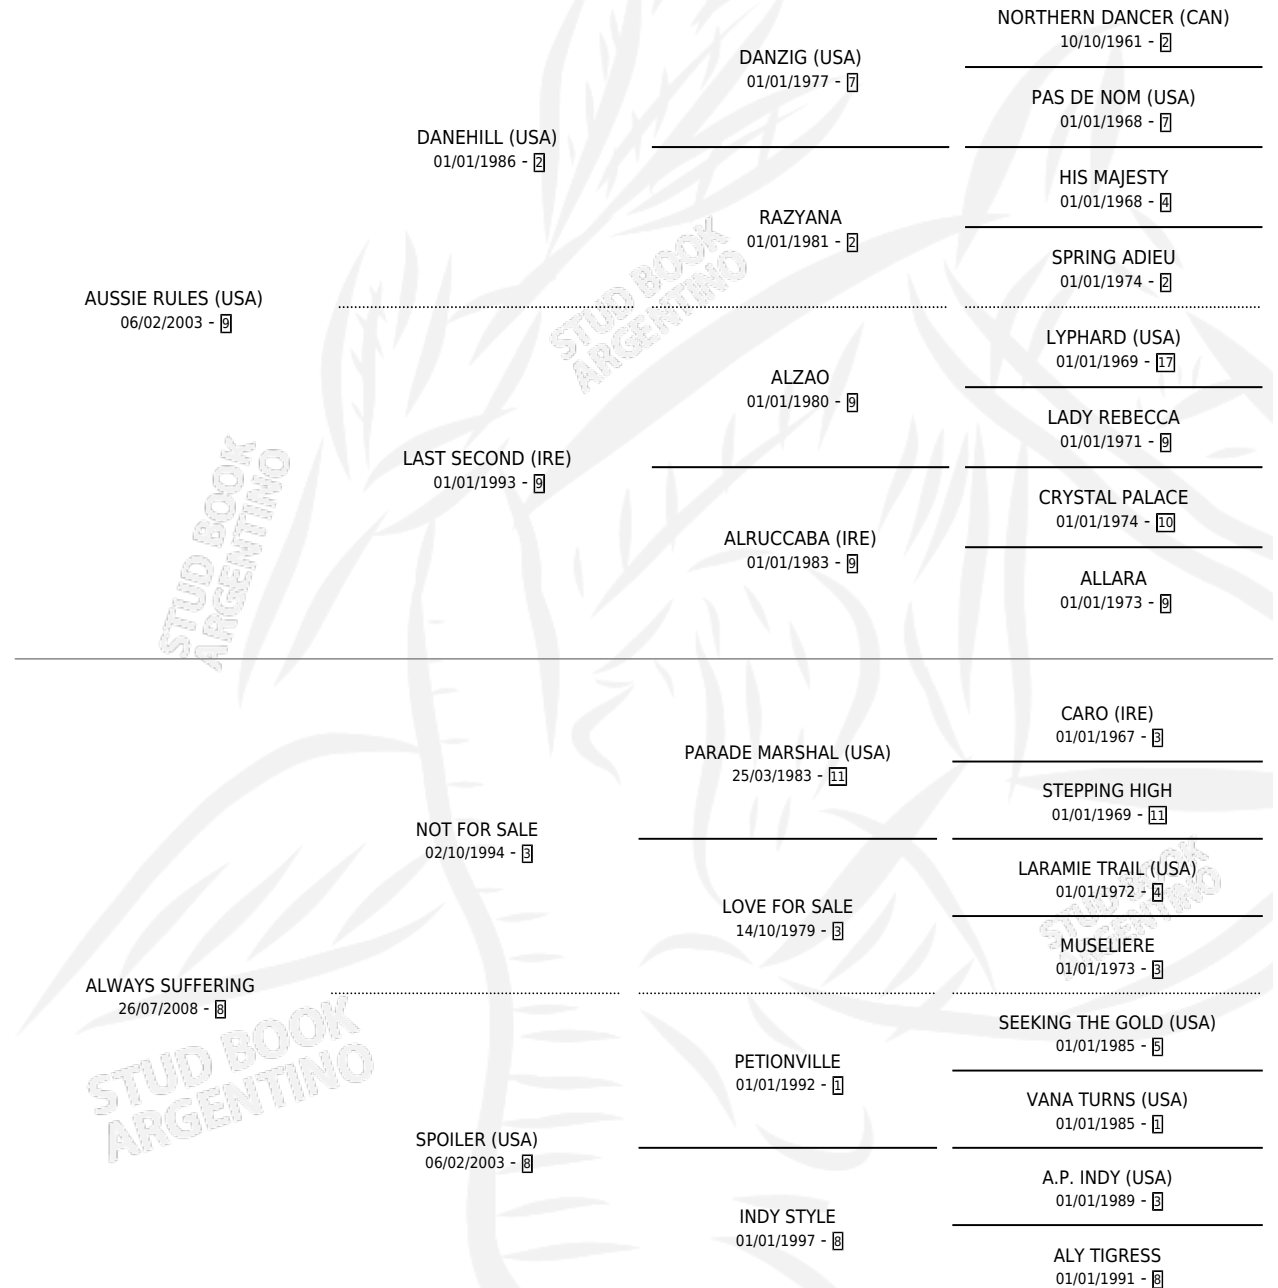

SEDUCTOR RULES

por AUSSIE RULES (USA) y ALWAYS SUFFERING por NOT FOR SALE

Argentina · Macho · Tordillo · SP · 01/09/2013
Familia 8-h · Volumen 41

ESTADO

TIPIFICACIÓN SANGUÍNEA	X
TIPIFICACIÓN POR ADN	✓
PASAPORTE	✓
IDENTIFICACIÓN POR MICROCHIP	✓
REPRODUCTOR	X

Lugar de nacimiento: Don Arcangel
Criador: Laplaze Edgardo Victor Hugo

PEDIGREE

CAMPAÑA

Solo carreras oficiales de Argentina

POR EDAD

EDAD	CC	1°	2°	3°	4°	5°	NP	CLC	CLG	CLCG1	CLGG1	IMPORTE	GANANCIA / CC
3 AÑOS	2	0	0	0	0	0	2	0	0	0	0	\$0	\$0
4 AÑOS	2	0	0	0	0	0	2	0	0	0	0	\$0	\$0
TOTALES	4	0	0	0	0	0	4	0	0	0	0	\$0	\$0
%		0.0%	0.0%	0.0%	0.0%	0.0%	100%	0.0%	0.0%	0.0%	0.0%		