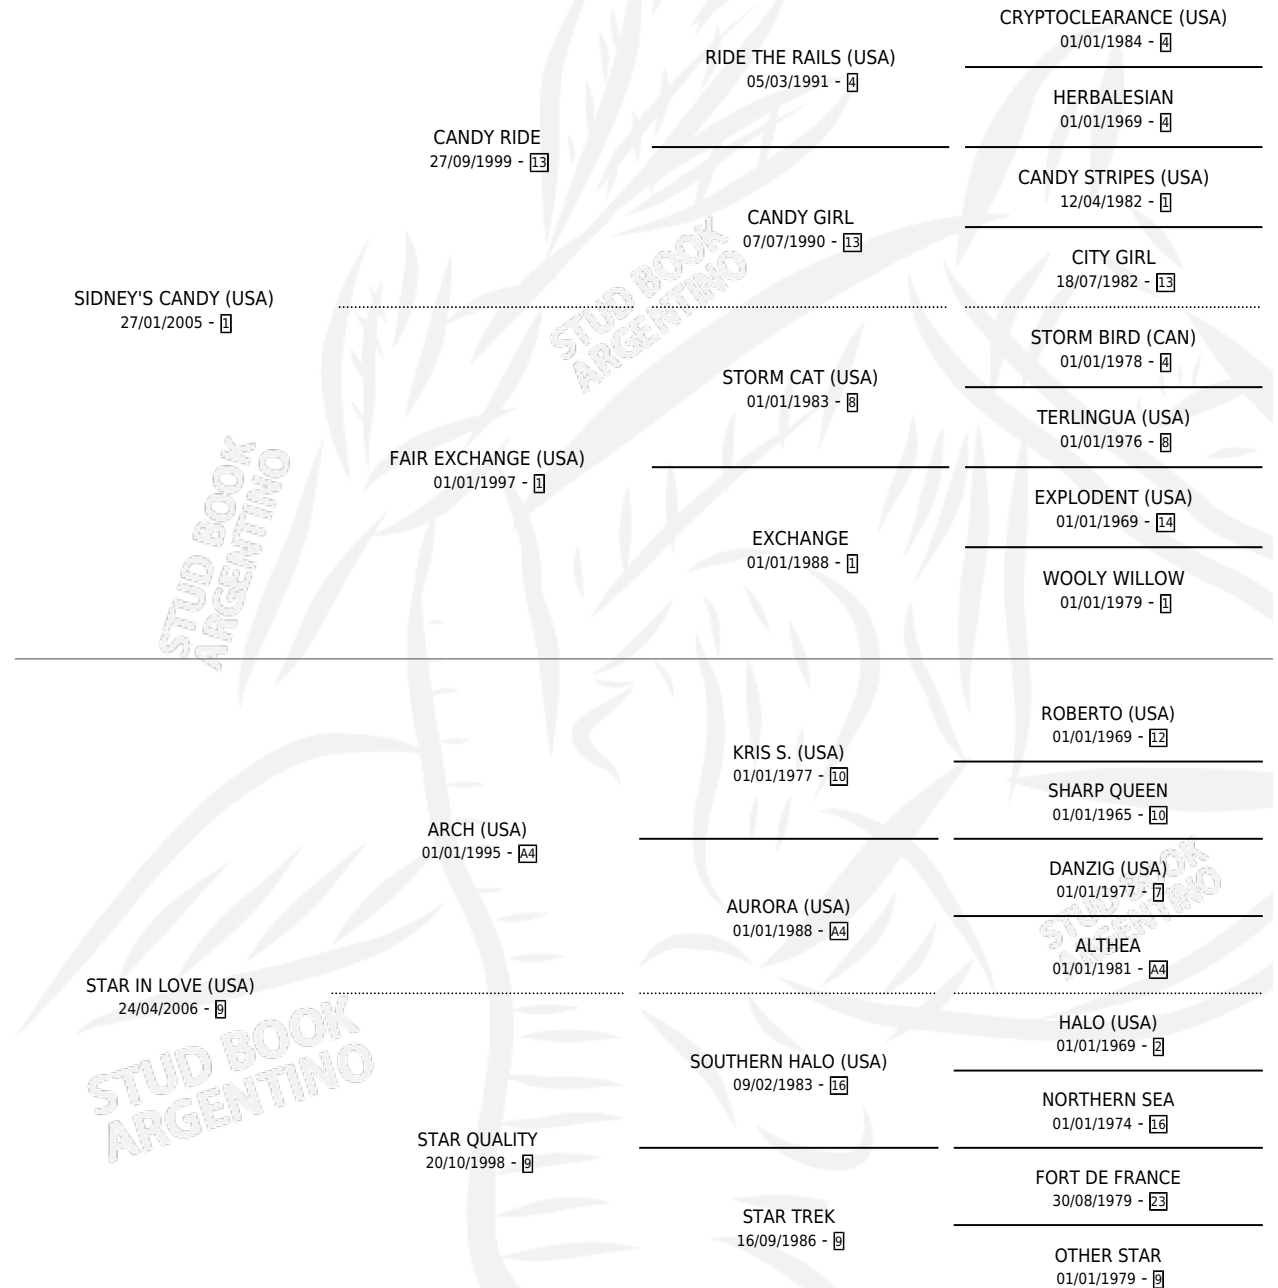

SOL IMPACIENTE

por **SIDNEY'S CANDY (USA)** y **STAR IN LOVE (USA)** por **ARCH (USA)**

Argentina · Hembra · Alazan · SP · 24/08/2013
Familia 9-g · Volumen 41

ESTADO

TIPIFICACIÓN SANGUÍNEA	X
TIPIFICACIÓN POR ADN	✓
PASAPORTE	✓
IDENTIFICACIÓN POR MICROCHIP	✓
REPRODUCTOR	✓

Lugar de nacimiento: La Pasion
Criador: La Pasion

~

HIJOS

	MACHOS	HEMBRAS
1 NACIERON	1	0
SIN ACTUACIONES		

PEDIGREE