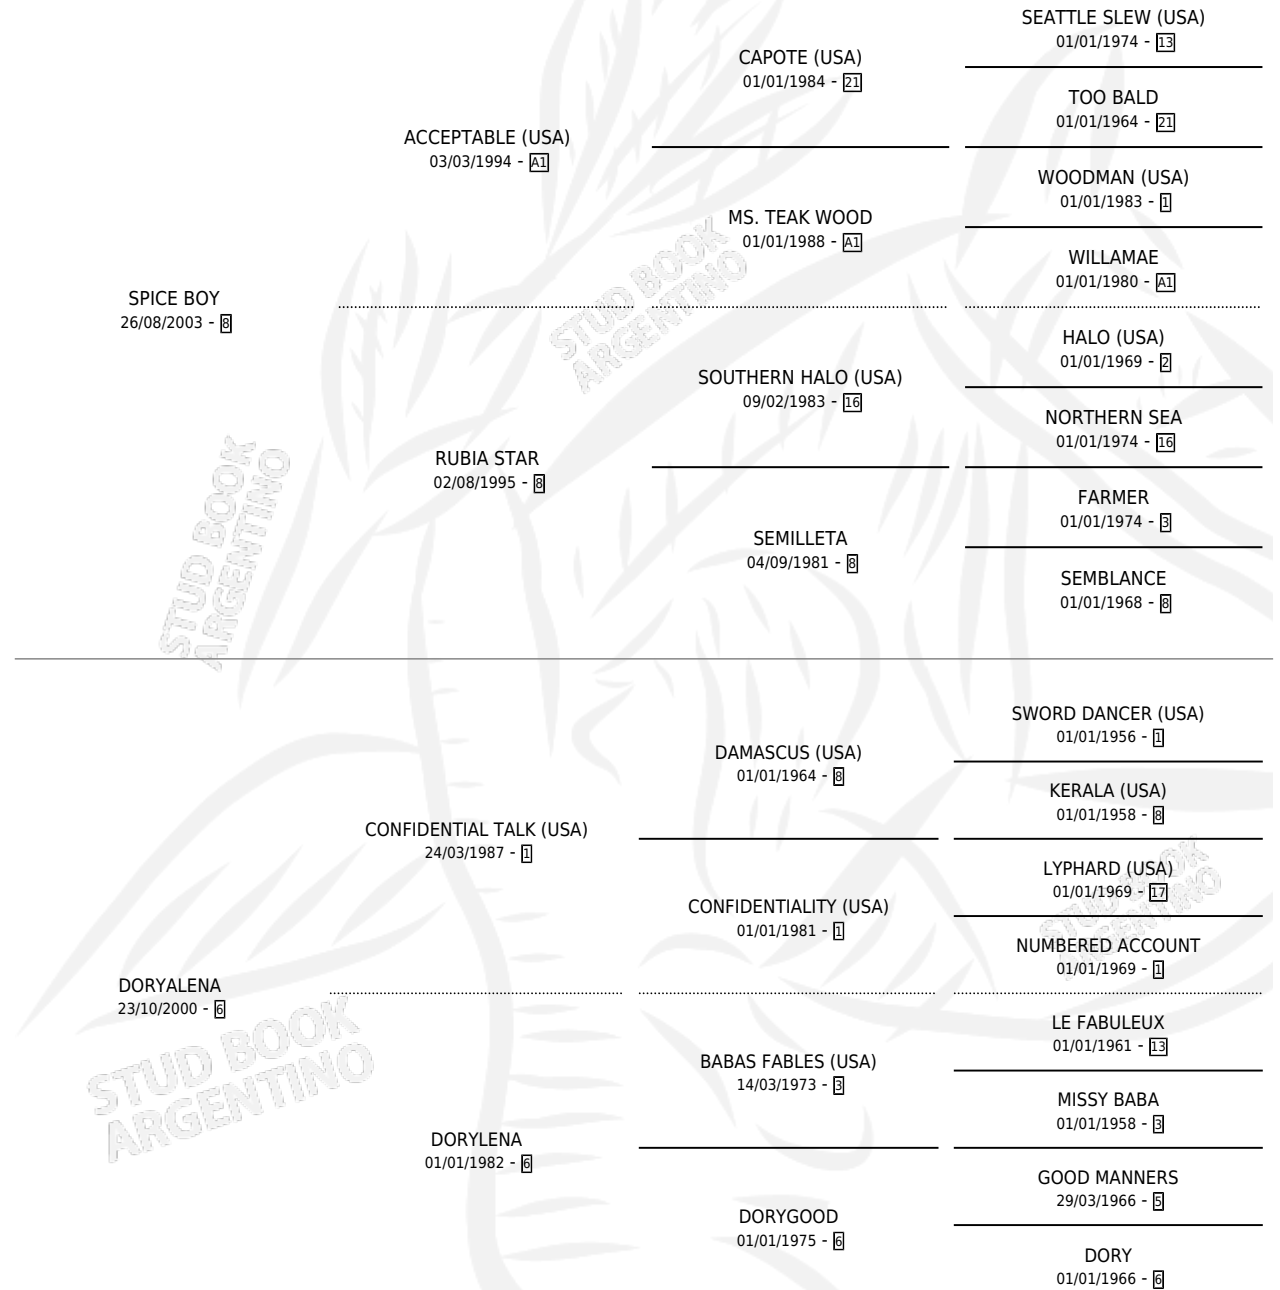

MAMA RAMONA

por **SPICE BOY** y **DORYALENA** por **CONFIDENTIAL TALK (USA)**

Argentina · Hembra · Zaino · SP · 07/09/2013
Familia 6-a · Volumen 41

ESTADO

TIPIFICACIÓN SANGUÍNEA	X
TIPIFICACIÓN POR ADN	✓
PASAPORTE	✓
IDENTIFICACIÓN POR MICROCHIP	✓
REPRODUCTOR	X

Lugar de nacimiento: Ojos del Padre

Criador: Ojos del Padre

PEDIGREE

CAMPAÑA

Solo carreras oficiales de Argentina

POR EDAD

EDAD	CC	1°	2°	3°	4°	5°	NP	CLC	CLG	CLCG1	CLGG1	IMPORTE	GANANCIA / CC
4 AÑOS	1	0	0	0	0	0	1	0	0	0	0	\$0	\$0
5 AÑOS	3	0	0	0	0	1	2	0	0	0	0	\$5,200	\$1,733
TOTALES	4	0	0	0	0	1	3	0	0	0	0	\$5,200	\$1,300
%		0.0%	0.0%	0.0%	0.0%	25.0%	75.0%	0.0%	0.0%	0.0%	0.0%		