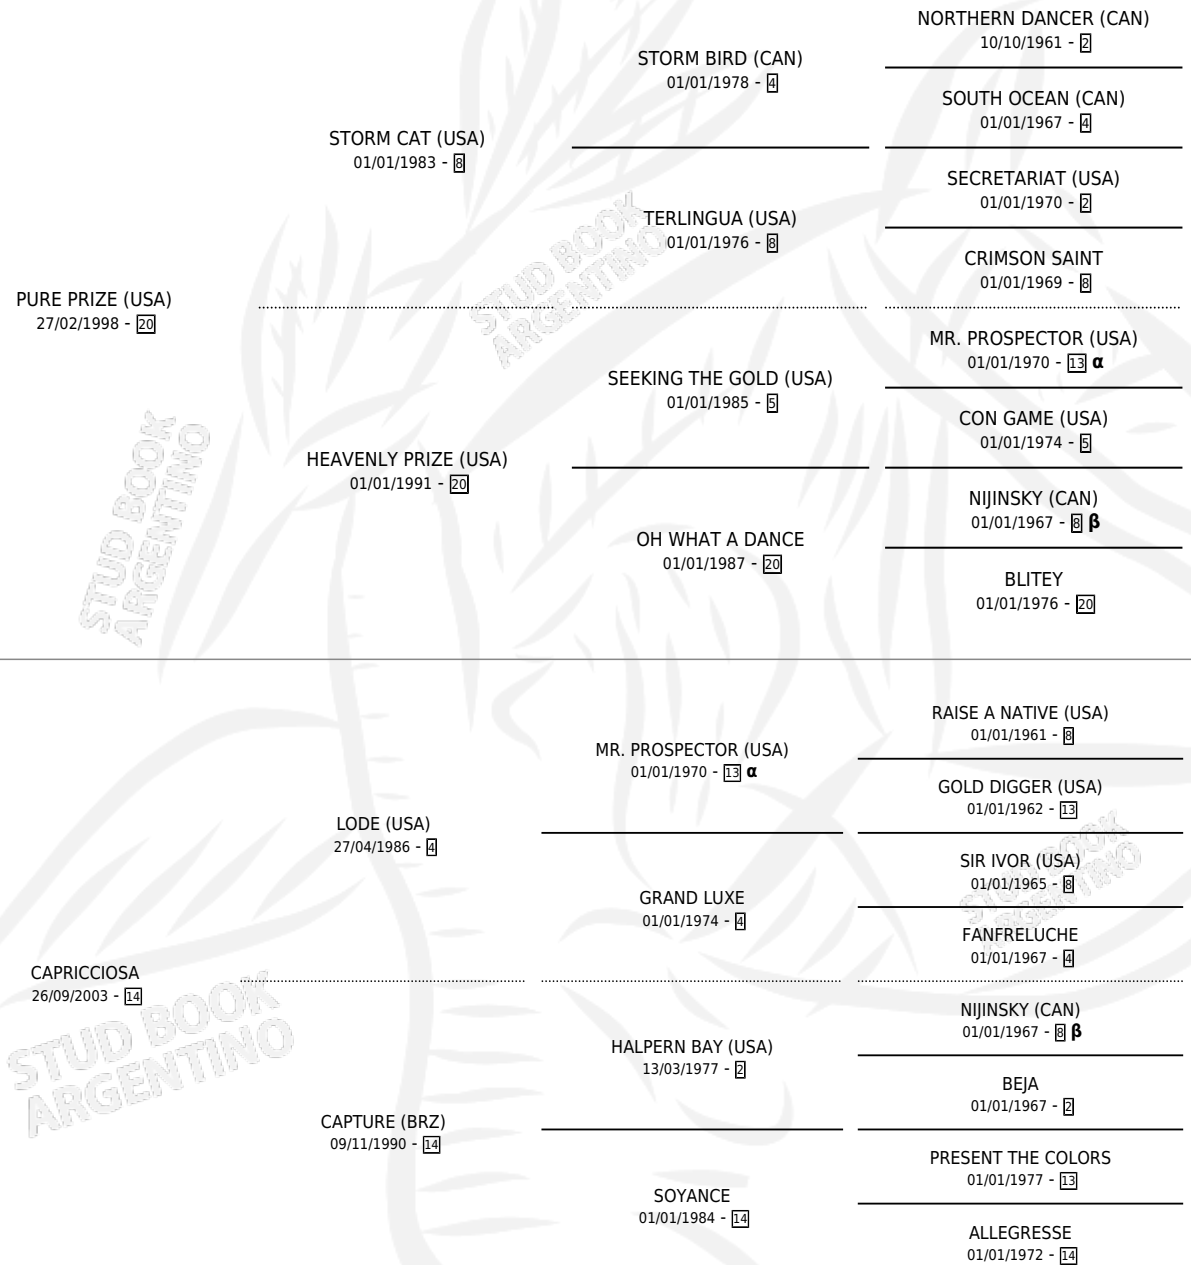

CARRY ME BACK

por **PURE PRIZE (USA)** y **CAPRICCIOSA** por **LODE (USA)**

Argentina · Macho · Alazan · SP · 27/08/2013
Familia 14-c · Volumen 41

ESTADO

TIPIFICACIÓN SANGUÍNEA	X
TIPIFICACIÓN POR ADN	✓
PASAPORTE	✓
IDENTIFICACIÓN POR MICROCHIP	✓
REPRODUCTOR	X

Lugar de nacimiento: Santa Maria De Araras
Criador: Santa Maria De Araras

PEDIGREE

INBREEDING : α,β

CAMPAÑA

Solo carreras oficiales de Argentina

POR EDAD

EDAD	CC	1°	2°	3°	4°	5°	NP	CLC	CLG	CLCG1	CLGG1	IMPORTE	GANANCIA / CC
3 AÑOS	1	0	0	0	0	0	1	0	0	0	0	\$0	\$0
4 AÑOS	1	0	0	0	0	0	1	0	0	0	0	\$0	\$0
5 AÑOS	8	2	1	2	2	0	1	0	0	0	0	\$377,000	\$47,125
6 AÑOS	1	0	0	0	0	1	0	0	0	0	0	\$5,900	\$5,900
TOTALES	11	2	1	2	2	1	3	0	0	0	0	\$382,900	\$34,809
%		18.2%	9.1%	18.2%	18.2%	9.1%	27.3%	0.0%	0.0%	0.0%	0.0%		

Ganador de 2 carreras en Palermo - \$382,900, a los 5 años.

POR DISTANCIA

HIPODROMO	CC	1°	2°	3°	4°	5°	NP	CLC	CLG	CLCG1	CLGG1	IMPORTE
SAN ISIDRO	5	0	1	1	0	1	2	0	0	0	0	\$55,900
2000 MTS	3	0	1	1	0	1	0	0	0	0	0	\$55,900
1200 MTS	1	0	0	0	0	0	1	0	0	0	0	\$0
1600 MTS	1	0	0	0	0	0	1	0	0	0	0	\$0
PALERMO	5	2	0	0	2	0	1	0	0	0	0	\$300,000
1600 MTS	1	0	0	0	0	0	1	0	0	0	0	\$0
2000 MTS	3	1	0	0	2	0	0	0	0	0	0	\$180,000
1800 MTS	1	1	0	0	0	0	0	0	0	0	0	\$120,000
LA PLATA	1	0	0	1	0	0	0	0	0	0	0	\$27,000
2000 MTS	1	0	0	1	0	0	0	0	0	0	0	\$27,000