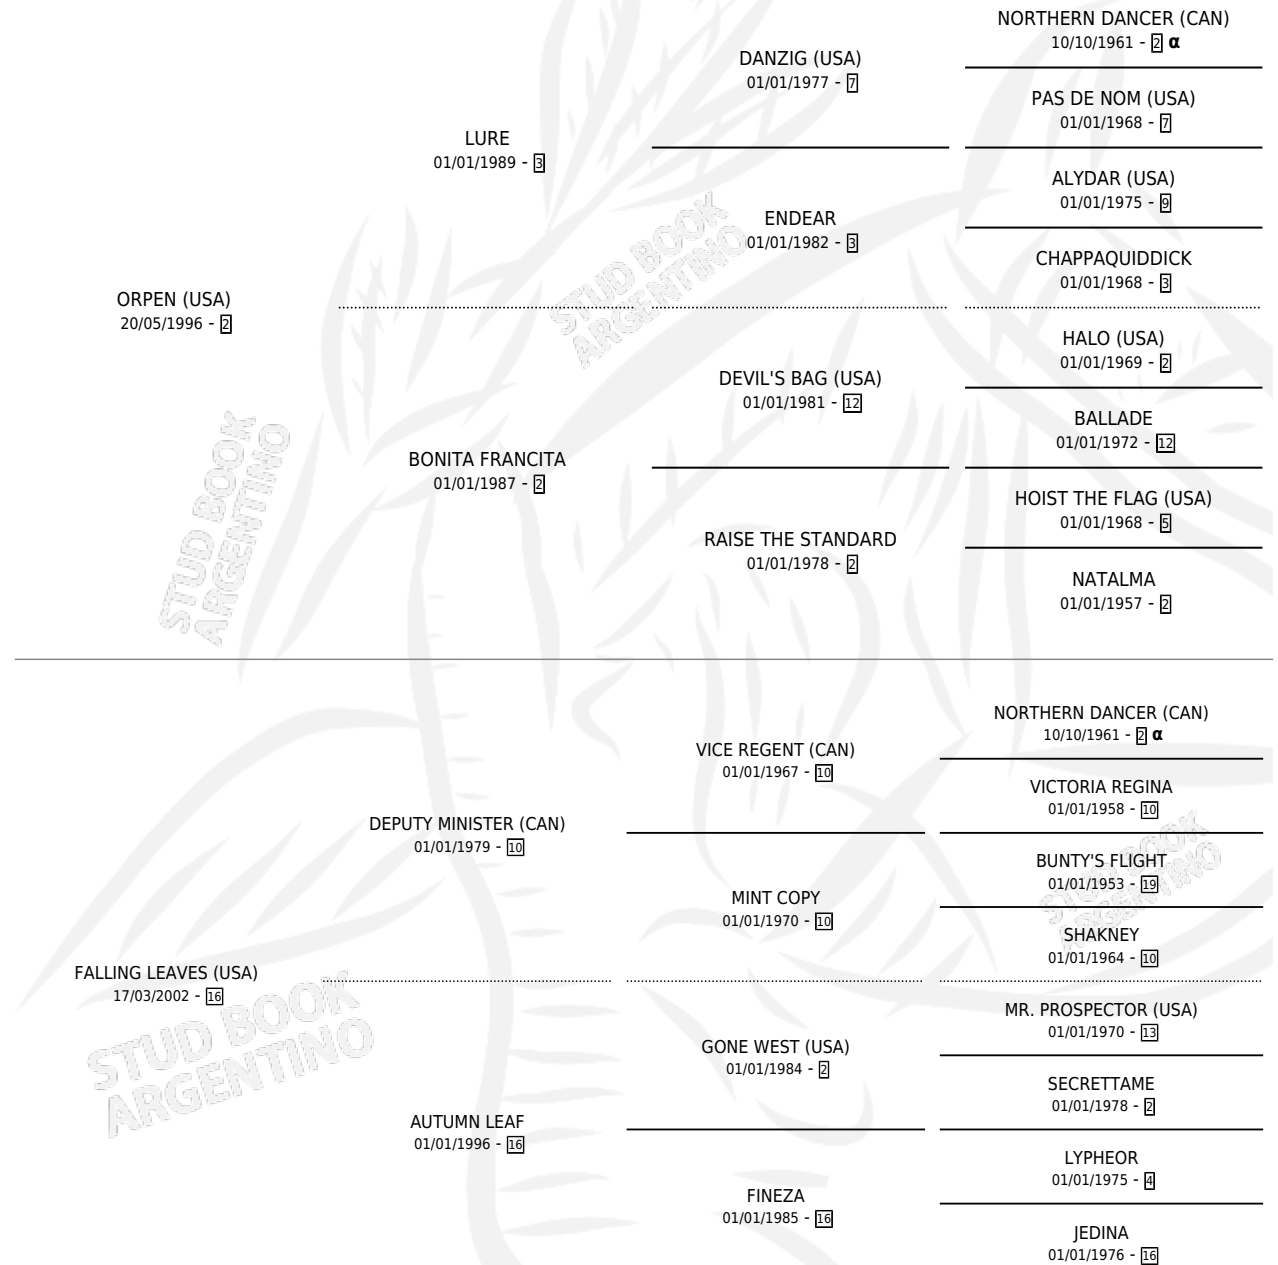

FALESCO

por **ORPEN (USA)** y **FALLING LEAVES (USA)** por **DEPUTY MINISTER (CAN)**

Argentina · Macho · Rosillo · SP · 05/08/2013
Familia 16-a · Volumen 41

ESTADO

TIPIFICACIÓN SANGUÍNEA	X
TIPIFICACIÓN POR ADN	✓
PASAPORTE	✓
IDENTIFICACIÓN POR MICROCHIP	✓
REPRODUCTOR	X

Lugar de nacimiento: Santa Ines
Criador: Santa Ines

PEDIGREE

INBREEDING : α