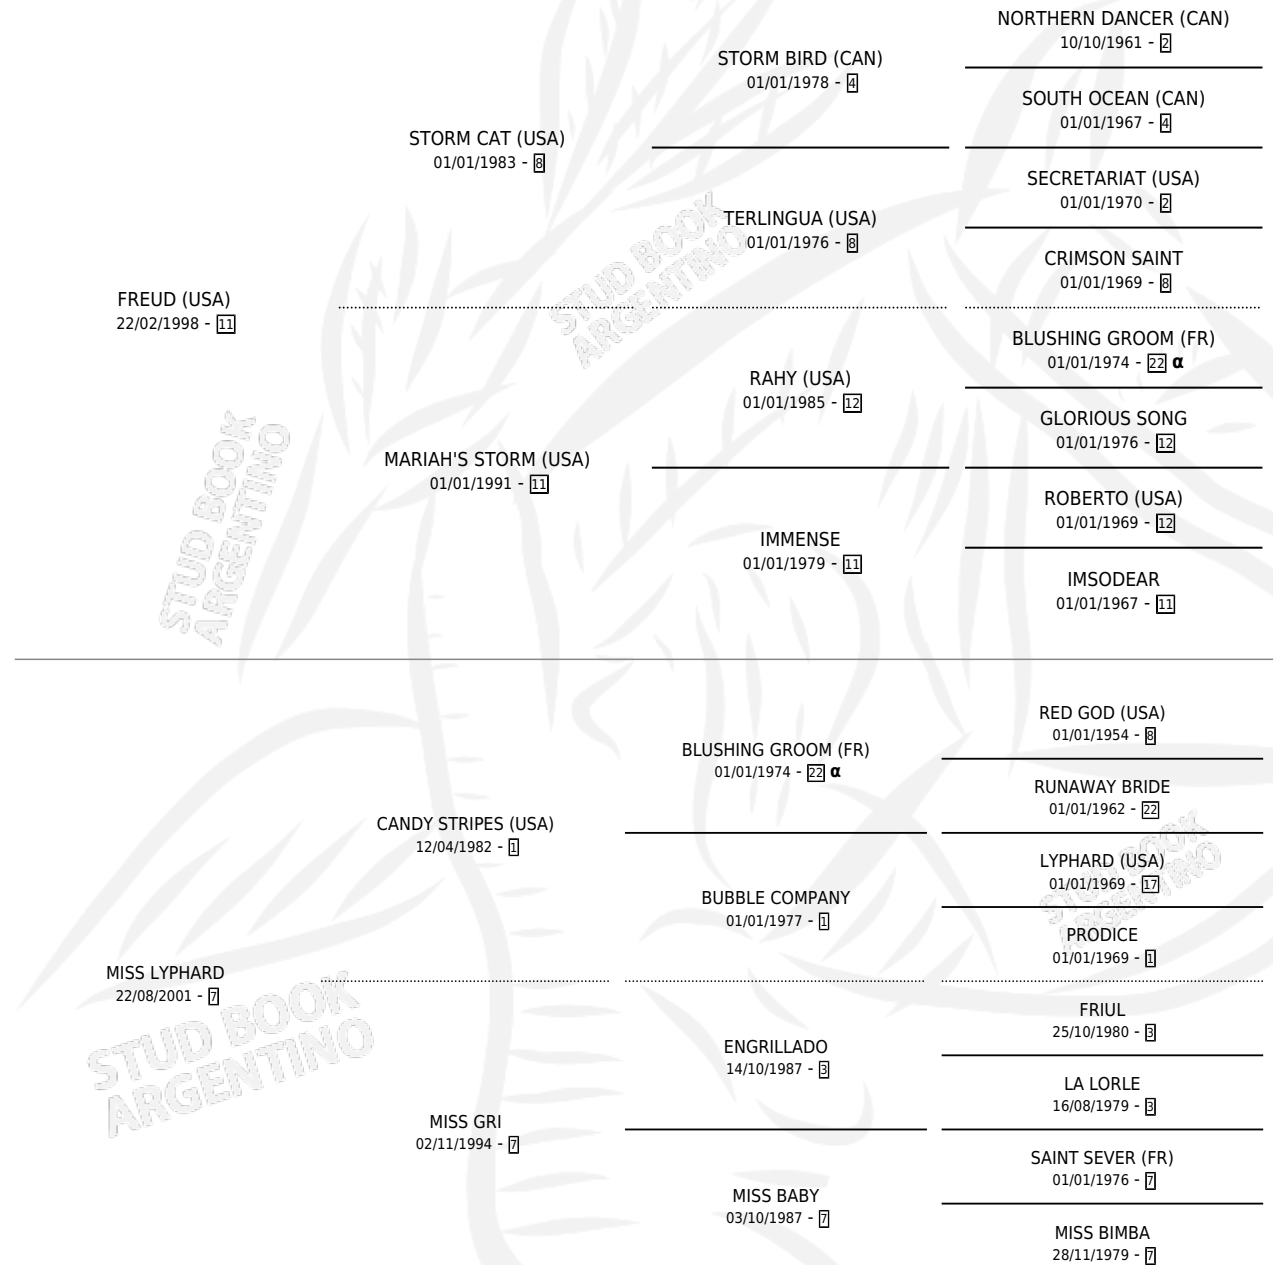

ASGARD

por **FREUD (USA)** y **MISS LYPHARD** por **CANDY STRIPES (USA)**

Argentina · Macho · Zaino · SP · 06/08/2013
Familia 7 · Volumen 41

ESTADO

TIPIFICACIÓN SANGUÍNEA	X
TIPIFICACIÓN POR ADN	✓
PASAPORTE	✓
IDENTIFICACIÓN POR MICROCHIP	✓
REPRODUCTOR	X

Lugar de nacimiento: Santa Ines
Criador: Santa Ines

PEDIGREE

INBREEDING : α

EXPORTACIÓN / IMPORTACIÓN

FECHA	MOVIMIENTO	PAÍS
15/12/2015	EXPORTADO	PERU

ASGARD

Datos oficiales del Stud Book Argentino

Documento generado el 06/05/2026