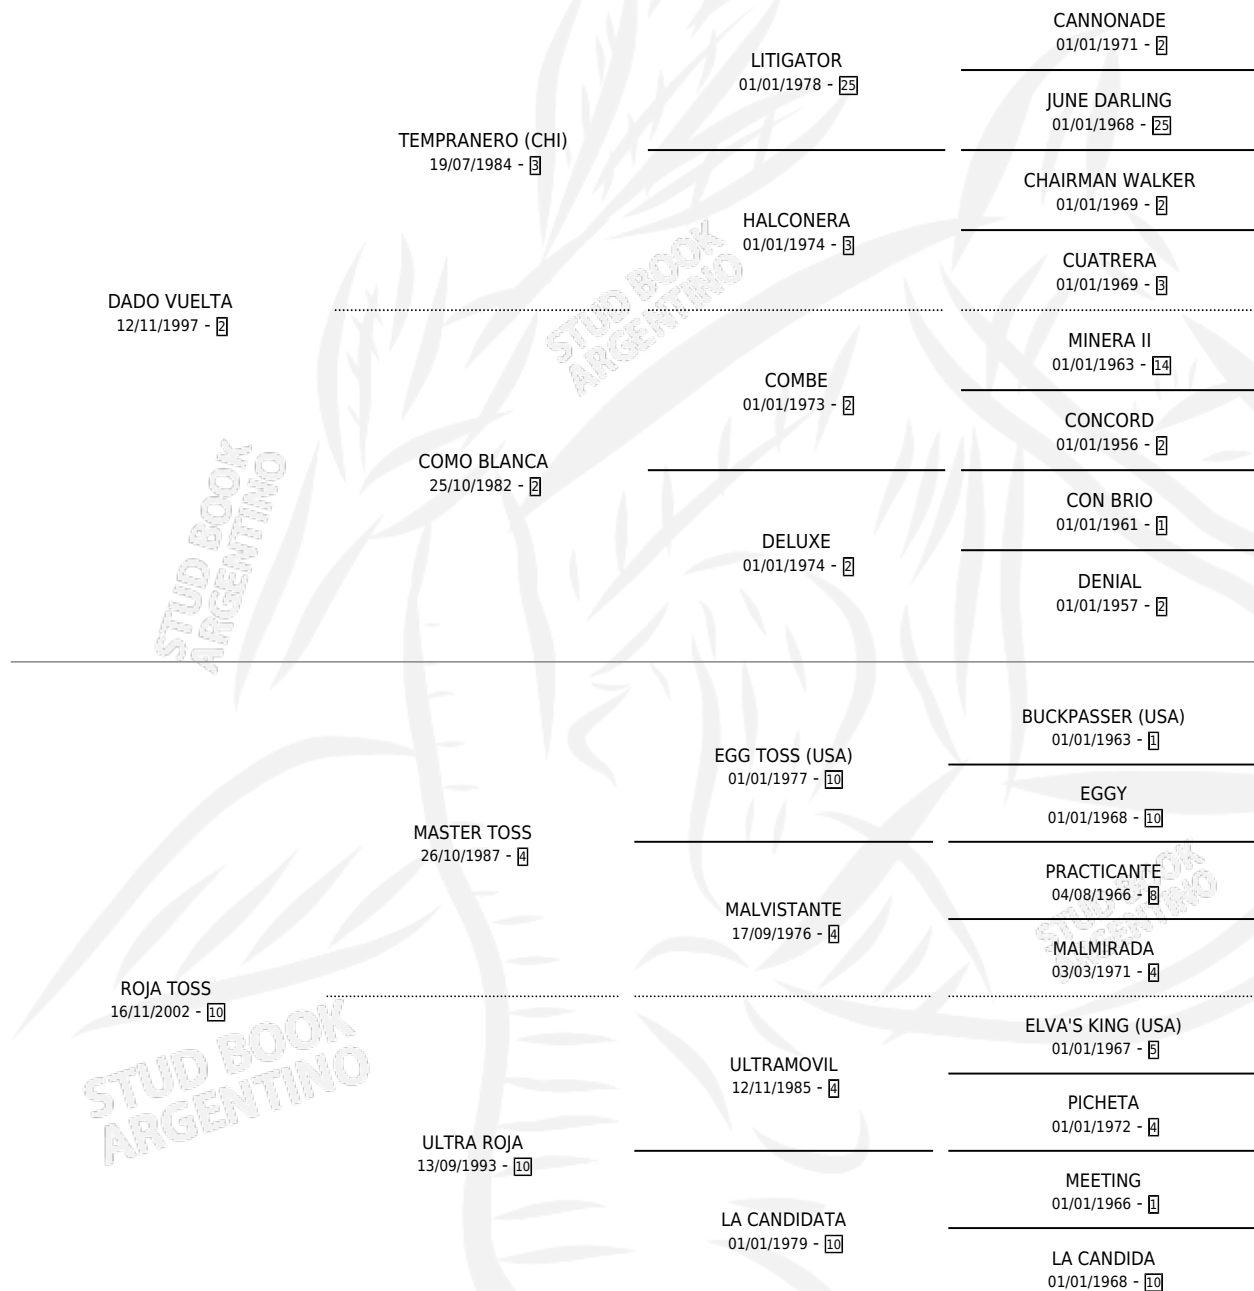

ANGELA TOSS

por DADO VUELTA y ROJA TOSS por MASTER TOSS

Argentina · Hembra · Zaino · SP · 31/08/2013
Familia 10-c · Volumen 41

ESTADO

TIPIFICACIÓN SANGUÍNEA	X
TIPIFICACIÓN POR ADN	X
PASAPORTE	X
IDENTIFICACIÓN POR MICROCHIP	X
REPRODUCTOR	X

Lugar de nacimiento: El Carmel
Criador: Colombatto Jorge Maria

PEDIGREE