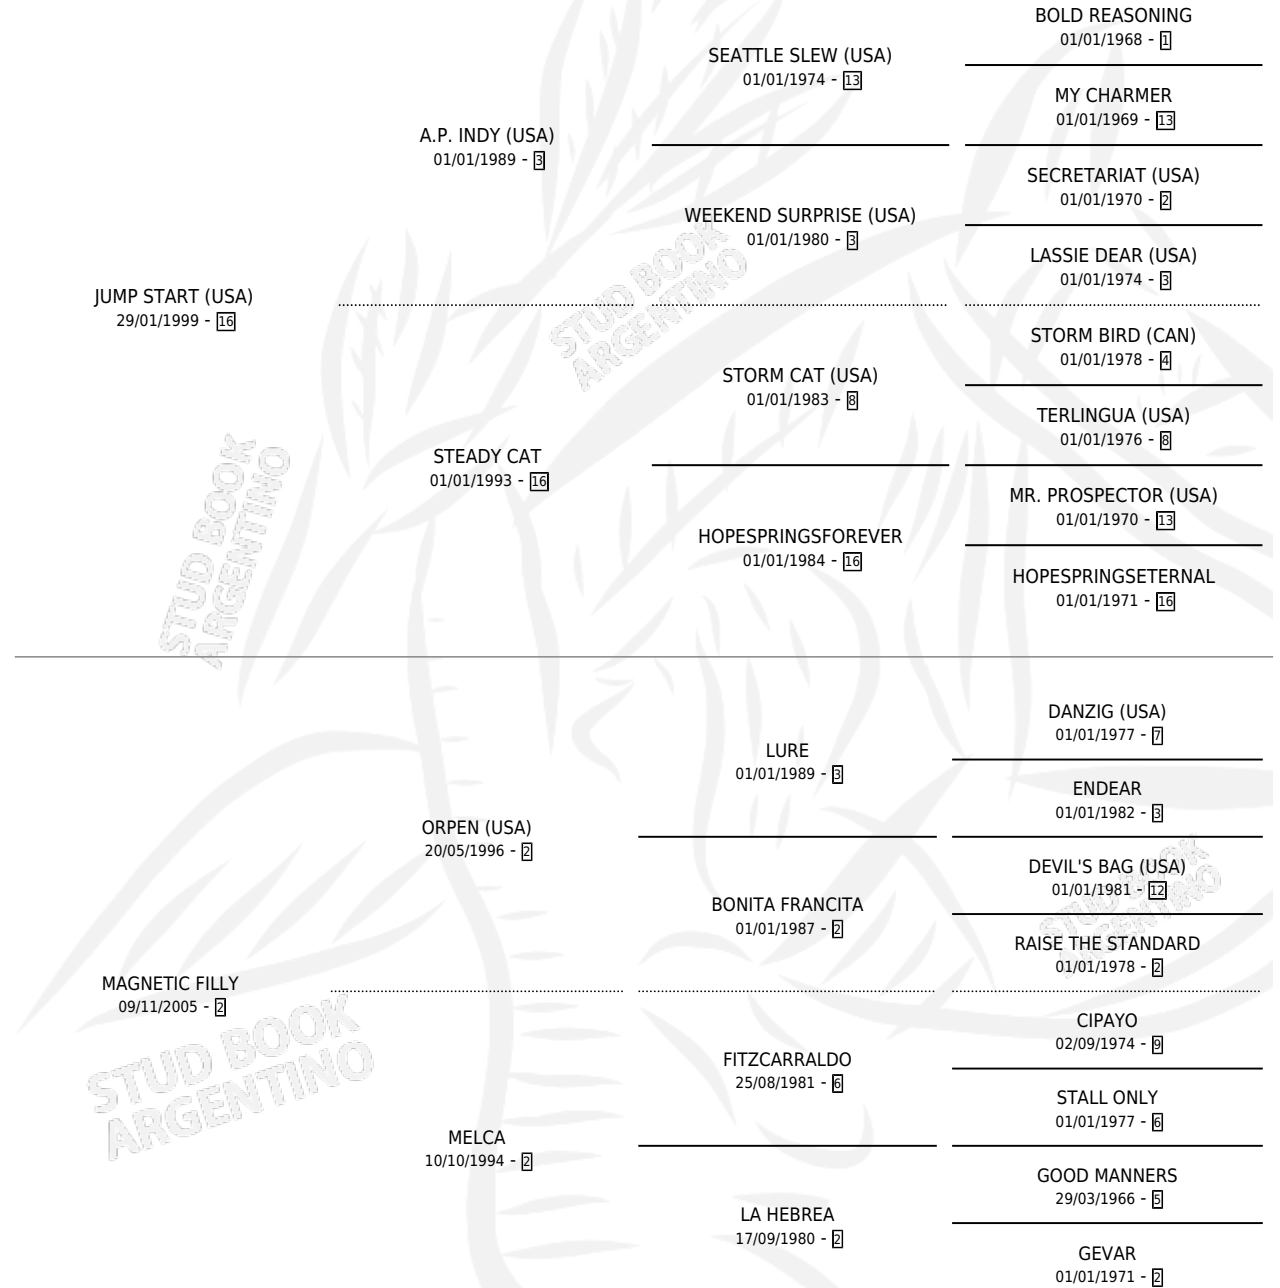

MASTER JUMP

por **JUMP START (USA)** y **MAGNETIC FILLY** por **ORPEN (USA)**

Argentina · Macho · Zaino · SP · 05/08/2013
Familia 2-u · Volumen 41

ESTADO

TIPIFICACIÓN SANGUÍNEA	X
TIPIFICACIÓN POR ADN	✓
PASAPORTE	✓
IDENTIFICACIÓN POR MICROCHIP	✓
REPRODUCTOR	X

Lugar de nacimiento: Santa Ines
Criador: Santa Ines

PEDIGREE

CAMPAÑA

Solo carreras oficiales de Argentina

POR EDAD

EDAD	CC	1°	2°	3°	4°	5°	NP	CLC	CLG	CLCG1	CLGG1	IMPORTE	GANANCIA / CC
3 AÑOS	3	0	0	0	1	0	2	0	0	0	0	\$20,800	\$6,933
TOTALES	3	0	0	0	1	0	2	0	0	0	0	\$20,800	\$6,933
%		0.0%	0.0%	0.0%	33.3%	0.0%	66.7%	0.0%	0.0%	0.0%	0.0%		