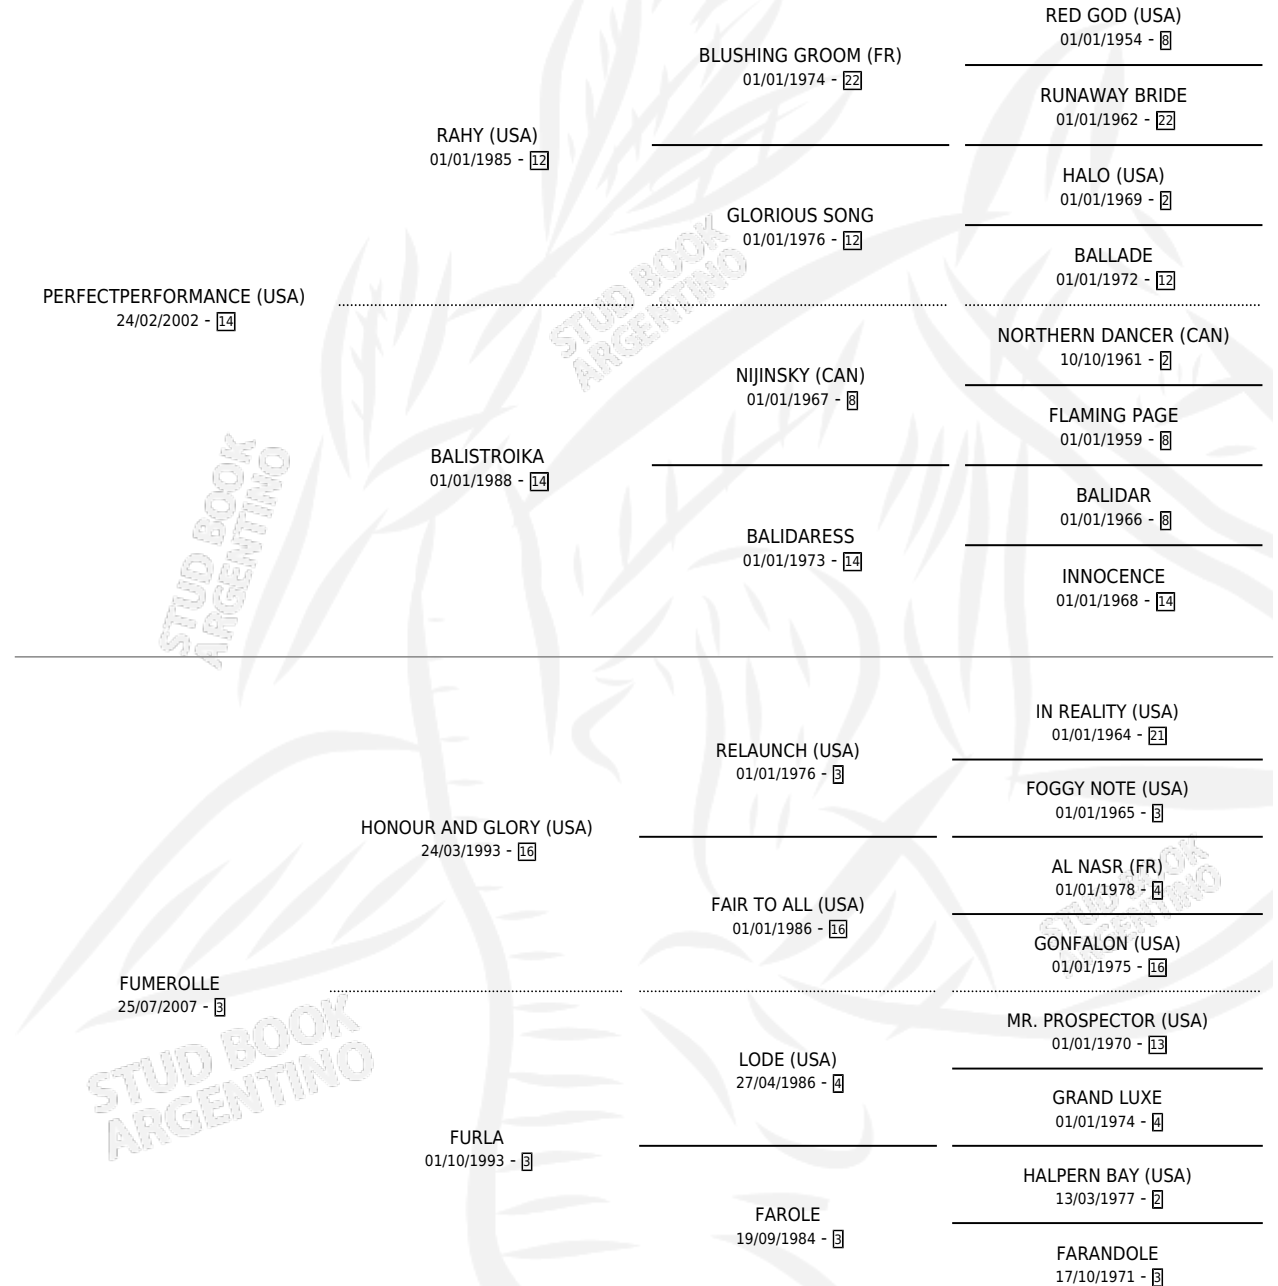

PERFECT DESPISTADO

por PERFECTPERFORMANCE (USA) y FUMEROLLE por
HONOUR AND GLORY (USA)

Argentina · Macho · Zaino · SP · 06/09/2013
Familia 3-i · Volumen 41

ESTADO

TIPIFICACIÓN SANGUÍNEA	X
TIPIFICACIÓN POR ADN	✓
PASAPORTE	✓
IDENTIFICACIÓN POR MICROCHIP	✓
REPRODUCTOR	X

Lugar de nacimiento: San Lorenzo De Areco
Criador: Benedit Jaime (H)

PEDIGREE