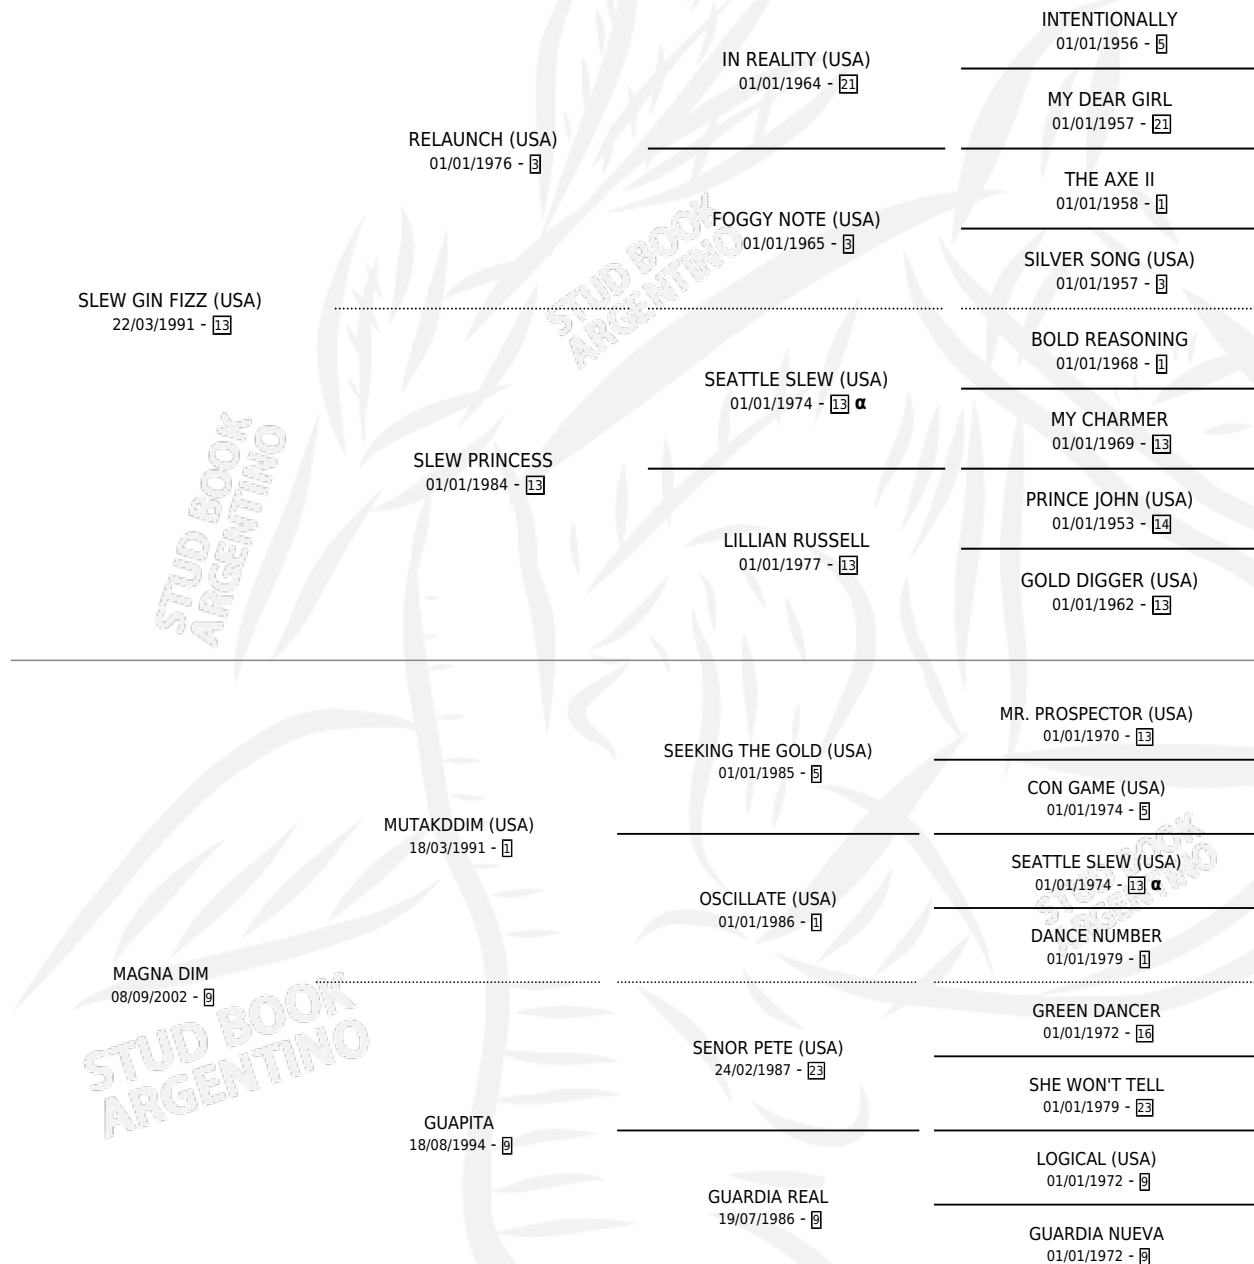

MAGNA FIZZ

por SLEW GIN FIZZ (USA) y MAGNA DIM por MUTAKDDIM (USA)

Argentina · Hembra · Tordillo · SP · 06/09/2013
Familia 9-h · Volumen 41

ESTADO

TIPIFICACIÓN SANGUÍNEA	X
TIPIFICACIÓN POR ADN	✓
PASAPORTE	✓
IDENTIFICACIÓN POR MICROCHIP	✓
REPRODUCTOR	✓

Lugar de nacimiento: Don Florentino
Criador: Bertero Raul Hector

~

HIJOS

	MACHOS	HEMBRAS
2 NACIERON	1	1
1 CORRIERON	1	0

SIN ACTUACIONES

PEDIGREE

INBREEDING : α