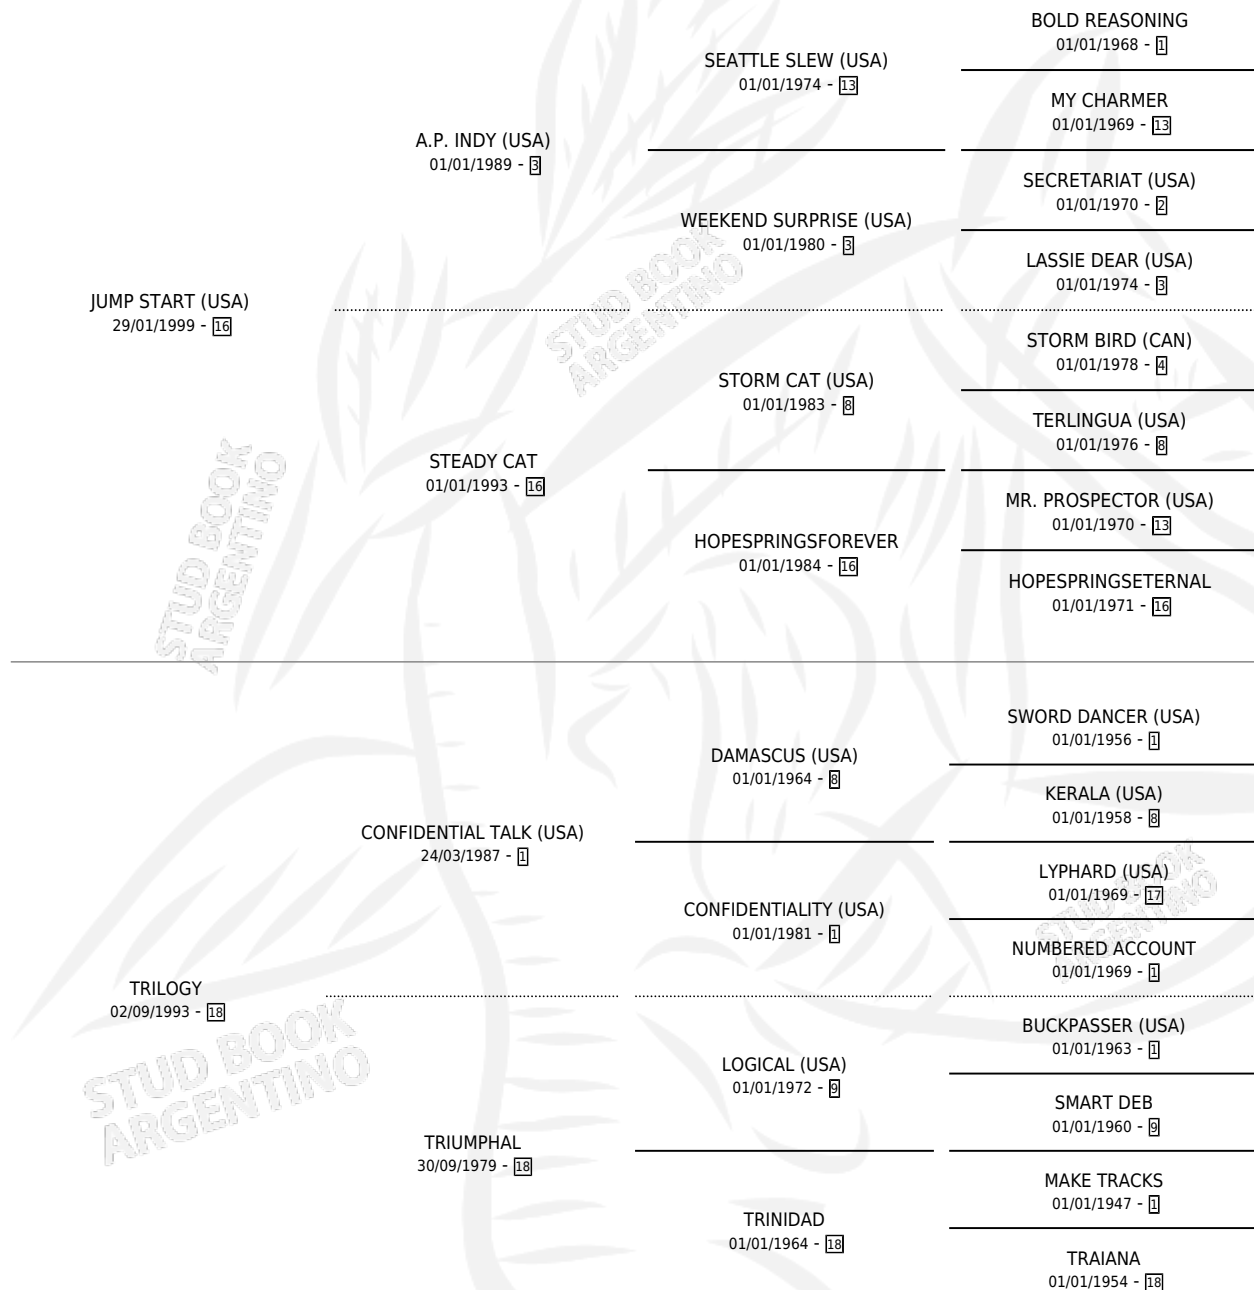

TRIREACTORA

por **JUMP START (USA)** y **TRILOGY** por **CONFIDENTIAL TALK (USA)**

Argentina · Hembra · Zaino · SP · 14/08/2013
Familia 18-a · Volumen 41

ESTADO

TIPIFICACIÓN SANGUÍNEA	X
TIPIFICACIÓN POR ADN	✓
PASAPORTE	✓
IDENTIFICACIÓN POR MICROCHIP	✓
REPRODUCTOR	✓

Lugar de nacimiento: La Esperanza

Criador: La Esperanza

~

HIJOS

	MACHOS	HEMBRAS
2 NACIERON	1	1
1 CORRIERON	1	0

SIN ACTUACIONES

PEDIGREE