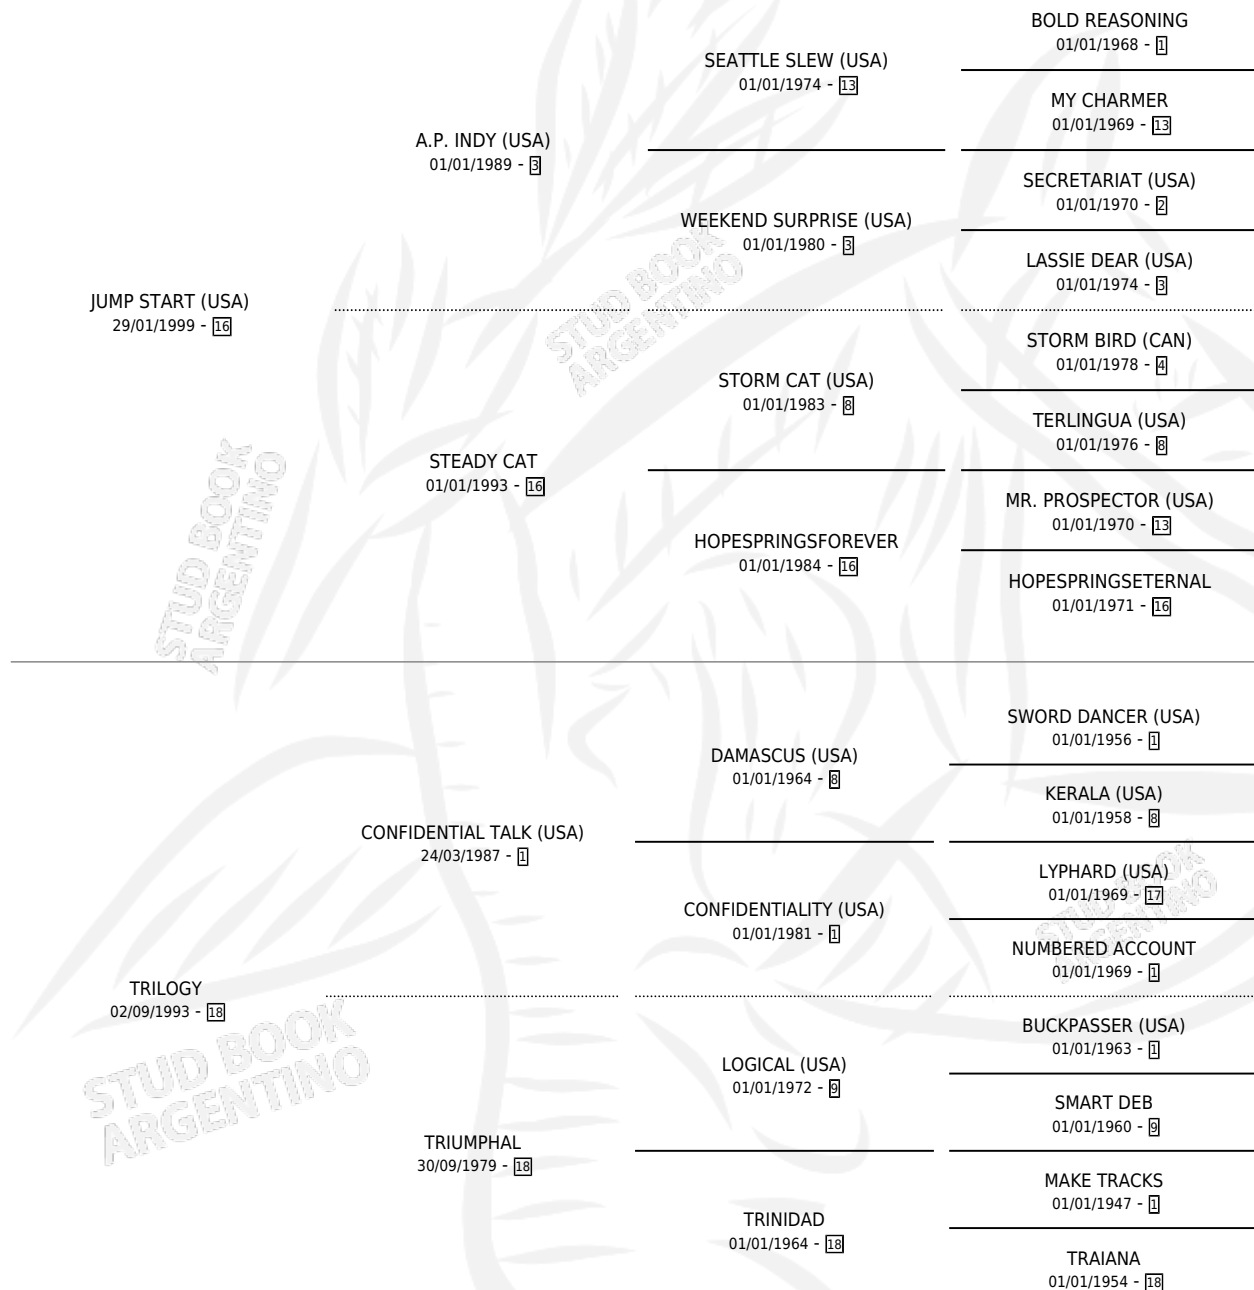

TRIREACTORA

por **JUMP START (USA)** y **TRILOGY** por **CONFIDENTIAL TALK (USA)**

Argentina · Hembra · Zaino · SP · 14/08/2013
Familia 18-a · Volumen 41

ESTADO

TIPIFICACIÓN SANGUÍNEA	X
TIPIFICACIÓN POR ADN	✓
PASAPORTE	✓
IDENTIFICACIÓN POR MICROCHIP	✓
REPRODUCTOR	✓

Lugar de nacimiento: La Esperanza
Criador: La Esperanza

~

HIJOS

	MACHOS	HEMBRAS
2 NACIERON	1	1
1 CORRIERON	1	0

SIN ACTUACIONES

PEDIGREE

CAMPAÑA

Solo carreras oficiales de Argentina

Ganadora de 3 carreras en Palermo - \$697,618, a los 5 años.

POR DISTANCIA

HIPODROMO	CC	1°	2°	3°	4°	5°	NP	CLC	CLG	CLCG1	CLGG1	IMPORTE
LA PLATA	3	0	0	0	1	1	1	0	0	0	0	\$24,180
1500 MTS	2	0	0	0	1	1	0	0	0	0	0	\$20,180
1600 MTS	1	0	0	0	0	0	1	0	0	0	0	\$4,000
PALERMO	17	3	4	3	1	2	4	0	0	0	0	\$605,600
1600 MTS	4	1	0	1	0	2	0	0	0	0	0	\$172,500
1400 MTS	7	1	2	1	1	0	2	0	0	0	0	\$176,350
1800 MTS	4	1	1	1	0	0	1	0	0	0	0	\$204,250
2000 MTS	2	0	1	0	0	0	1	0	0	0	0	\$52,500
SAN ISIDRO	3	0	2	0	1	0	0	0	0	0	0	\$67,838
1600 MTS	2	0	1	0	1	0	0	0	0	0	0	\$51,300
1400 MTS	1	0	1	0	0	0	0	0	0	0	0	\$16,538