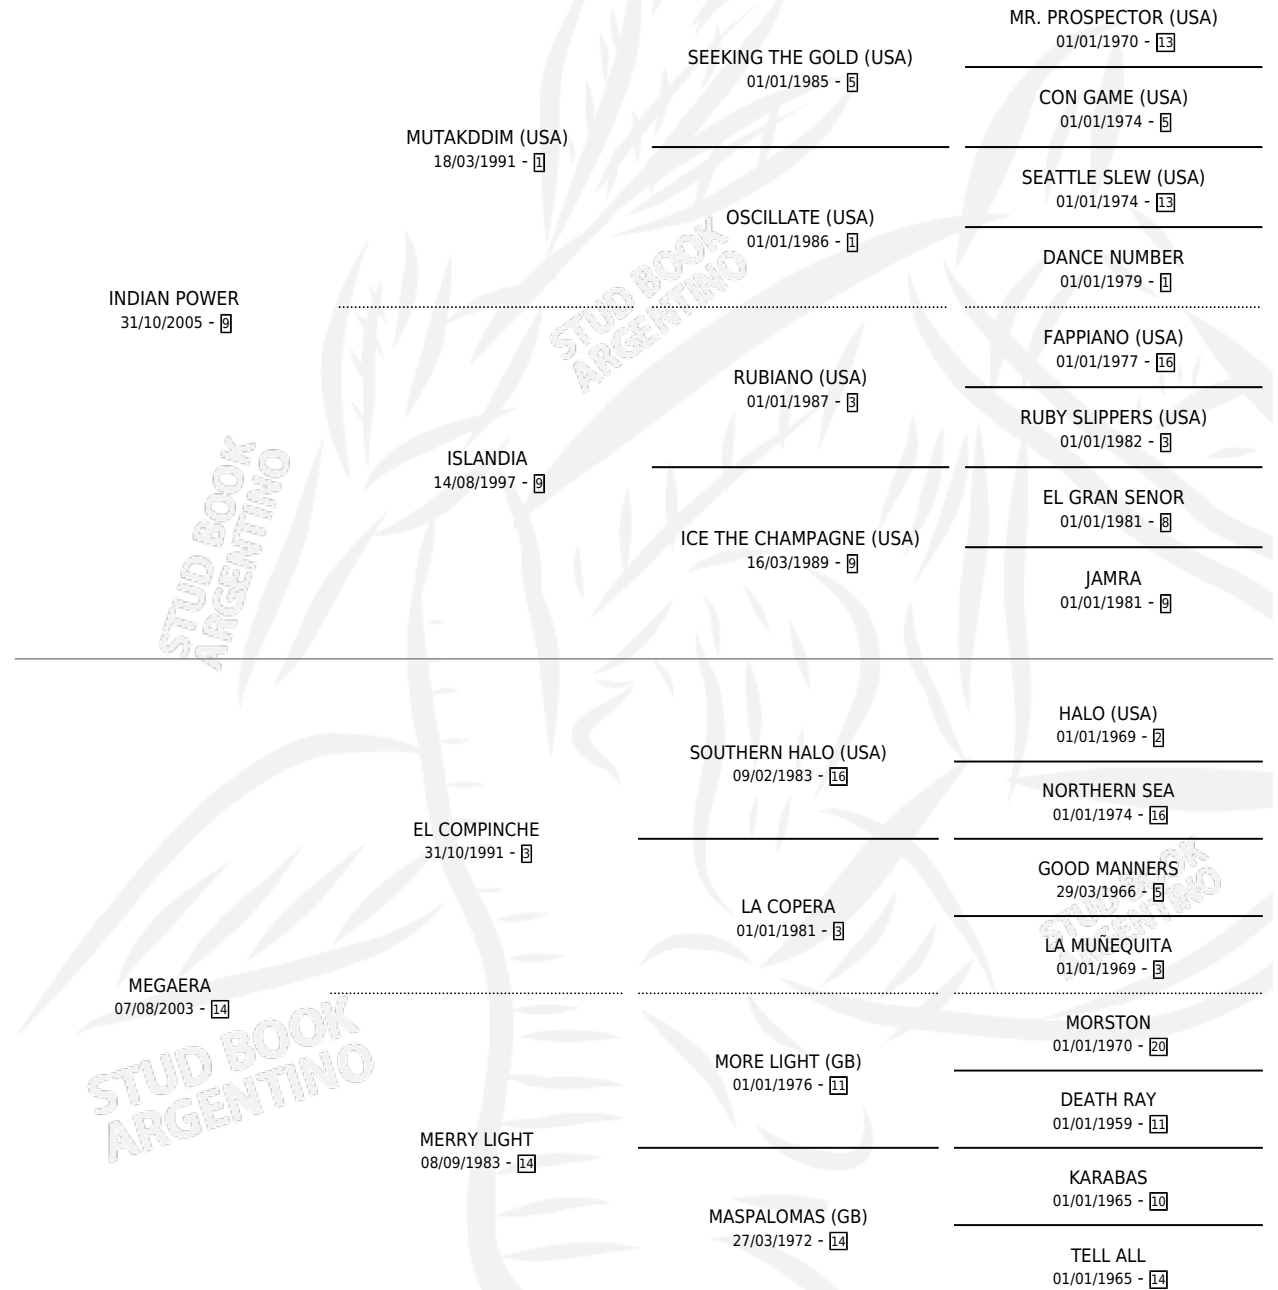

MEGAINDIA

por INDIAN POWER y MEGAERA por EL COMPINCHE

Argentina · Hembra · Zaino · SP · 05/09/2013
Familia 14-c · Volumen 41

ESTADO

TIPIFICACIÓN SANGUÍNEA	X
TIPIFICACIÓN POR ADN	✓
PASAPORTE	✓
IDENTIFICACIÓN POR MICROCHIP	✓
REPRODUCTOR	X

Lugar de nacimiento: Don Florentino
Criador: Bonetto Suc Telmo Rinaldo

PEDIGREE

MEGAINDIA

Datos oficiales del Stud Book Argentino

Documento generado el 10/06/2026

studbook.org.ar