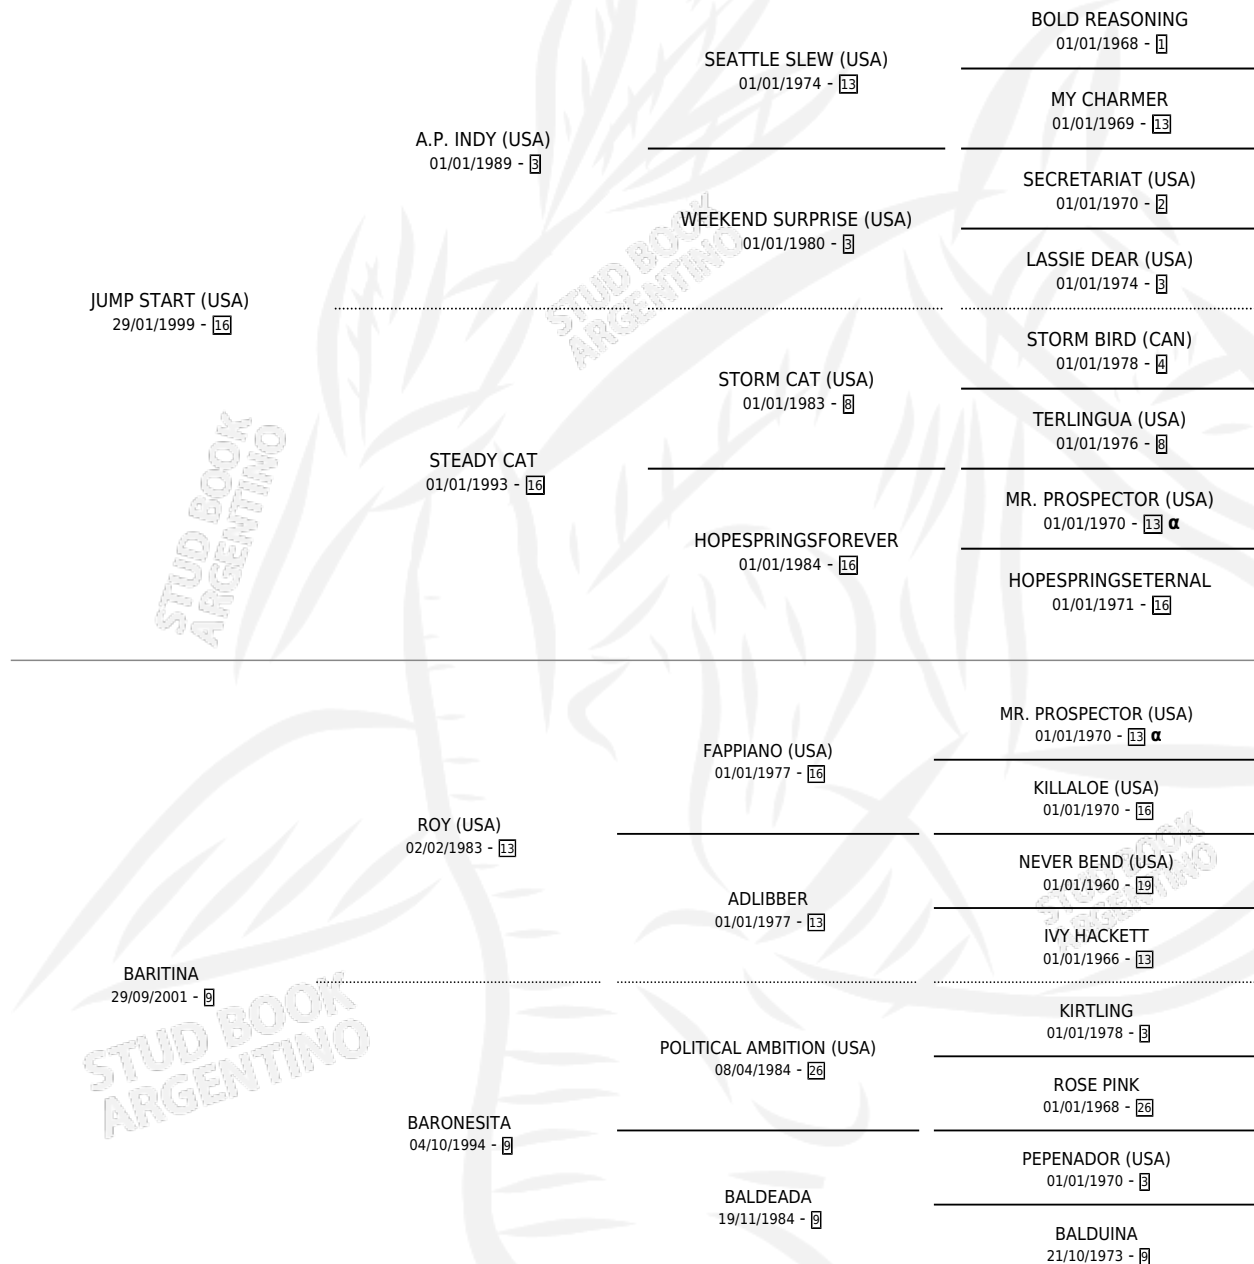

BARON START

por **JUMP START (USA)** y **BARITINA** por **ROY (USA)**

Argentina · Macho · Zaino · SP · 13/08/2013
Familia 9-g · Volumen 41

ESTADO

TIPIFICACIÓN SANGUÍNEA	X
TIPIFICACIÓN POR ADN	✓
PASAPORTE	✓
IDENTIFICACIÓN POR MICROCHIP	✓
REPRODUCTOR	X

Lugar de nacimiento: La Esperanza

Criador: La Esperanza

PEDIGREE

INBREEDING : α

CAMPAÑA

Solo carreras oficiales de Argentina

POR EDAD

EDAD	CC	1°	2°	3°	4°	5°	NP	CLC	CLG	CLCG1	CLGG1	IMPORTE	GANANCIA / CC
2 AÑOS	1	0	0	0	0	0	1	0	0	0	0	\$0	\$0
TOTALES	1	0	0	0	0	0	1	0	0	0	0	\$0	\$0
%		0.0%	0.0%	0.0%	0.0%	0.0%	100%	0.0%	0.0%	0.0%	0.0%		