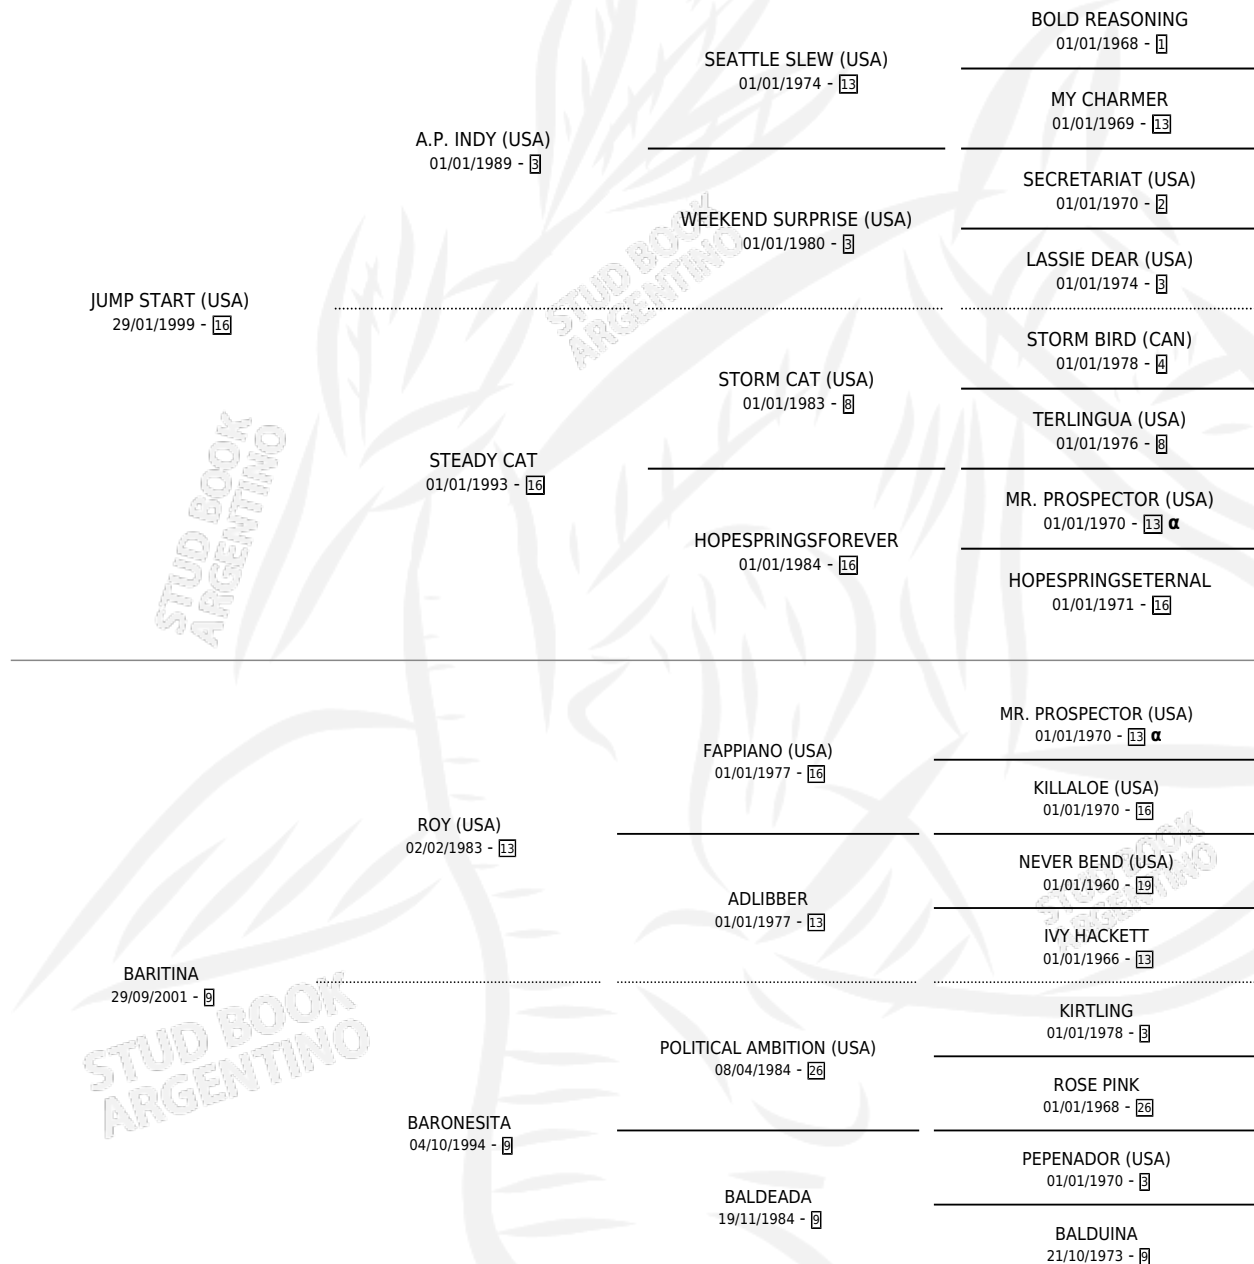

# BARON START

por JUMP START (USA) y BARITINA por ROY (USA)

Argentina · Macho · Zaino · SP · 13/08/2013  
Familia 9-g · Volumen 41

## ESTADO

TIPIFICACIÓN SANGUÍNEA	X
TIPIFICACIÓN POR ADN	✓
PASAPORTE	✓
IDENTIFICACIÓN POR MICROCHIP	✓
REPRODUCTOR	X

**Lugar de nacimiento:** La Esperanza

**Criador:** La Esperanza

## PEDIGREE

INBREEDING :  $\alpha$