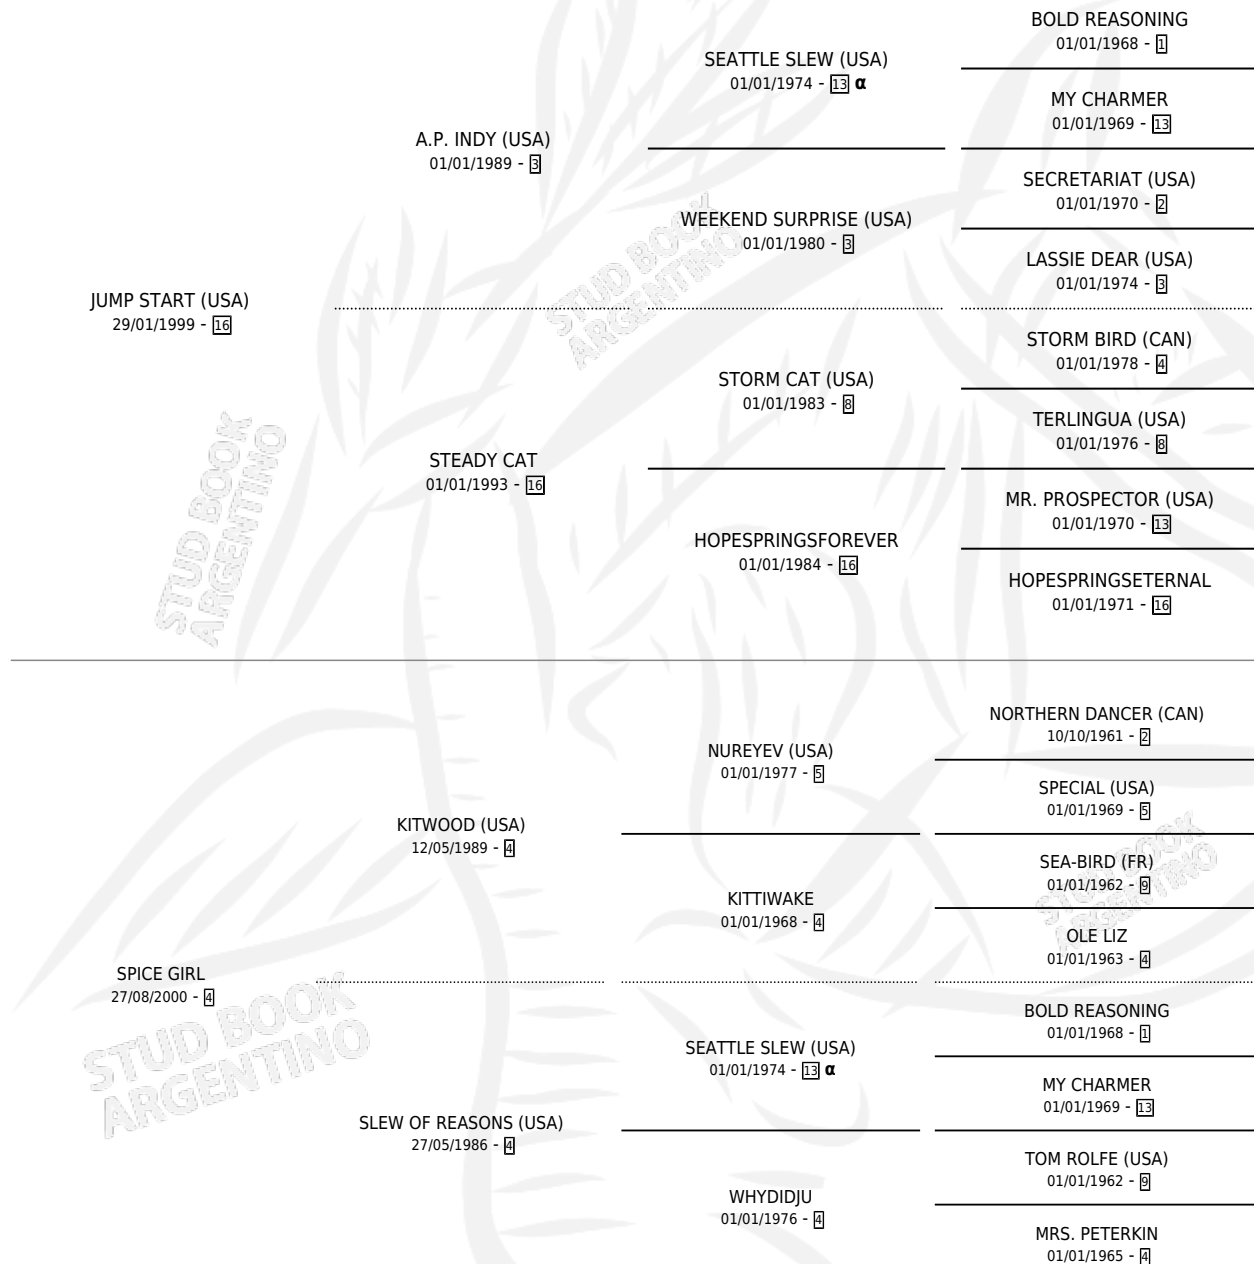

SPACIAL GIRL

por **JUMP START (USA)** y **SPICE GIRL** por **KITWOOD (USA)**

Argentina · Hembra · Zaino · SP · 02/08/2013
Familia 4-r · Volumen 41

ESTADO

TIPIFICACIÓN SANGUÍNEA	X
TIPIFICACIÓN POR ADN	✓
PASAPORTE	✓
IDENTIFICACIÓN POR MICROCHIP	✓
REPRODUCTOR	✓

Lugar de nacimiento: La Esperanza

Criador: La Esperanza

~

HIJOS

	MACHOS	HEMBRAS
6 NACIERON	4	2
1 CORRIERON	1	0
1 GANARON	1	0
1 GANADORES CL	1 GANADORES GR	0 GANADORES G1

PEDIGREE

INBREEDING : α

CAMPAÑA

Solo carreras oficiales de Argentina

POR EDAD

EDAD	CC	1°	2°	3°	4°	5°	NP	CLC	CLG	CLCG1	CLGG1	IMPORTE	GANANCIA / CC
3 AÑOS	6	4	2	0	0	0	0	0	0	0	0	\$635,210	\$105,868
4 AÑOS	6	0	1	1	1	1	2	5	0	0	0	\$159,580	\$26,597
TOTALES	12	4	3	1	1	1	2	5	0	0	0	\$794,790	\$66,233
%		33.3%	25.0%	8.3%	8.3%	8.3%	16.7%	41.7%	0.0%	0.0%	0.0%		