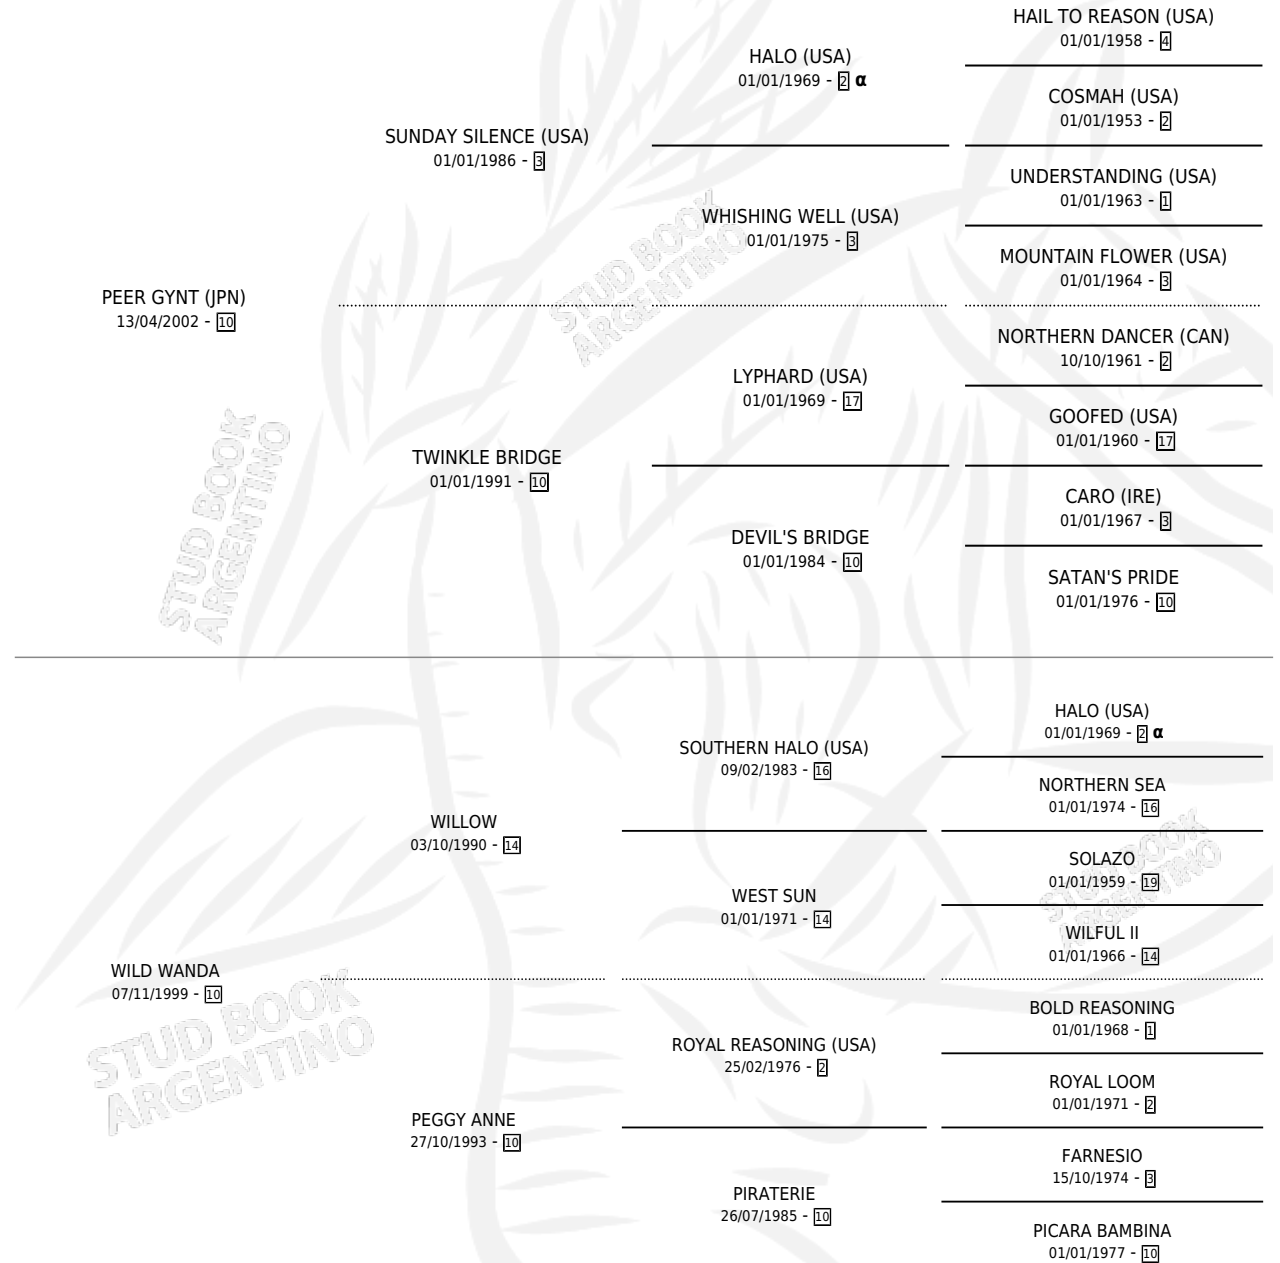

LUNAR MEMORY

por PEER GYNT (JPN) y WILD WANDA por WILLOW

Argentina · Hembra · Zaino · SP · 15/09/2013
Familia 10-a · Volumen 41

ESTADO

TIPIFICACIÓN SANGUÍNEA	X
TIPIFICACIÓN POR ADN	✓
PASAPORTE	✓
IDENTIFICACIÓN POR MICROCHIP	✓
REPRODUCTOR	X

Lugar de nacimiento: La Pesadilla

Criador: La Pesadilla

PEDIGREE

INBREEDING : α