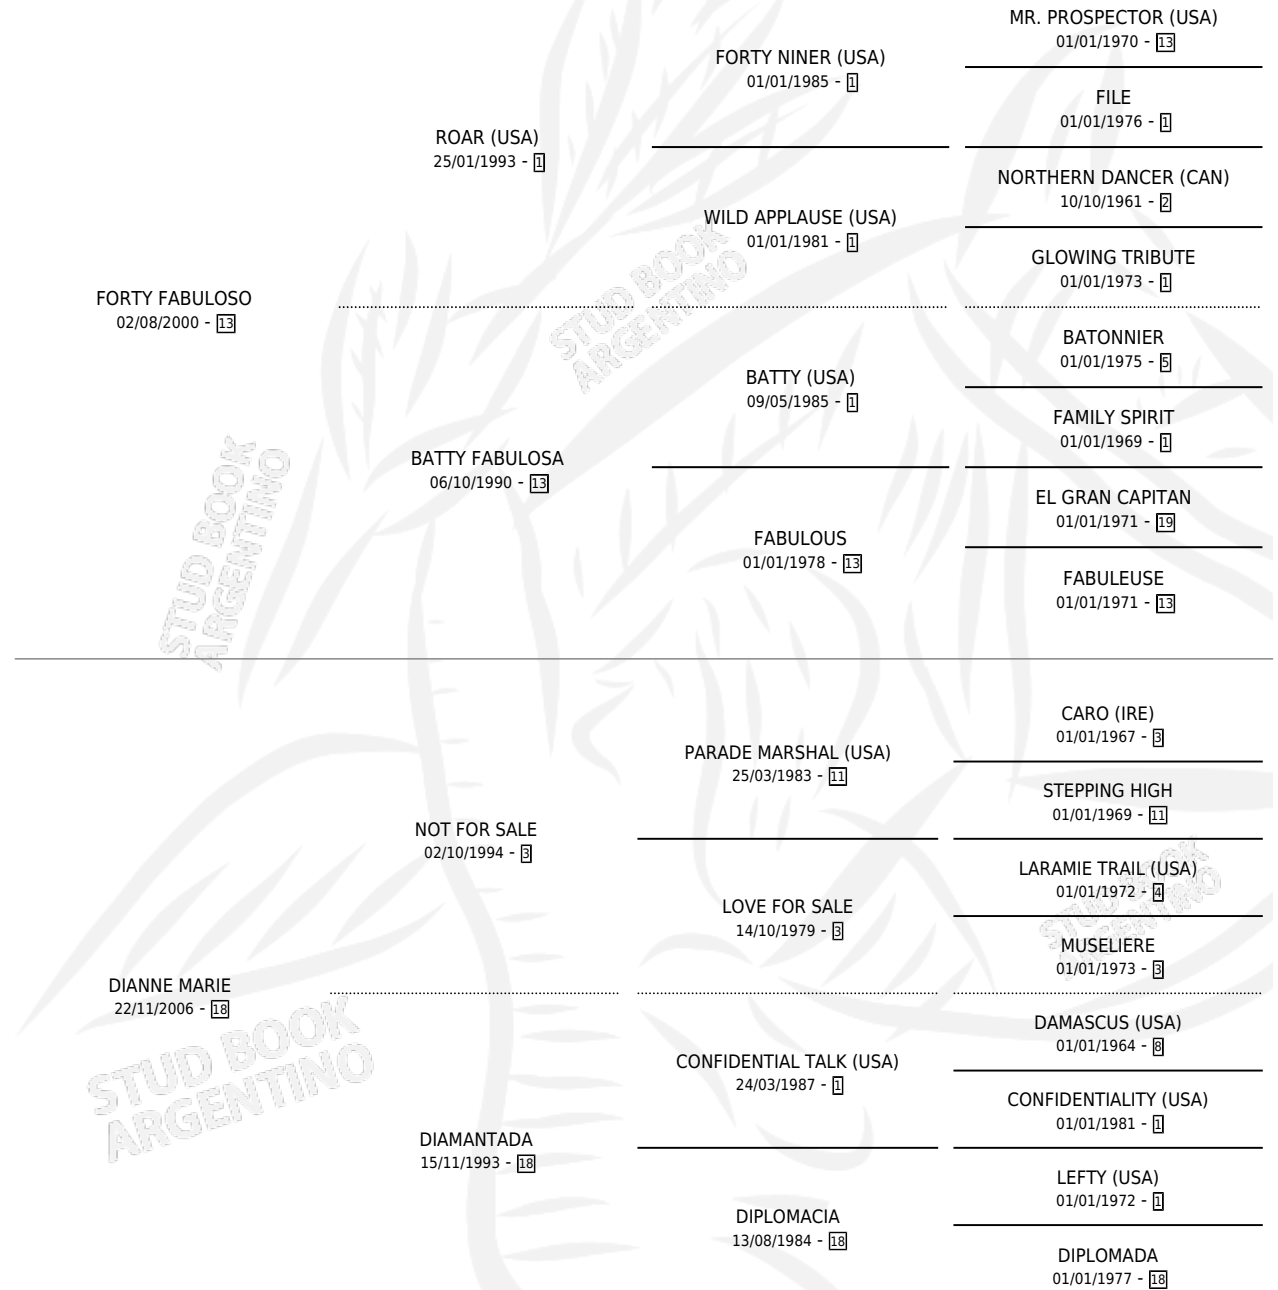

FORTY MARIE

por FORTY FABULOSO y DIANNE MARIE por NOT FOR SALE

Argentina · Hembra · Alazan · SP · 12/08/2013
Familia 18-a · Volumen 41

ESTADO

TIPIFICACIÓN SANGUÍNEA	X
TIPIFICACIÓN POR ADN	✓
PASAPORTE	✓
IDENTIFICACIÓN POR MICROCHIP	✓
REPRODUCTOR	✓

Lugar de nacimiento: Don Yayo
Criador: Solveyra Eduardo Alfredo

PEDIGREE