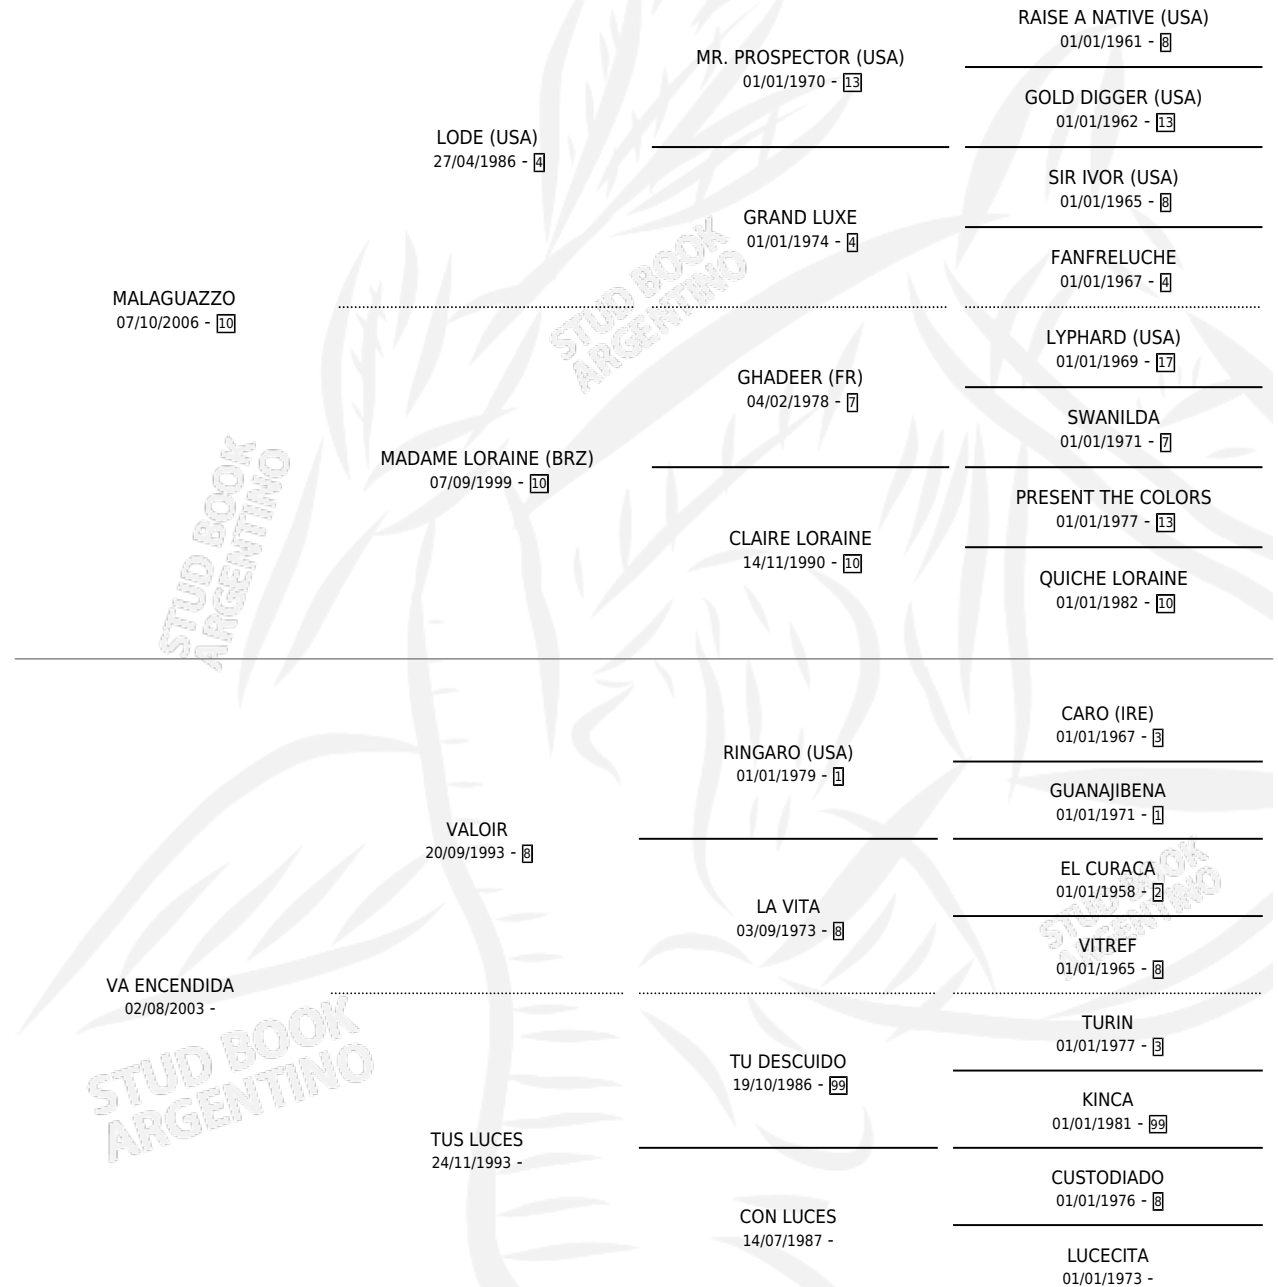

ADELU

por MALAGUAZZO y VA ENCENDIDA por VALOIR

Argentina · Hembra · Alazan · SP · 10/09/2013
Familia · Volumen 41

ESTADO

TIPIFICACIÓN SANGUÍNEA	X
TIPIFICACIÓN POR ADN	✓
PASAPORTE	X
IDENTIFICACIÓN POR MICROCHIP	✓
REPRODUCTOR	✓

Lugar de nacimiento: Carlos Julio

Criador: Mas Facundo Jose

PEDIGREE

S

mientos **0** / Efectividad **0.00%**

PADRILLO

PRODUCTO

CRIADOR