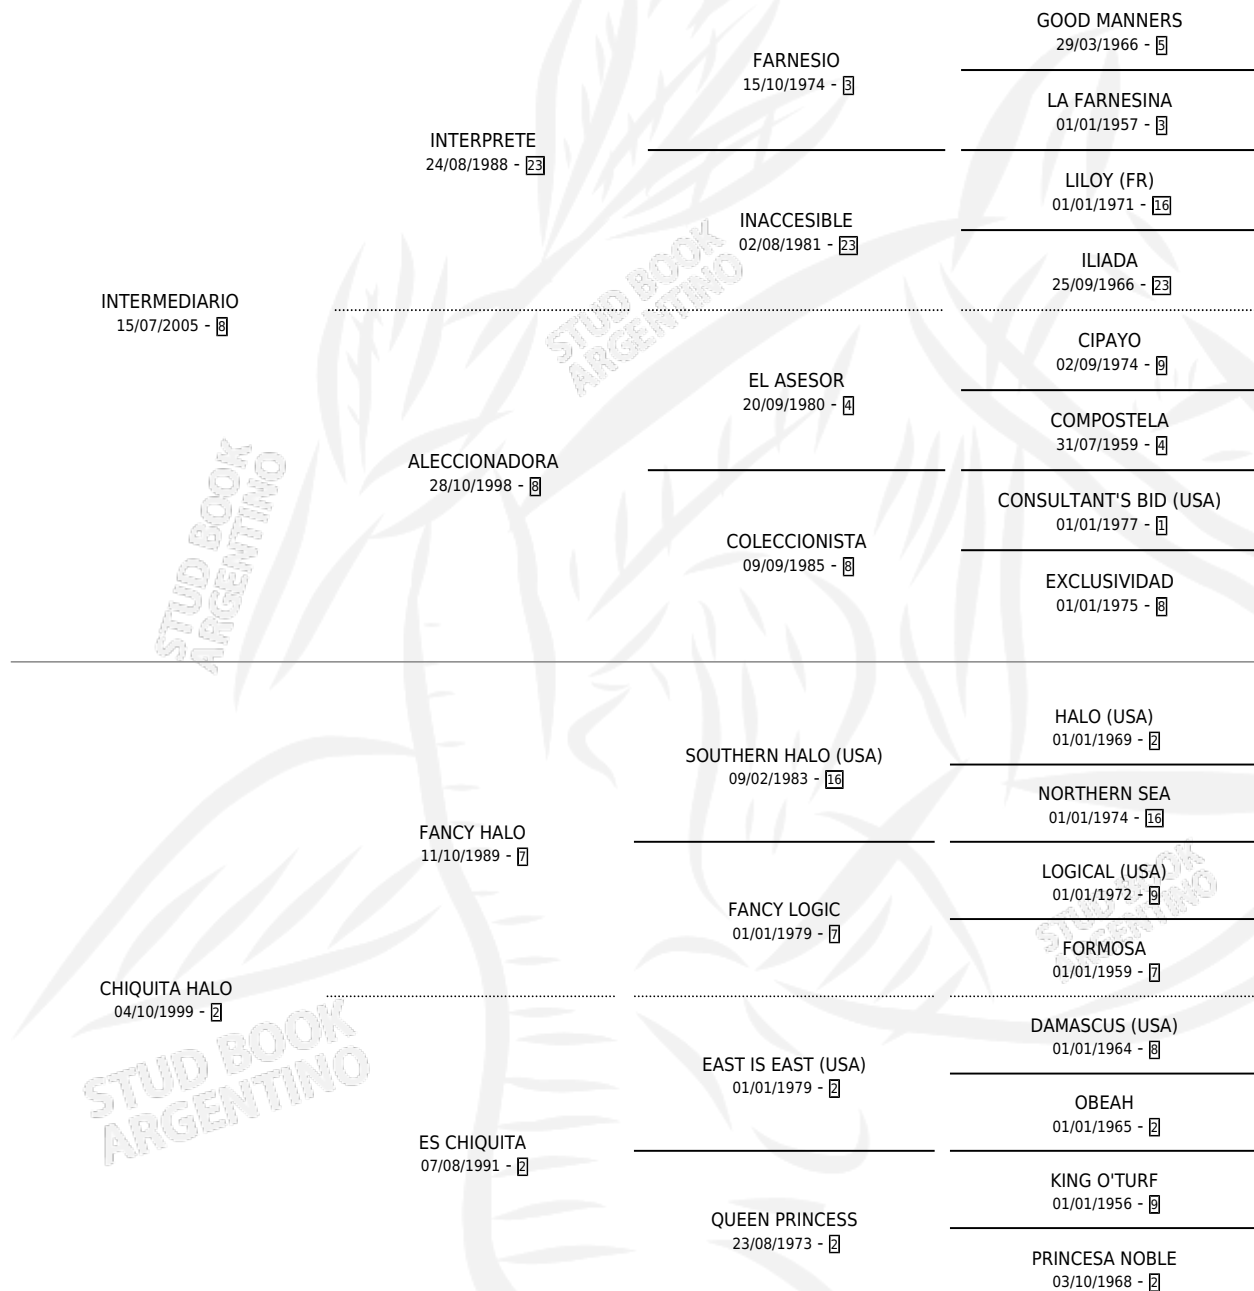

DEL CARHUE

por INTERMEDIARIO y CHIQUITA HALO por FANCY HALO

Argentina · Macho · Alazan Tostado · SP · 30/08/2013
Familia 2-h · Volumen 41

ESTADO

TIPIFICACIÓN SANGUÍNEA	X
TIPIFICACIÓN POR ADN	✓
PASAPORTE	✓
IDENTIFICACIÓN POR MICROCHIP	✓
REPRODUCTOR	X

Lugar de nacimiento: Campo particular

Criador: Marichalar Eduardo Angel

PEDIGREE

CAMPAÑA

Solo carreras oficiales de Argentina

POR EDAD

EDAD	CC	1°	2°	3°	4°	5°	NP	CLC	CLG	CLCG1	CLGG1	IMPORTE	GANANCIA / CC
3 AÑOS	2	0	0	0	0	0	2	0	0	0	0	\$0	\$0
4 AÑOS	2	1	0	1	0	0	0	0	0	0	0	\$72,600	\$36,300
TOTALES	4	1	0	1	0	0	2	0	0	0	0	\$72,600	\$18,150
%		25.0%	0.0%	25.0%	0.0%	0.0%	50.0%	0.0%	0.0%	0.0%	0.0%		