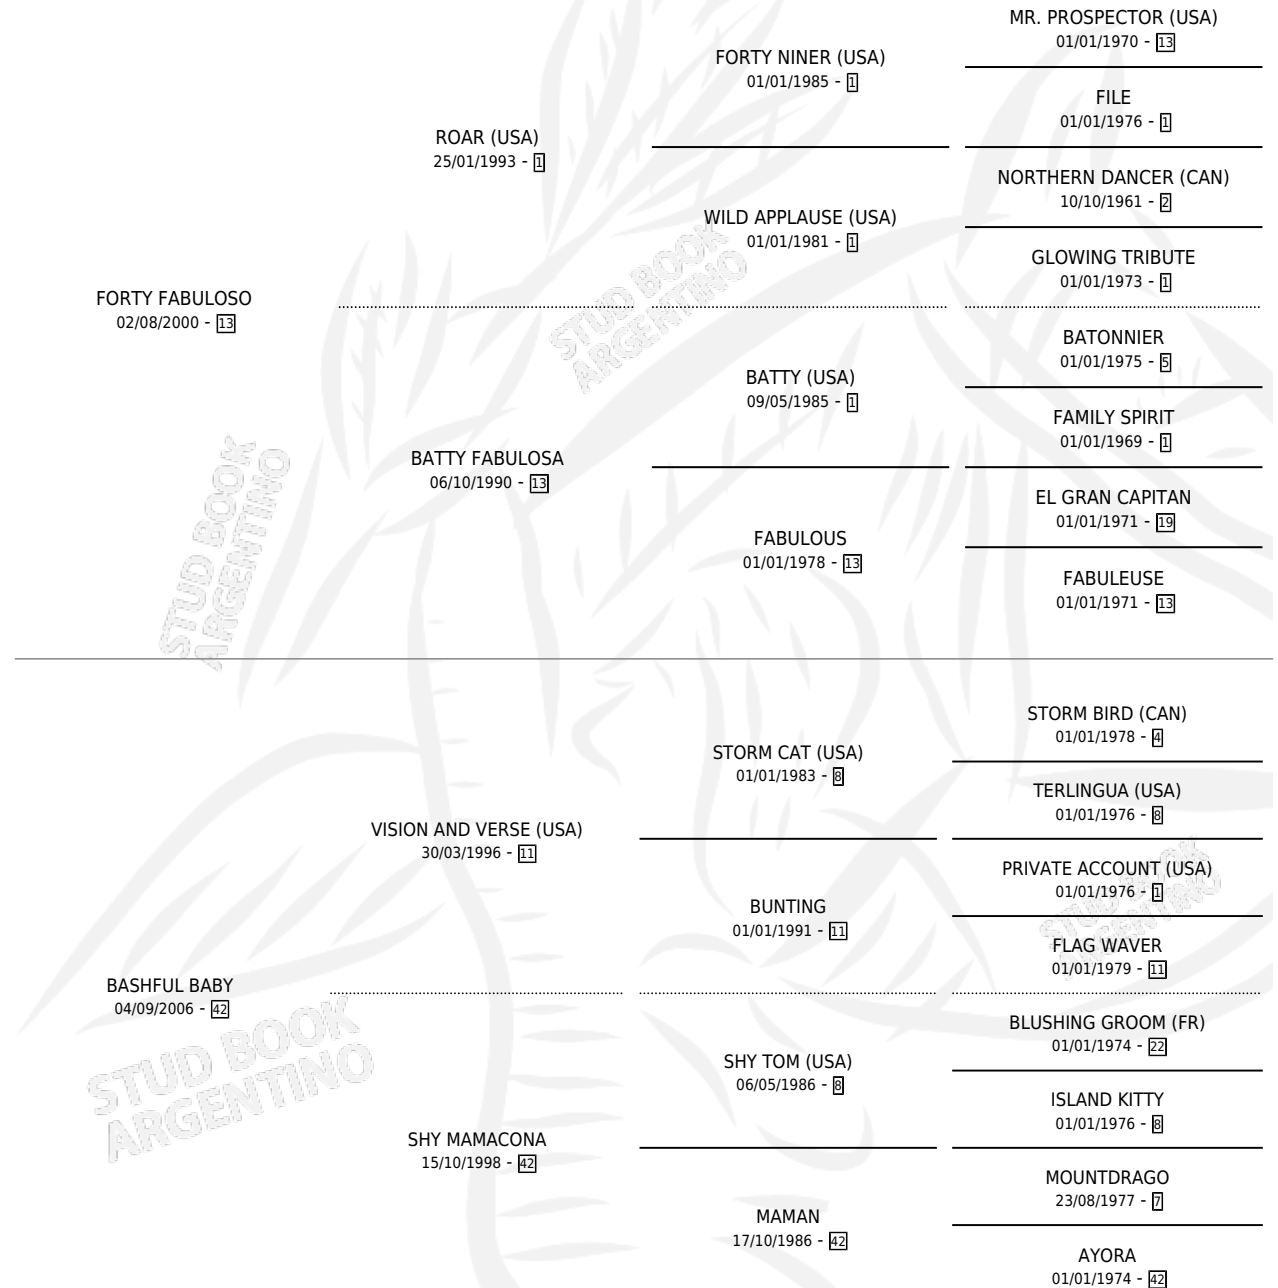

ATAJATE

por FORTY FABULOSO y BASHFUL BABY por VISION AND VERSE (USA)

Argentina · Macho · Alazan · SP · 26/08/2013
Familia 42 · Volumen 41

ESTADO

TIPIFICACIÓN SANGUÍNEA	X
TIPIFICACIÓN POR ADN	✓
PASAPORTE	✓
IDENTIFICACIÓN POR MICROCHIP	✓
REPRODUCTOR	X

Lugar de nacimiento: Campo particular
Criador: Marichalar Eduardo Angel

PEDIGREE

CAMPAÑA

Solo carreras oficiales de Argentina

POR EDAD

EDAD	CC	1°	2°	3°	4°	5°	NP	CLC	CLG	CLCG1	CLGG1	IMPORTE	GANANCIA / CC
4 AÑOS	3	0	0	1	0	0	2	0	0	0	0	\$21,000	\$7,000
TOTALES	3	0	0	1	0	0	2	0	0	0	0	\$21,000	\$7,000
%		0.0%	0.0%	33.3%	0.0%	0.0%	66.7%	0.0%	0.0%	0.0%	0.0%		

Placés en Palermo en 3 carreras disputadas.

POR DISTANCIA

HIPODROMO	CC	1°	2°	3°	4°	5°	NP	CLC	CLG	CLCG1	CLGG1	IMPORTE
PALERMO	2	0	0	1	0	0	1	0	0	0	0	\$21,000
1200 MTS	1	0	0	0	0	0	1	0	0	0	0	\$0
1000 MTS	1	0	0	1	0	0	0	0	0	0	0	\$21,000
LA PLATA	1	0	0	0	0	0	1	0	0	0	0	\$0
1100 MTS	1	0	0	0	0	0	1	0	0	0	0	\$0