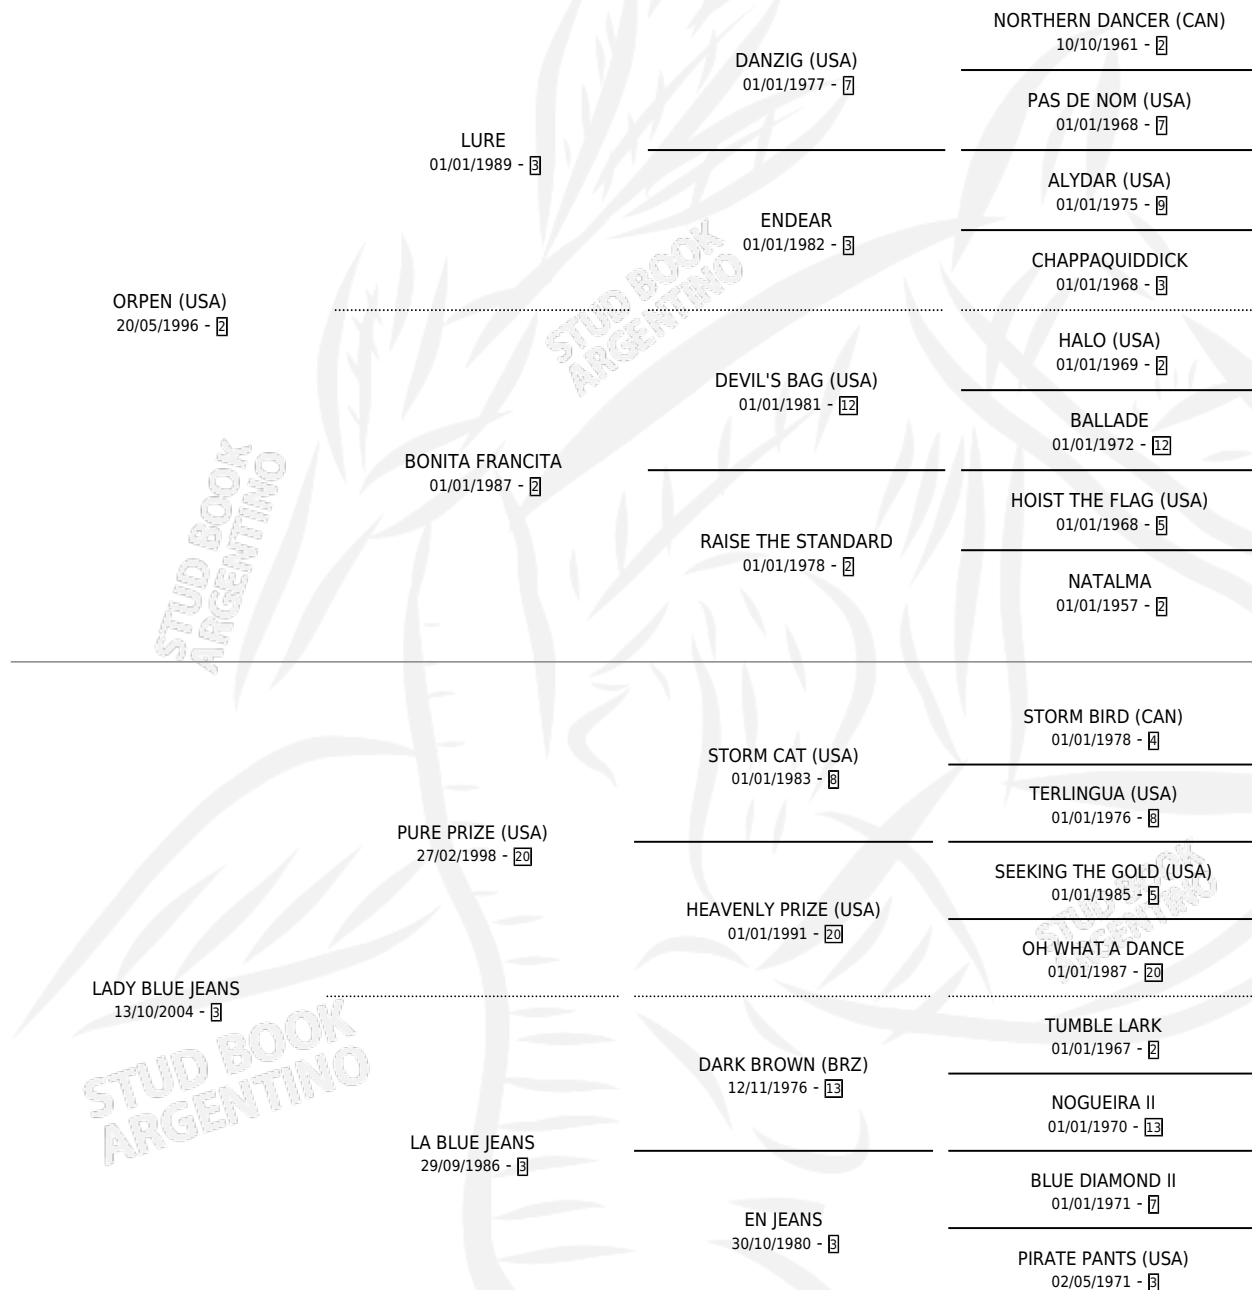

LADIES NIGHT

por **ORPEN (USA)** y **LADY BLUE JEANS** por **PURE PRIZE (USA)**

Argentina · Hembra · Zaino · SP · 24/08/2013
Familia 3-h · Volumen 41

ESTADO

TIPIFICACIÓN SANGUÍNEA	X
TIPIFICACIÓN POR ADN	✓
PASAPORTE	✓
IDENTIFICACIÓN POR MICROCHIP	✓
REPRODUCTOR	✓

Lugar de nacimiento: La Providencia
Criador: La Providencia

~

HIJOS

	MACHOS	HEMBRAS
3 NACIERON	2	1
2 CORRIERON	2	0
2 GANARON	2	0

0	0	0
GANADORES CL	GANADORES GR	GANADORES G1

PEDIGREE

CAMPAÑA

Solo carreras oficiales de Argentina