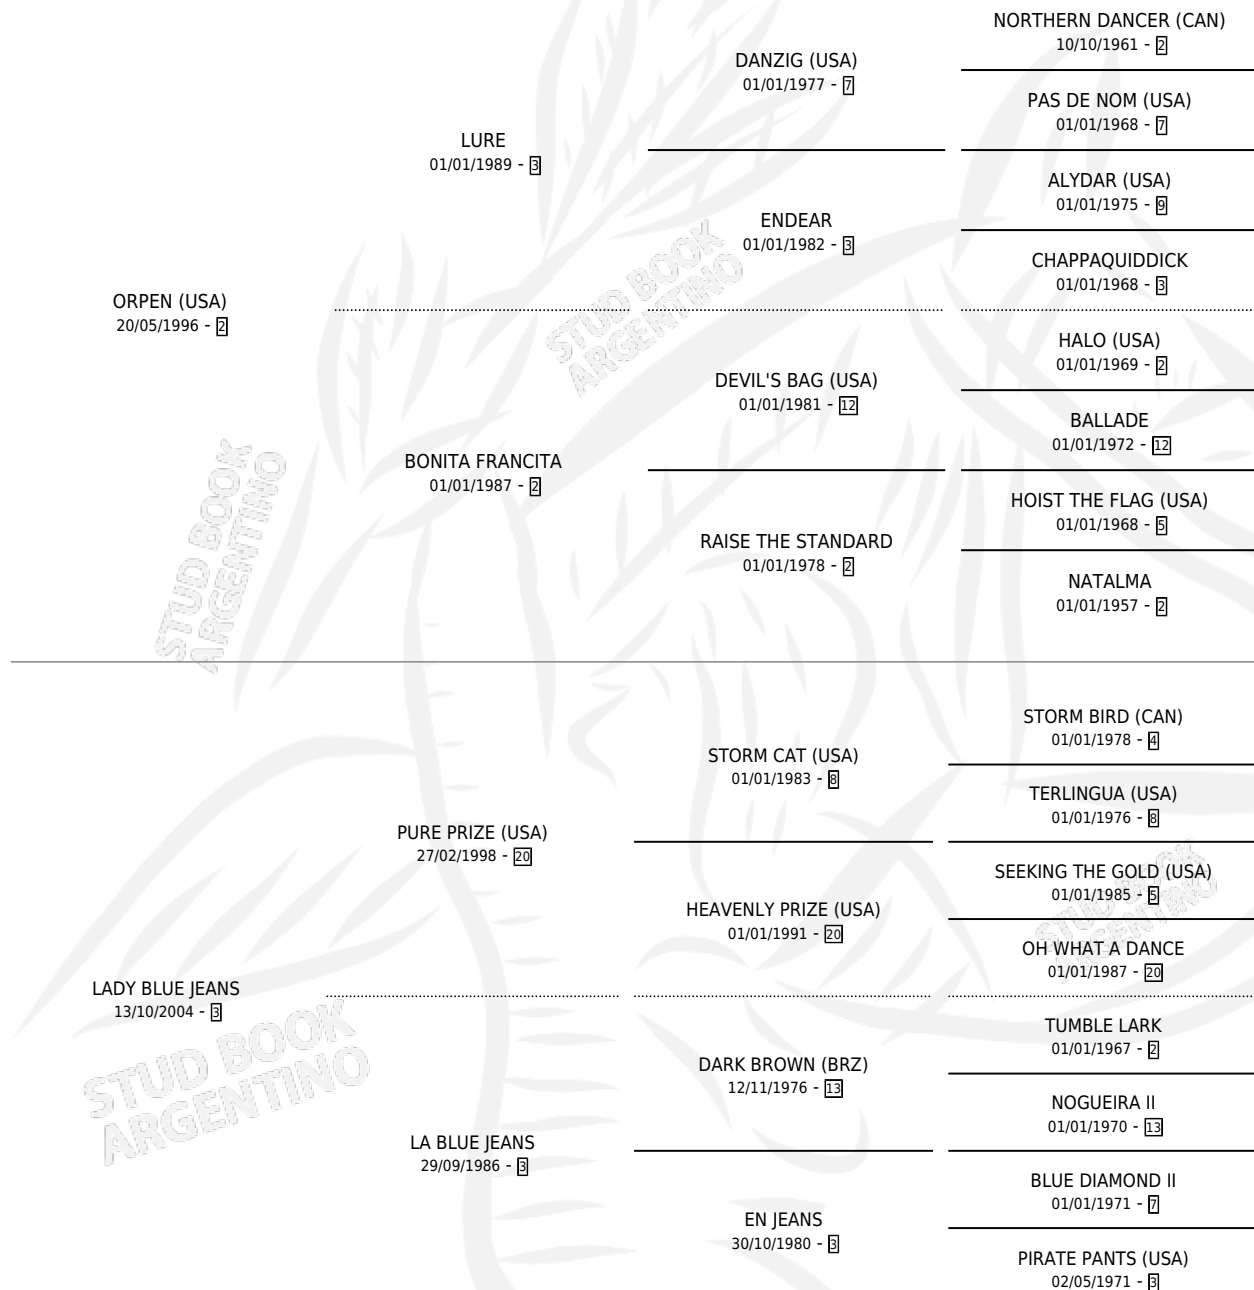

LADIES NIGHT

por **ORPEN (USA)** y **LADY BLUE JEANS** por **PURE PRIZE (USA)**

Argentina · Hembra · Zaino · SP · 24/08/2013
Familia 3-h · Volumen 41

ESTADO

TIPIFICACIÓN SANGUÍNEA	X
TIPIFICACIÓN POR ADN	✓
PASAPORTE	✓
IDENTIFICACIÓN POR MICROCHIP	✓
REPRODUCTOR	✓

Lugar de nacimiento: La Providencia
Criador: La Providencia

~

HIJOS

	MACHOS	HEMBRAS
3 NACIERON	2	1
2 CORRIERON	2	0
2 GANARON	2	0

0	0	0
GANADORES CL	GANADORES GR	GANADORES G1

PEDIGREE