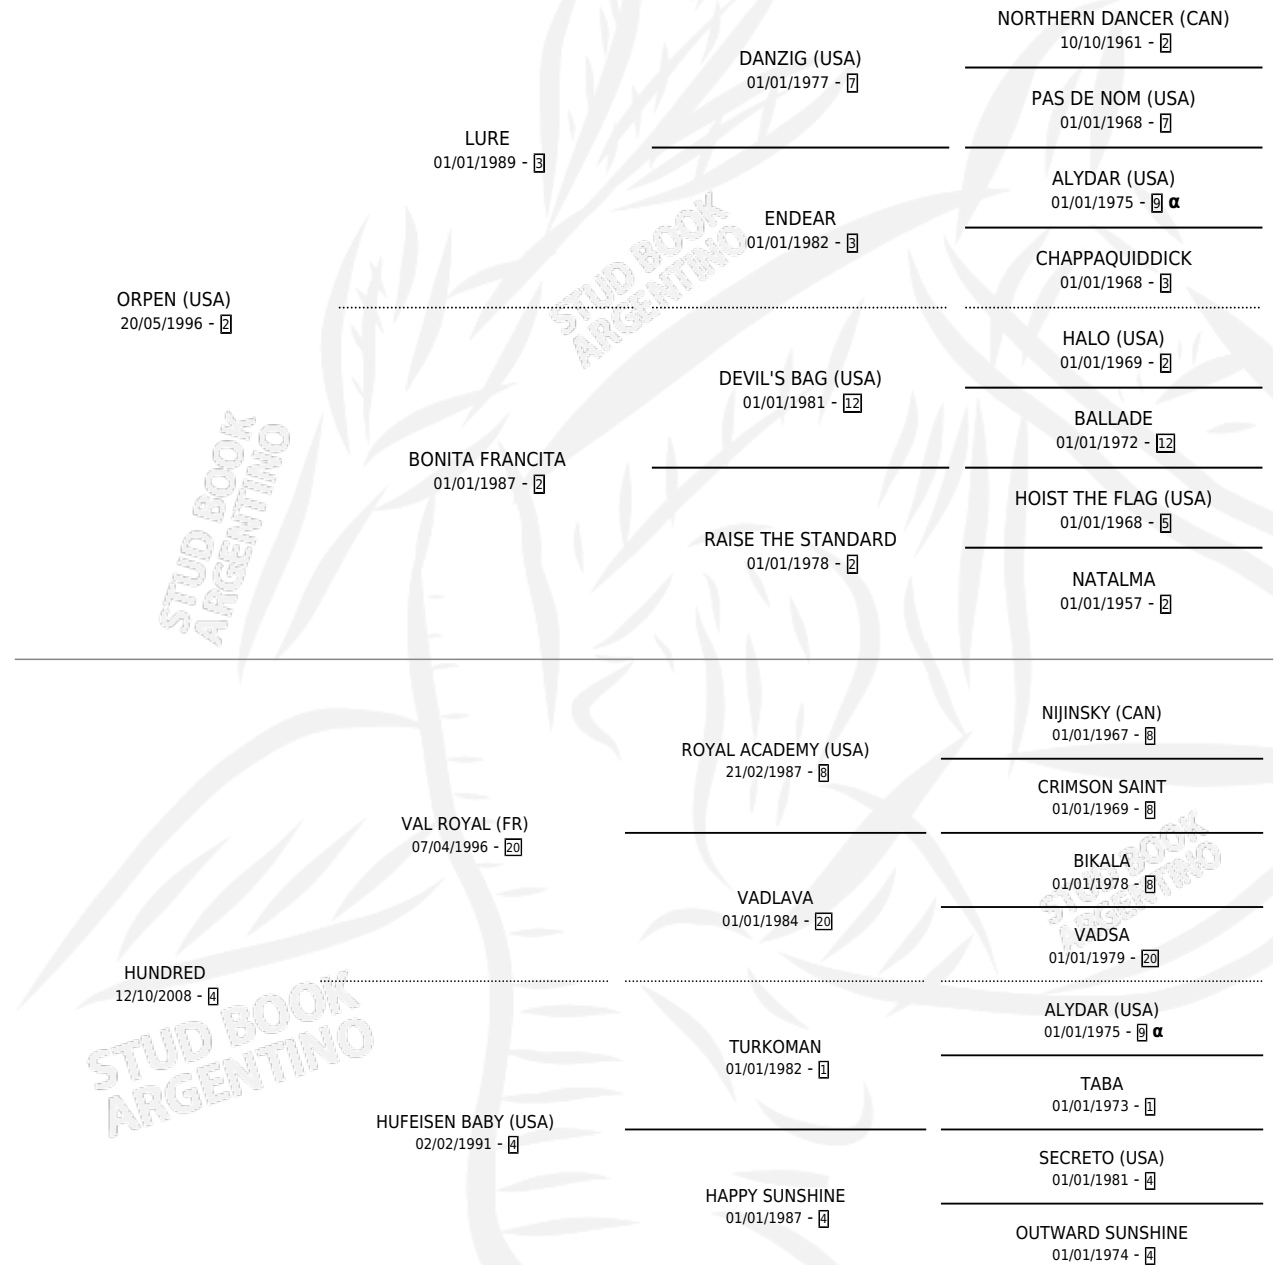

HUBLOT

por **ORPEN (USA)** y **HUNDRED** por **VAL ROYAL (FR)**

Argentina · Macho · Zaino · SP · 08/09/2013
Familia 4-r · Volumen 41

ESTADO

TIPIFICACIÓN SANGUÍNEA	X
TIPIFICACIÓN POR ADN	✓
PASAPORTE	✓
IDENTIFICACIÓN POR MICROCHIP	✓
REPRODUCTOR	X

Lugar de nacimiento: La Providencia

Criador: La Providencia

PEDIGREE

INBREEDING : α

CAMPAÑA

Solo carreras oficiales de Argentina

POR EDAD

EDAD	CC	1°	2°	3°	4°	5°	NP	CLC	CLG	CLCG1	CLGG1	IMPORTE	GANANCIA / CC
3 AÑOS	3	1	0	0	0	0	2	0	0	0	0	\$120,000	\$40,000
4 AÑOS	6	2	0	1	0	1	2	0	0	0	0	\$170,775	\$28,463
5 AÑOS	6	1	0	2	1	1	1	0	0	0	0	\$131,600	\$21,933
TOTALES	15	4	0	3	1	2	5	0	0	0	0	\$422,375	\$28,158
%		26.7%	0.0%	20.0%	6.7%	13.3%	33.3%	0.0%	0.0%	0.0%	0.0%		

Ganador de 4 carreras en San Isidro, Palermo y La Plata - \$422,375, a los 3,4 y 5 años, incluso 4to Mesa Alvear Handicap.

POR DISTANCIA

HIPODROMO	CC	1°	2°	3°	4°	5°	NP	CLC	CLG	CLCG1	CLGG1	IMPORTE
PALERMO	4	1	0	0	0	0	3	0	0	0	0	\$120,000
1400 MTS	1	0	0	0	0	0	1	0	0	0	0	\$0
1200 MTS	3	1	0	0	0	0	2	0	0	0	0	\$120,000
LA PLATA	4	1	0	1	0	1	1	0	0	0	0	\$106,500
1500 MTS	2	1	0	1	0	0	0	0	0	0	0	\$98,100
1600 MTS	1	0	0	0	0	1	0	0	0	0	0	\$8,400
1400 MTS	1	0	0	0	0	0	1	0	0	0	0	\$0
SAN ISIDRO	7	2	0	2	1	1	1	0	0	0	0	\$195,875
1400 MTS	7	2	0	2	1	1	1	0	0	0	0	\$195,875