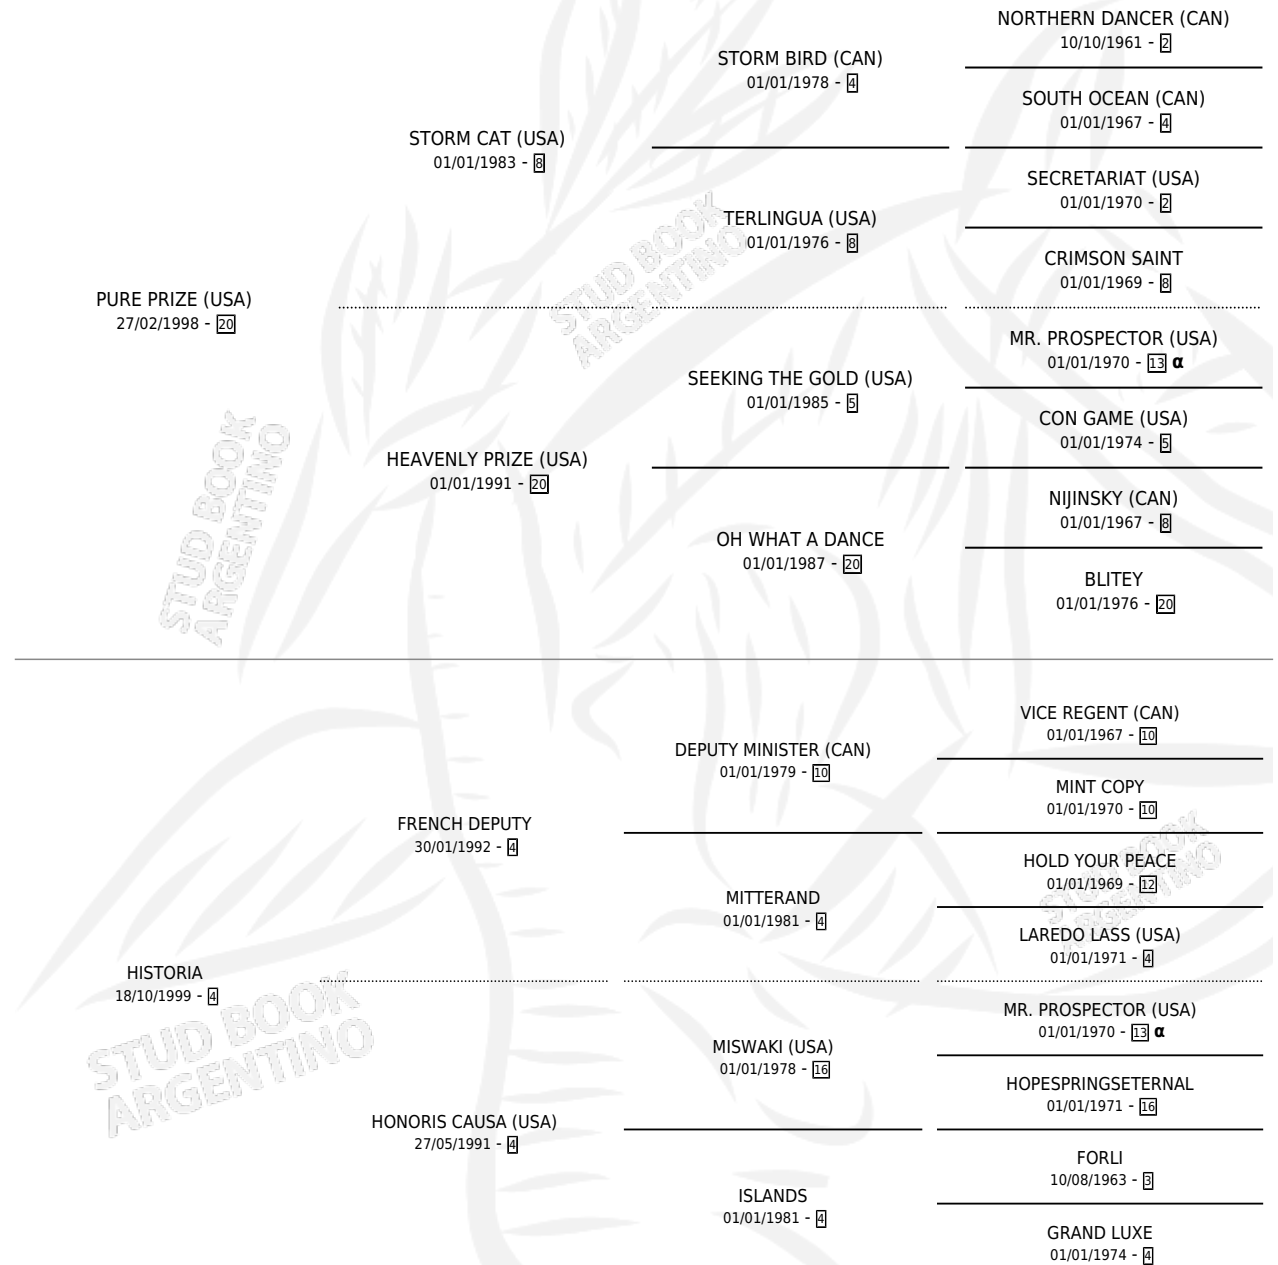

HISPANIDAD

por **PURE PRIZE (USA)** y **HISTORIA** por **FRENCH DEPUTY**

Argentina · Hembra · Alazan · SP · 21/08/2013
Familia 4-g · Volumen 41

ESTADO

TIPIFICACIÓN SANGUÍNEA	X
TIPIFICACIÓN POR ADN	✓
PASAPORTE	✓
IDENTIFICACIÓN POR MICROCHIP	✓
REPRODUCTOR	X

Lugar de nacimiento: La Providencia

Criador: La Providencia

PEDIGREE

INBREEDING : α

EXPORTACIÓN / IMPORTACIÓN

FECHA	MOVIMIENTO	PAÍS
26/01/2018	EXPORTADO	JAPON

~

CAMPAÑA

Solo carreras oficiales de Argentina

POR EDAD

EDAD	CC	1°	2°	3°	4°	5°	NP	CLC	CLG	CLCG1	CLGG1	IMPORTE	GANANCIA / CC
2 AÑOS	2	1	0	1	0	0	0	1	0	1	0	\$280,850	\$140,425
3 AÑOS	7	1	4	1	0	0	1	7	1	6	1	\$1,712,588	\$244,655
4 AÑOS	1	0	0	0	0	0	1	1	0	0	0	\$68,000	\$68,000
TOTALES	10	2	4	2	0	0	2	9	1	7	1	\$2,061,438	\$206,144
%		20.0%	40.0%	20.0%	0.0%	0.0%	20.0%	90.0%	11.1%	77.8%	14.3%		